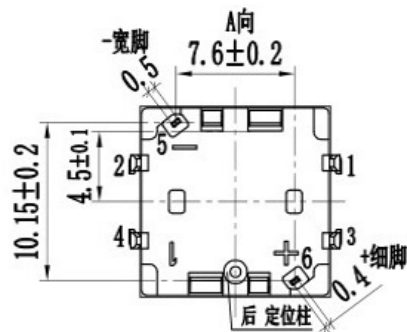

电原理图

后定位柱
按钮盖倒钩

轻触开关主要技术指标: Main Specifications:

气候等级 Climate Grade	额定值 Rated Values	接触电阻 Contact Resistance	耐电压 Dielectric Strength	绝缘电阻 Insulation Resistance	动作力 Operating Force	寿命 Life	盐雾试验 Salt mist Test
-25℃ 至 +75℃	30V DC, 30mA	≤0.05 Ω	250V AC	≥100M Ω	260gf±50gf	20W times	12±1 hours.

7	——	水晶盖	PC	1	透明	A1241
6	——	按钮盖	PC	1	白色	A1241
5	——	平头LED灯		1	透明	借A1240蓝光
4	——	按钮	PA66	1	白色	A1241
3	——	弹片	不锈钢	1	Ag	借1240(φ8.4)
2	——	塑座	PA66	1	黑色	借A1240
1	——	卡件	H62	1	Ag	借A1240
序号	零件料号	名称	材料	数量	镀层/颜色	备注

广东科斯达开关厂

变更单号	版本	日期	内容描述	变更	审核	批准	未注公差
	A/0						
							角度 ±5°
							>30~ ±0.45
							>10~30 ±0.35
							~10 ±0.25

带灯轻触 外形图

设计	易光明	20.04.29	产品 型号	12×12.7H 平头蓝灯260g20W插脚
审核	张厚富	20.04.29	客户 编码	
批准	张厚军	20.04.29	页码	
比例	3:1	单位	mm	1 OF 1