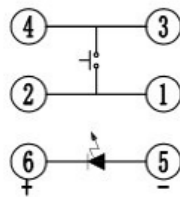

电原理图

后定位柱
按钮盖倒钩

轻触开关主要技术指标: Main Specifications:

气候等级 Climate Grade	额定值 Rated Values	接触电阻 Contact Resistance	耐电压 Dielectric Strength	绝缘电阻 Insulation Resistance	动作力 Operating Force	寿命 Life	盐雾试验 Salt mist Test
-25℃ 至 +75℃	30V DC, 30mA	≤0.05 Ω	250V AC	≥100M Ω	260gf±50gf	20W times	12±1 hours.

7	——	水晶盖	PC	1	透明	A1241
6	——	按钮盖	PC	1	白色	A1241
5	——	平头LED灯		1	透明	借A1240蓝光
4	——	按钮	PA66	1	白色	A1241
3	——	弹片	不锈钢	1	Ag	借1240(φ8.4)
2	——	塑座	PA66	1	黑色	借A1240
1	——	卡件	H62	1	Ag	借A1240
序号	零件料号	名称	材料	数量	镀层/颜色	备注

广东科斯达开关厂

变更单号	版本	日期	内容描述	变更	审核	批准	未注公差
	A/0						
							角度 ±5°
							>30~ ±0.45
							>10~30 ±0.35
							~10 ±0.25

带灯轻触 外形图

设计	易光明	20.04.29	产品 型号	12×12.7H 平头蓝灯260g20W插脚
审核	张厚富	20.04.29	客户 编码	
批准	张厚军	20.04.29	页码	
比例	3:1	单位	mm	1 OF 1