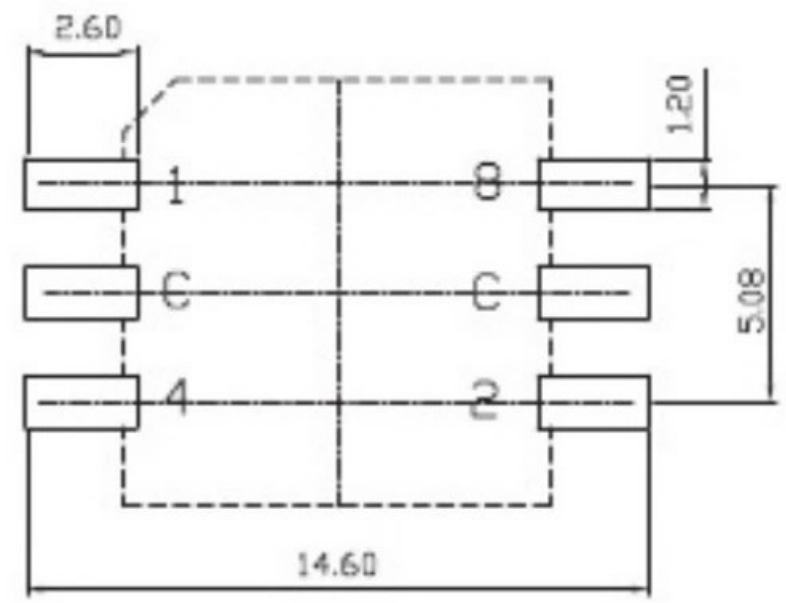

REV	DATE	REMARKS
△		
△		

APPD	CHKD	D'SGD	TITLE
Y.D WANG	J.S KIM	H.S LEE	ROTARY DIP SWITCH
			科斯达电子科技有限公司 Kesside Electronic Technology Co., Ltd.