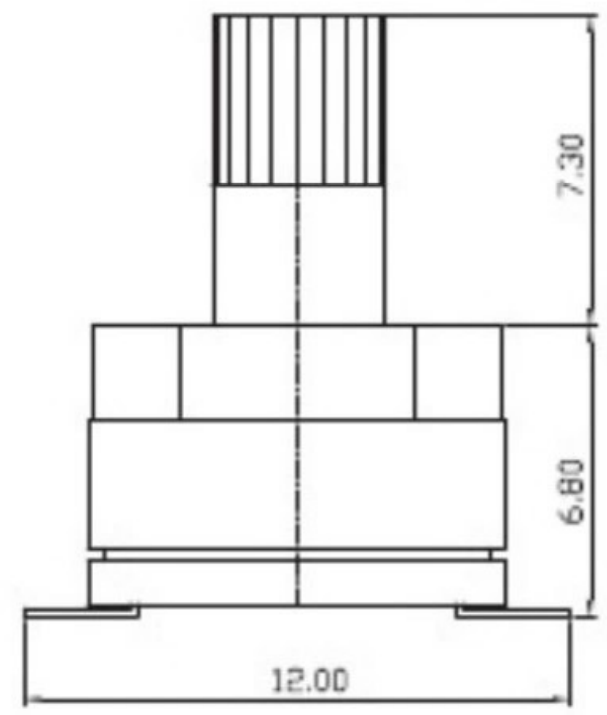

REV	DATE	REMARKS
△		
△		

APPD	CHKD	D'SGD	TITLE
Y.D WANG	J.S KIM	H.S LEE	ROTARY DIP SWITCH
			科斯达电子科技有限公司 Kesside Electronic Technology Co., Ltd.