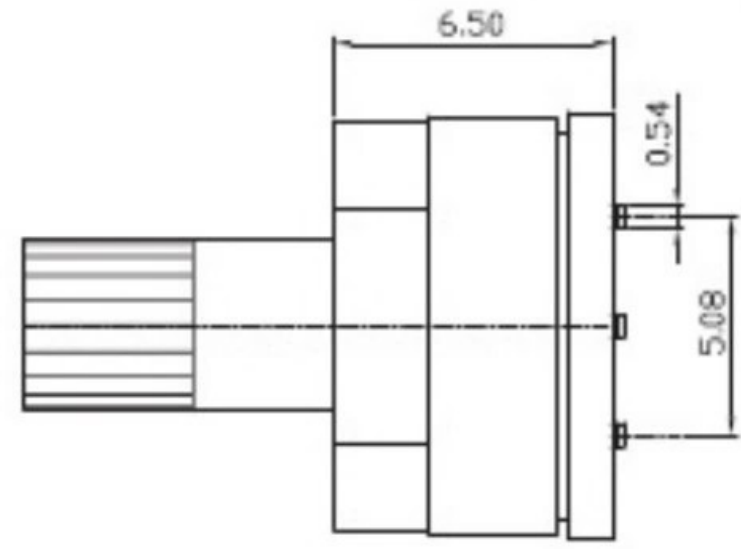

REV	DATE	REMARKS
△		
△		

APPD	CHKD	D'SGD	TITLE
Y.D WANG	J.S KIM	H.S LEE	ROTARY DIP SWITCH
			科斯达电子科技有限公司 Kesside Electronic Technology Co., Ltd.