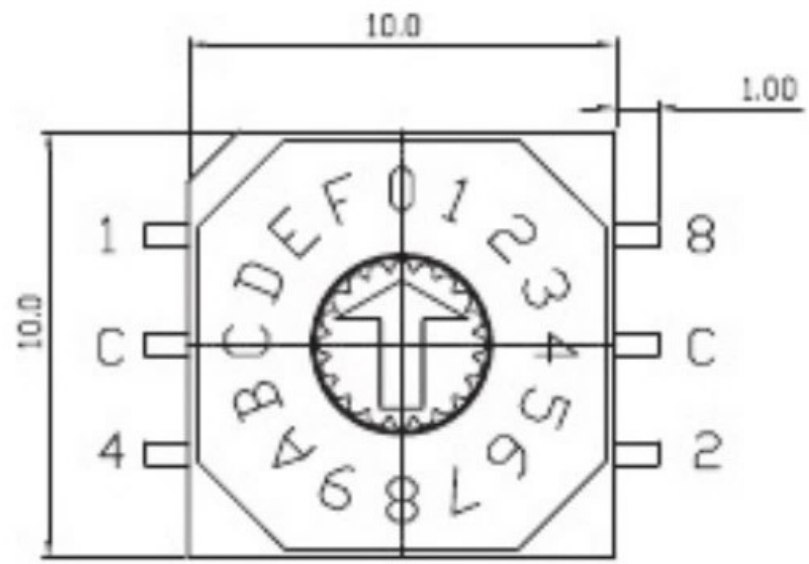

REV	DATE	REMARKS
△		
△		

APPD	CHKD	D'SGD	TITLE
Y.D WANG	J.S KIM	H.S LEE	ROTARY DIP SWITCH
			科斯达电子科技有限公司 Kesside Electronic Technology Co., Ltd.