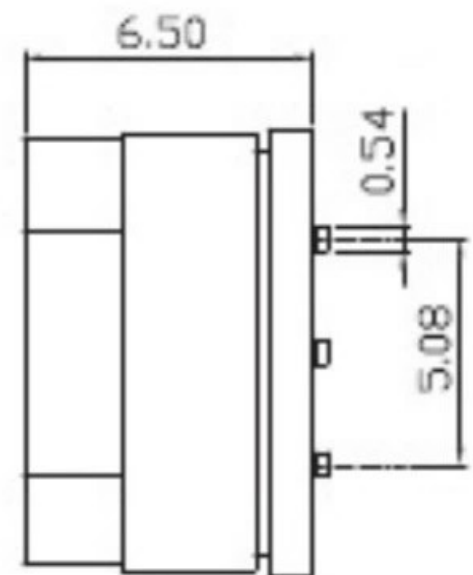

REV	DATE	REMARKS
△		
△		

APPD	CHKD	D'SGD	TITLE
Y.D WANG	J.S KIM	H.S LEE	ROTARY DIP SWITCH
			科斯达电子科技有限公司 Koside Electronic Technology Co., Ltd.