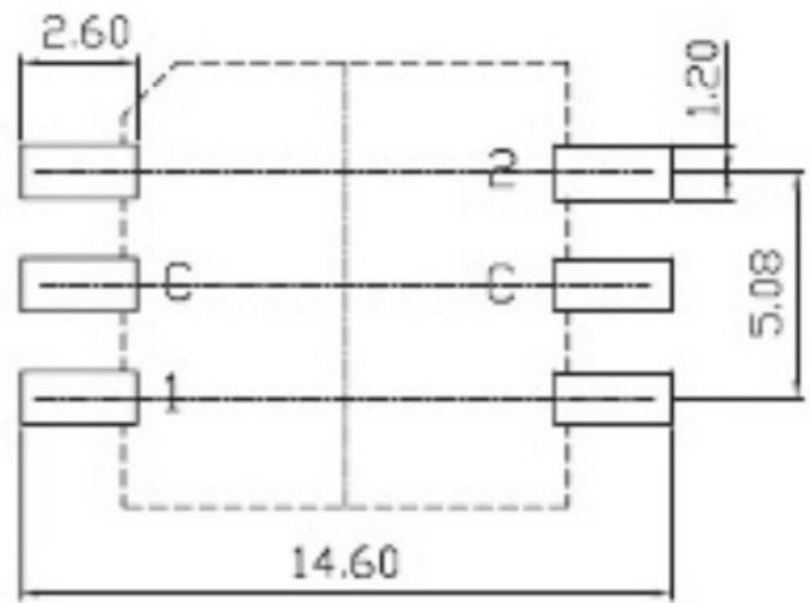

REV	DATE	REMARKS
△		
△		

APPD	CHKD	D'SGD	TITLE
Y.D WANG	J.S KIM	H.S LEE	ROTARY DIP SWITCH
			科斯达电子科技有限公司 Koside Electronic Technology Co., Ltd.