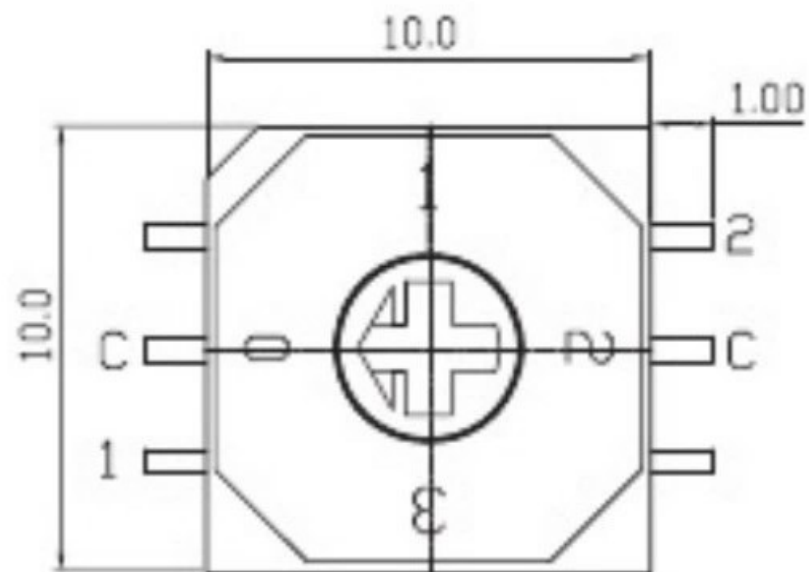

REV	DATE	REMARKS
△		
△		

APPD	CHKD	D'SGD	TITLE
Y.D WANG	J.S KIM	H.S LEE	ROTARY DIP SWITCH
			科斯达电子科技有限公司 Koside Electronic Technology Co., Ltd.