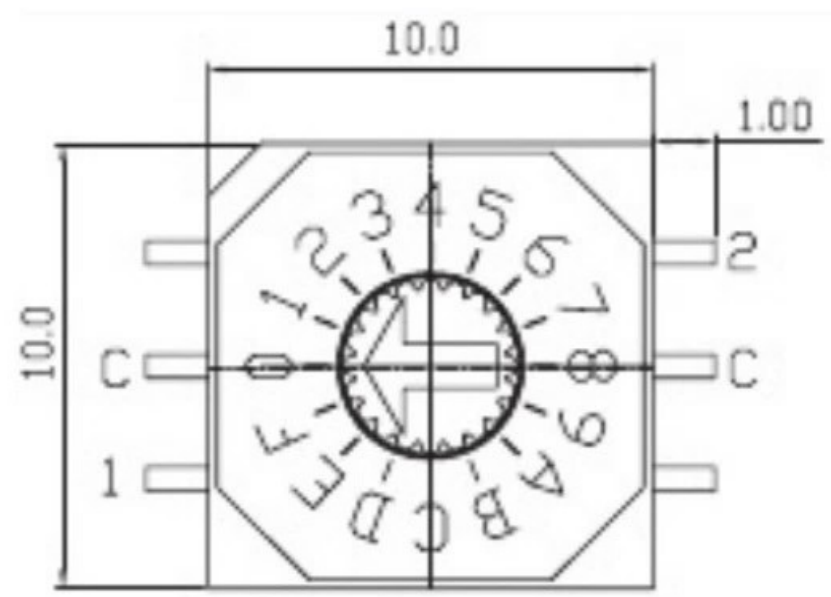

REV	DATE	REMARKS
△		
△		

APPD	CHKD	D'SGD	TITLE
Y.D WANG	J.S KIM	H.S LEE	ROTARY DIP SWITCH
			科斯达电子科技有限公司 Koside Electronic Technology Co., Ltd.