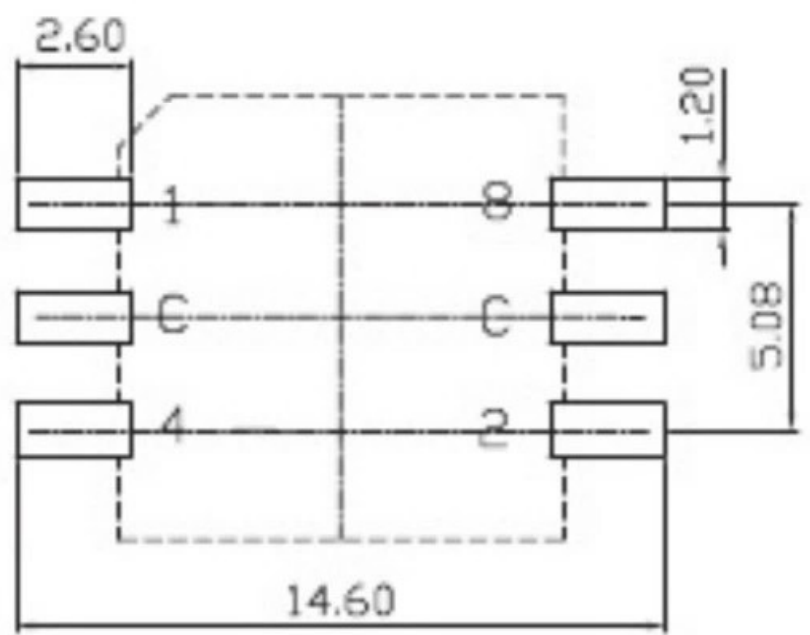

REV	DATE	REMARKS
△		
△		

APPD	CHKD	D'SGD	TITLE
Y.D WANG	J.S KIM	H.S LEE	ROTARY DIP SWITCH
			科斯达电子科技有限公司 Koside Electronic Technology Co., Ltd.