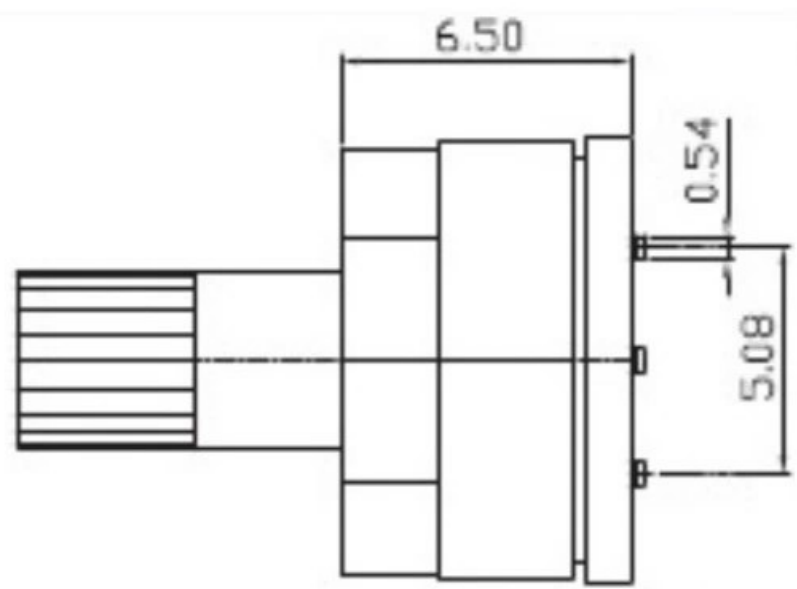

REV	DATE	REMARKS
△		
△		

APPD	CHKD	D'SGD	TITLE
Y.D WANG	J.S KIM	H.S LEE	ROTARY DIP SWITCH
			科斯达电子科技有限公司 Koside Electronic Technology Co., Ltd.