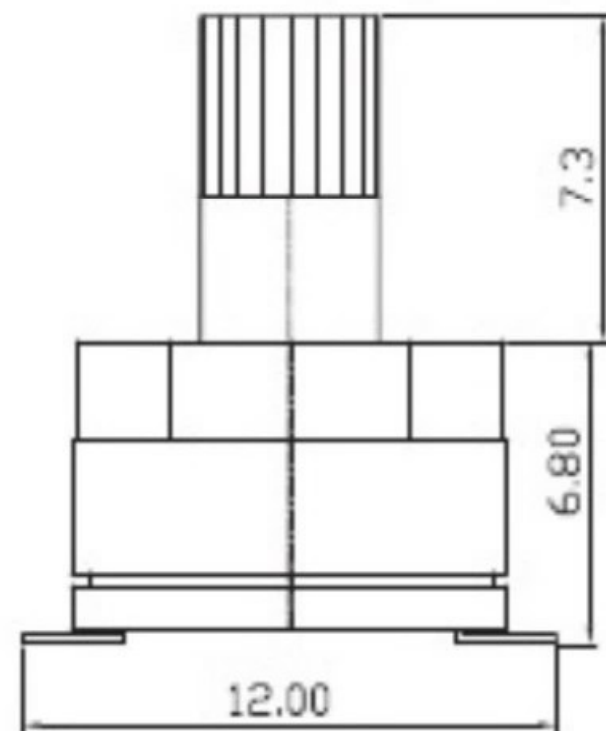

REV	DATE	REMARKS
△		
△		

APPD	CHKD	D'SGD	TITLE
Y.D WANG	J.S KIM	H.S LEE	ROTARY DIP SWITCH
			科斯达电子科技有限公司 Koside Electronic Technology Co., Ltd.