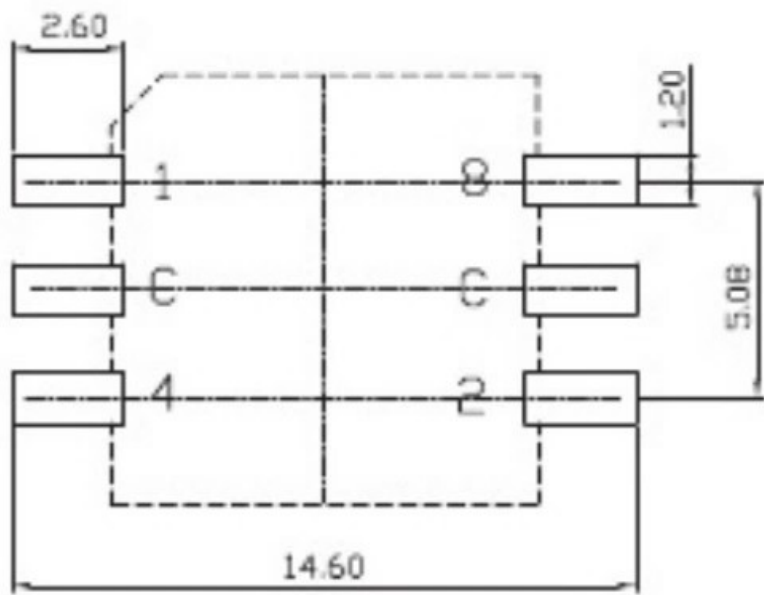

REV	DATE	REMARKS
△		
△		

APPD	CHKD	D'SGD	TITLE
Y.D WANG	J.S KIM	H.S LEE	ROTARY DIP SWITCH
			科斯达电子科技有限公司 Koside Electronic Technology Co., Ltd.