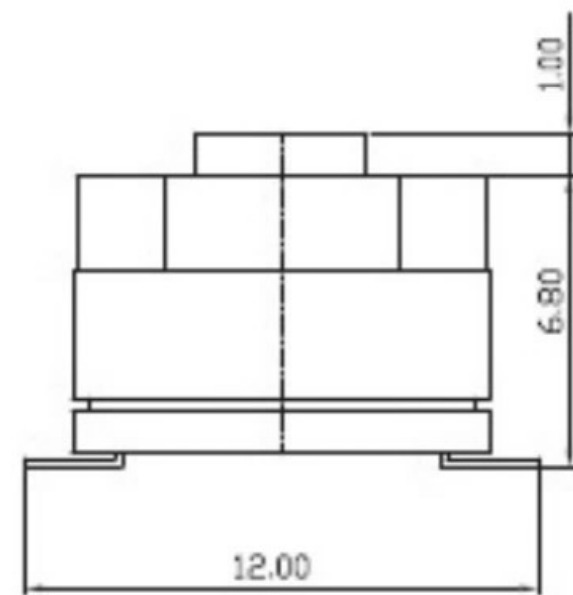

REV	DATE	REMARKS
△		
△		

APPD	CHKD	D'SGD	TITLE
Y.D WANG	J.S KIM	H.S LEE	ROTARY DIP SWITCH
			科斯达电子科技有限公司 Koside Electronic Technology Co., Ltd.