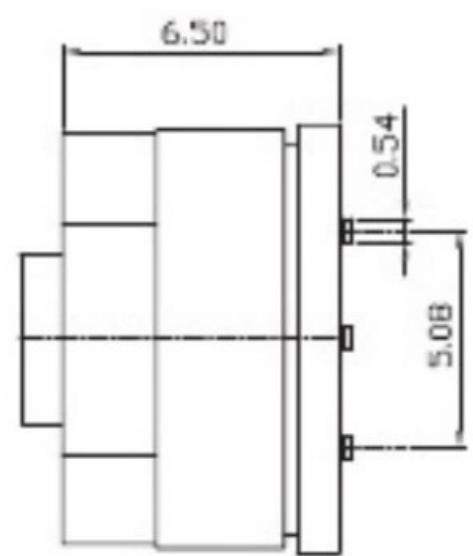

REV	DATE	REMARKS
△		
△		

APPD	CHKD	D'SGD	TITLE
Y.D WANG	J.S KIM	H.S LEE	ROTARY DIP SWITCH
			科斯达电子科技有限公司 Koside Electronic Technology Co., Ltd.