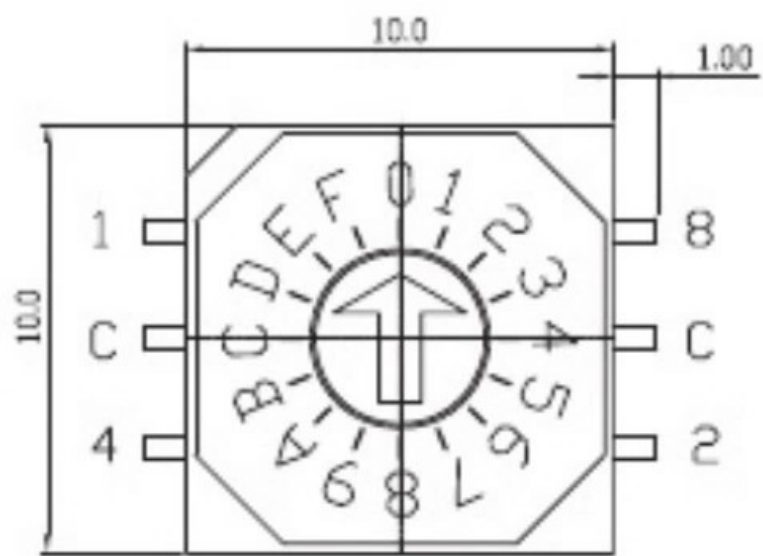

REV	DATE	REMARKS
△		
△		

APPD	CHKD	D'SGD	TITLE
Y.D WANG	J.S KIM	H.S LEE	ROTARY DIP SWITCH
			科斯达电子科技有限公司 Koside Electronic Technology Co., Ltd.