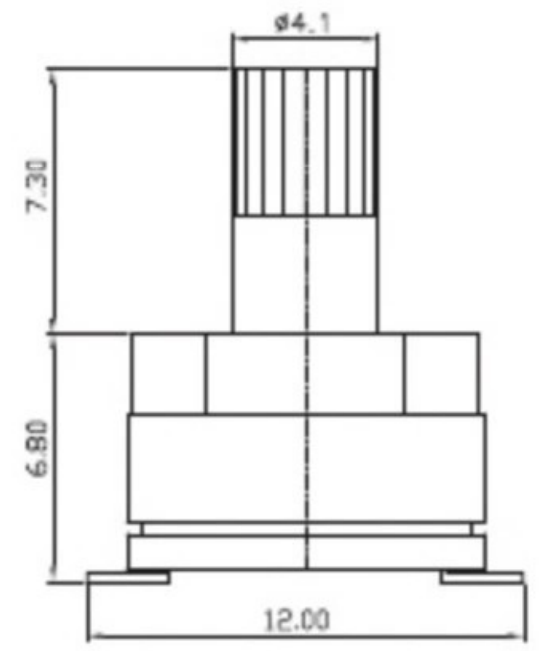

REV	DATE	REMARKS
△		
△		

APPD	CHKD	D'SGD	TITLE
Y.D WANG	J.S KIM	H.S LEE	ROTARY DIP SWITCH
			科斯达电子科技有限公司 Koside Electronic Technology Co., Ltd.