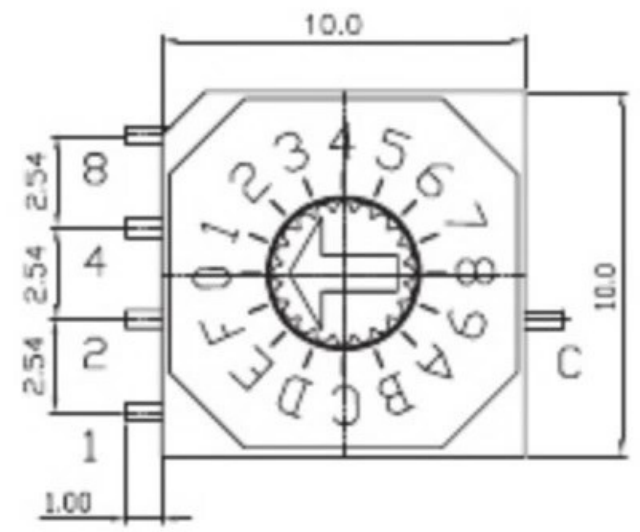

REV	DATE	REMARKS
△		
△		

APPD	CHKD	D'SGD	TITLE
Y.D WANG	J.S KIM	H.S LEE	ROTARY DIP SWITCH
			科斯达电子科技有限公司 Koside Electronic Technology Co., Ltd.