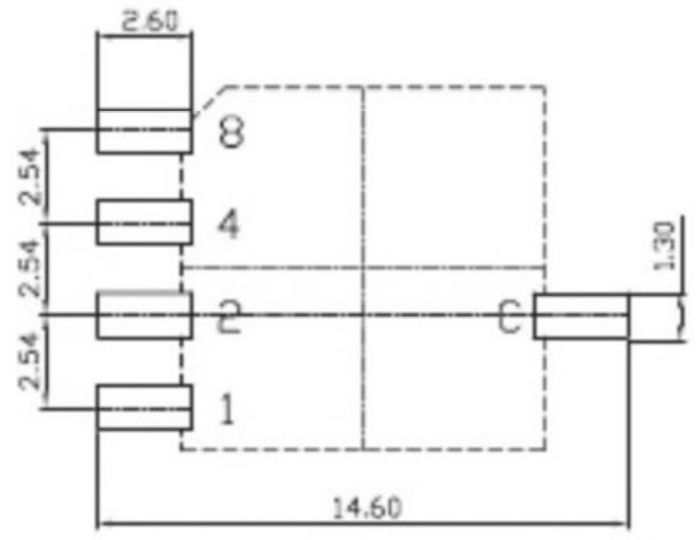

REV	DATE	REMARKS
△		
△		

APPD	CHKD	D'SGD	TITLE
Y.D WANG	J.S KIM	H.S LEE	ROTARY DIP SWITCH
			科斯达电子科技有限公司 Koside Electronic Technology Co., Ltd.