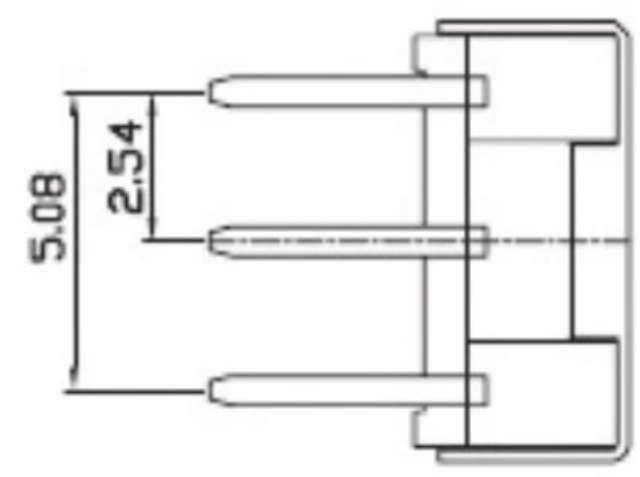

REV	DATE	REMARKS
△		
△		

APPD	CHKD	D'SGD	TITLE
Y.D WANG	J.S KIM	H.S LEE	ROTARY DIP SWITCH
科斯达电子科技有限公司 Keside Electronic Technology Co., Ltd.			