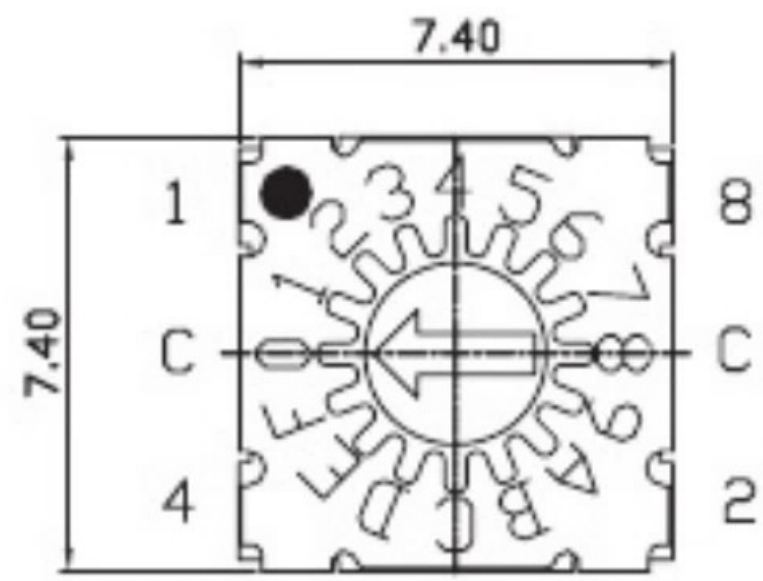

REV	DATE	REMARKS
△		
△		

APPD	CHKD	D'SGD	TITLE
Y.D WANG	J.S KIM	H.S LEE	ROTARY DIP SWITCH
科斯达电子科技有限公司 Keside Electronic Technology Co., Ltd.			