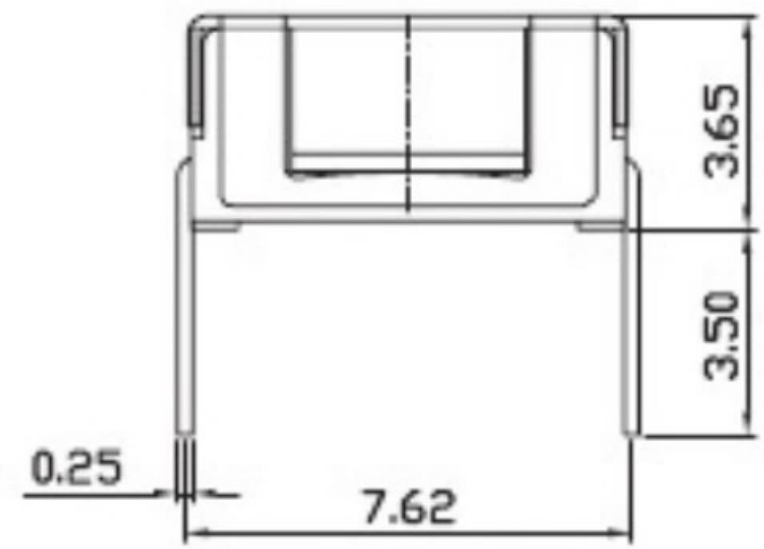

REV	DATE	REMARKS
△		
△		

APPD	CHKD	D'SGD	TITLE
Y.D WANG	J.S KIM	H.S LEE	ROTARY DIP SWITCH
科斯达电子科技有限公司 Keside Electronic Technology Co., Ltd.			