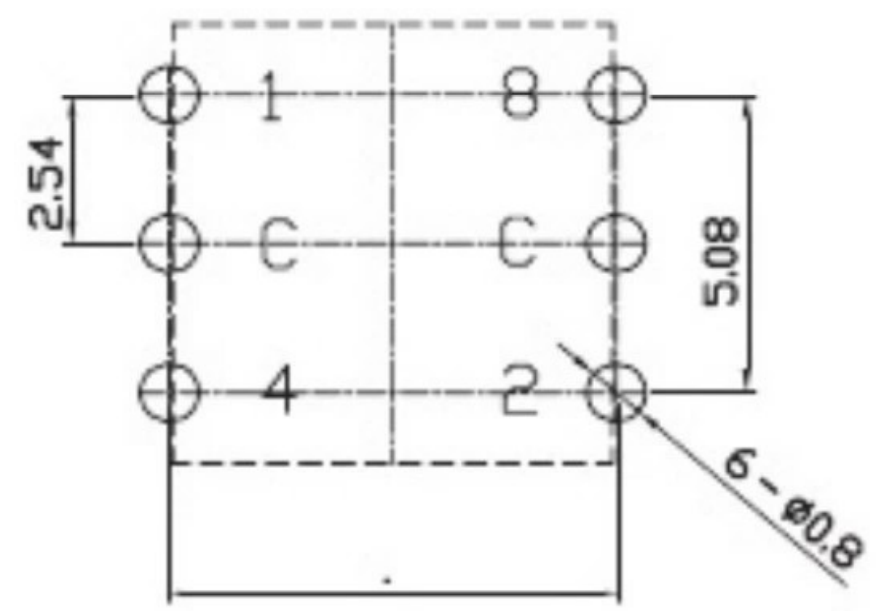

REV	DATE	REMARKS
△		
△		

APPD	CHKD	D'SGD	TITLE
Y.D WANG	J.S KIM	H.S LEE	ROTARY DIP SWITCH
科斯达电子科技有限公司 Keside Electronic Technology Co., Ltd.			