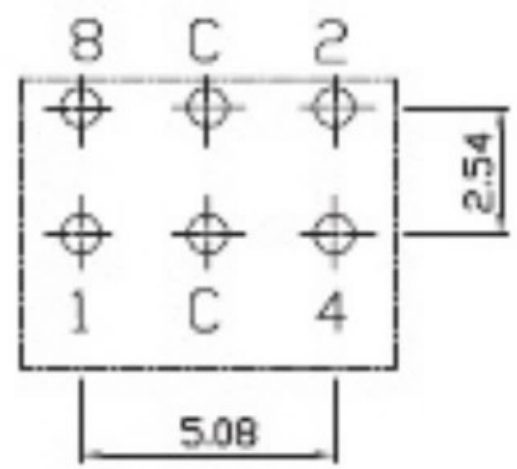

REV	DATE	REMARKS
△		
△		

APPD	CHKD	D'SGD	TITLE
Y.D WANG	J.S KIM	H.S LEE	ROTARY DIP SWITCH
			科斯达电子科技有限公司 Koside Electronic Technology Co., Ltd.