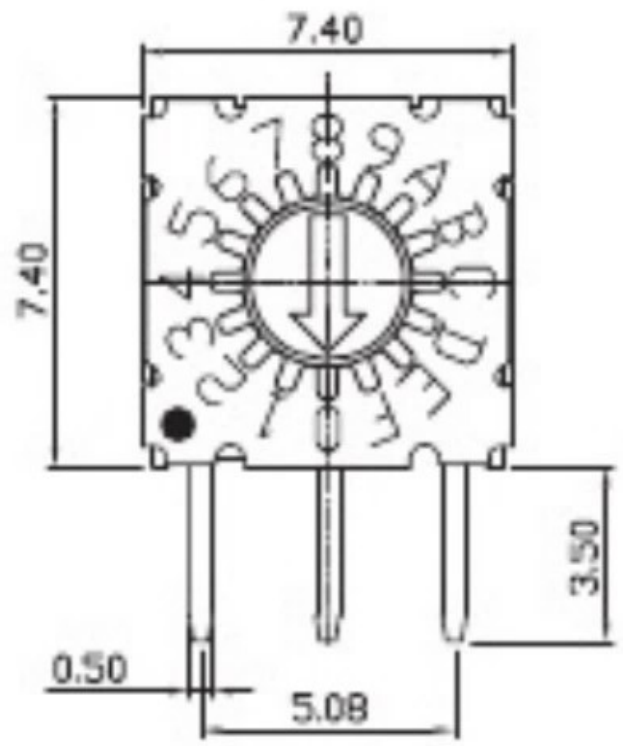

REV	DATE	REMARKS
△		
△		

APPD	CHKD	D'SGD	TITLE
Y.D WANG	J.S KIM	H.S LEE	ROTARY DIP SWITCH
			科斯达电子科技有限公司 Koside Electronic Technology Co., Ltd.