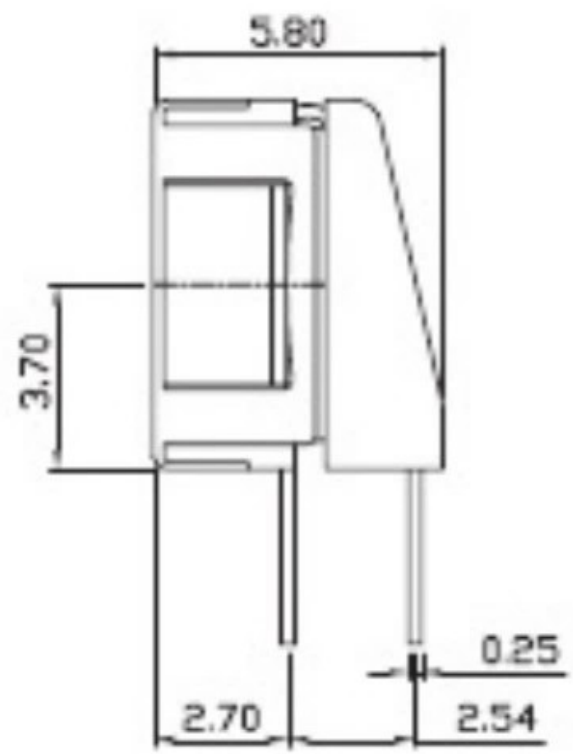

REV	DATE	REMARKS
△		
△		

APPD	CHKD	D'SGD	TITLE
Y.D WANG	J.S KIM	H.S LEE	ROTARY DIP SWITCH
			科斯达电子科技有限公司 Koside Electronic Technology Co., Ltd.