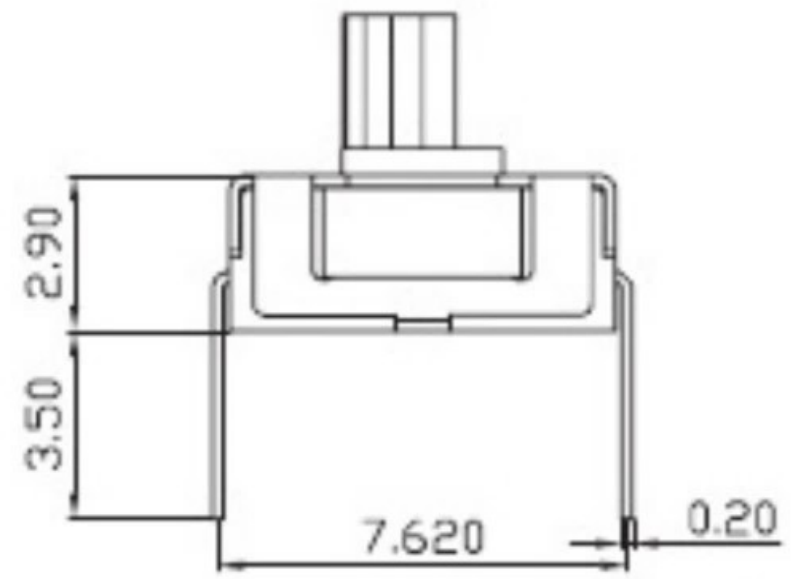

REV	DATE	REMARKS
△		
△		

APPD	CHKD	D'SGD	TITLE
Y.D WANG	J.S KIM	H.S LEE	ROTARY DIP SWITCH
			科斯达电子科技有限公司 Koside Electronic Technology Co., Ltd.