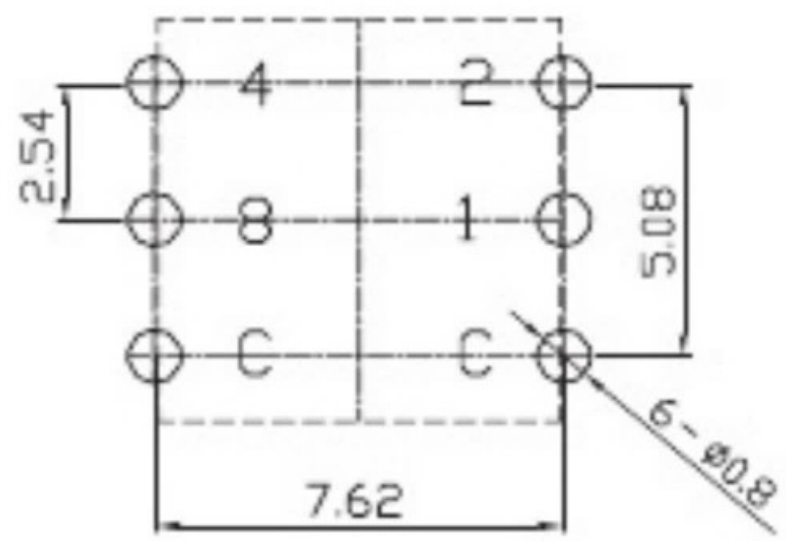

REV	DATE	REMARKS
△		
△		

APPD	CHKD	D'SGD	TITLE
Y.D WANG	J.S KIM	H.S LEE	ROTARY DIP SWITCH
			科斯达电子科技有限公司 Koside Electronic Technology Co., Ltd.