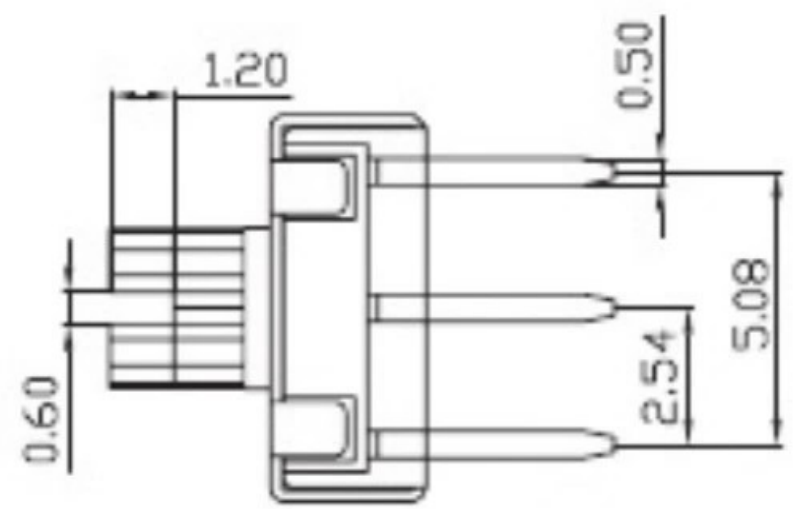

REV	DATE	REMARKS
△		
△		

APPD	CHKD	D'SGD	TITLE
Y.D WANG	J.S KIM	H.S LEE	ROTARY DIP SWITCH
			科斯达电子科技有限公司 Koside Electronic Technology Co., Ltd.