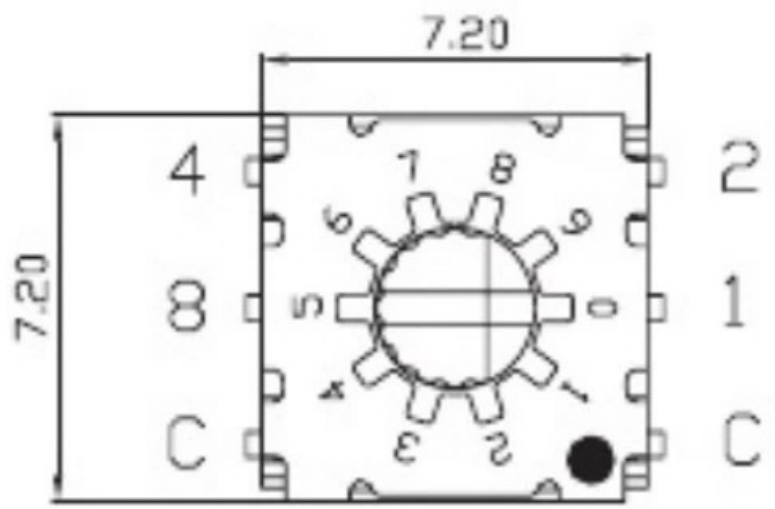

REV	DATE	REMARKS
△		
△		

APPD	CHKD	D'SGD	TITLE
Y.D WANG	J.S KIM	H.S LEE	ROTARY DIP SWITCH
			科斯达电子科技有限公司 Koside Electronic Technology Co., Ltd.