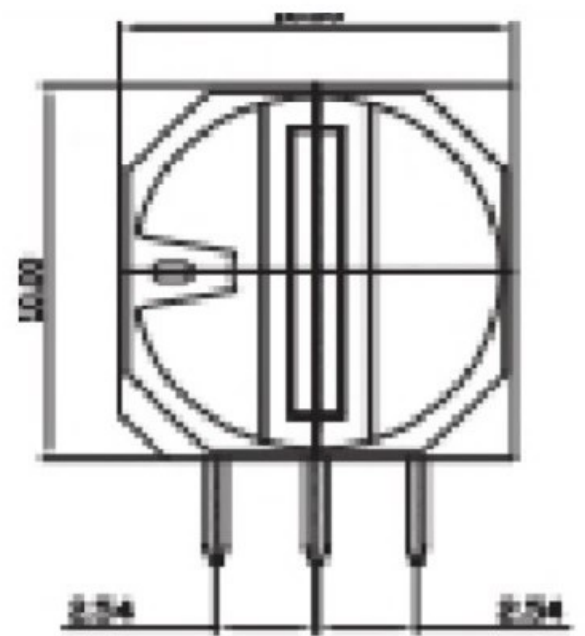

REV	DATE	REMARKS
△		
△		

APPD	CHKD	D'SGD	TITLE
Y.D WANG	J.S KIM	H.S LEE	ROTARY DIP SWITCH
			科斯达电子科技有限公司 Koside Electronic Technology Co., Ltd.