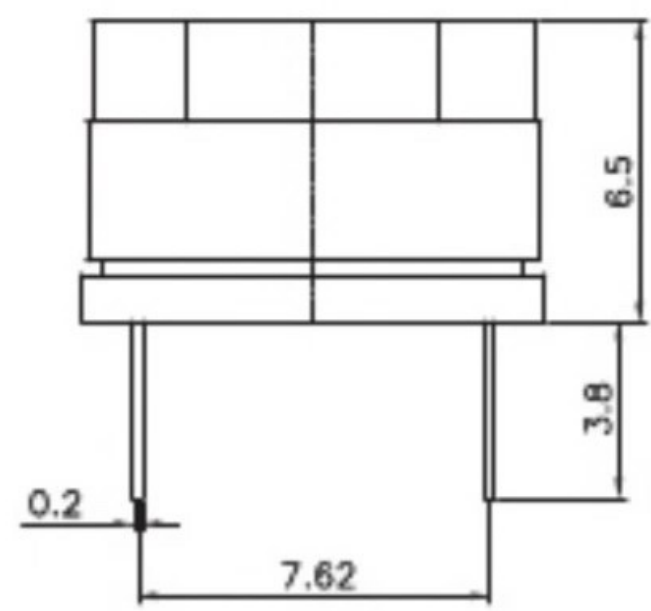

REV	DATE	REMARKS
△		
△		

APPD	CHKD	D'SGD	TITLE
Y.D WANG	J.S KIM	H.S LEE	ROTARY DIP SWITCH
			科斯达电子科技有限公司 Koside Electronic Technology Co., Ltd.