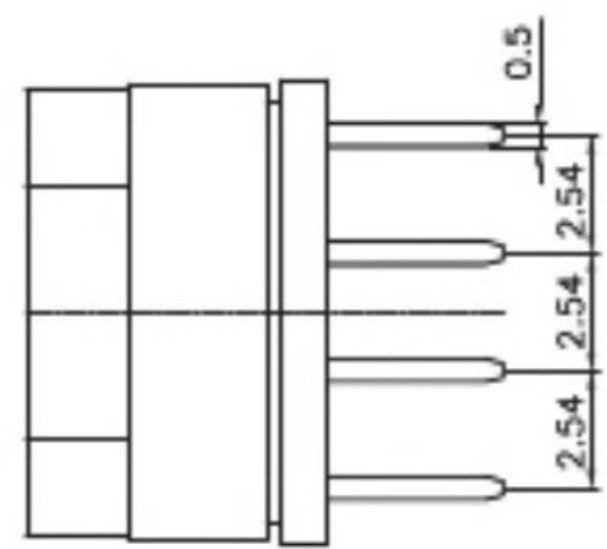

REV	DATE	REMARKS
△		
△		

APPD	CHKD	D'SGD	TITLE
Y.D WANG	J.S KIM	H.S LEE	ROTARY DIP SWITCH
			科斯达电子科技有限公司 Koside Electronic Technology Co., Ltd.