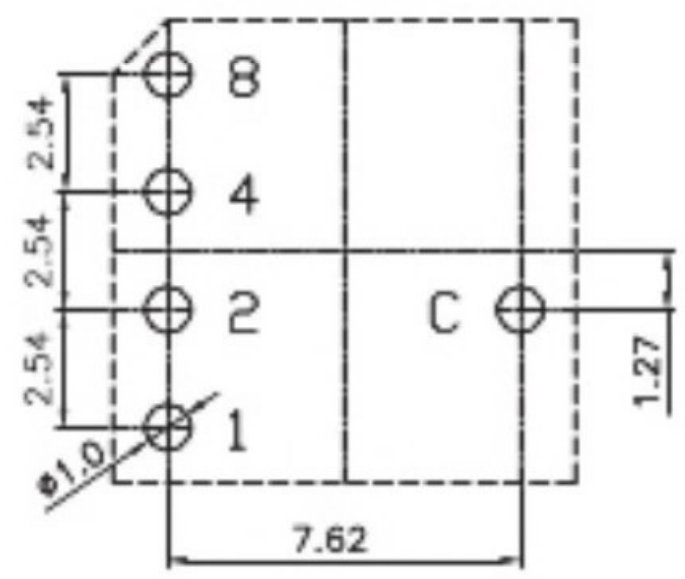

REV	DATE	REMARKS
△		
△		

APPD	CHKD	D'SGD	TITLE
Y.D WANG	J.S KIM	H.S LEE	ROTARY DIP SWITCH
			科斯达电子科技有限公司 Koside Electronic Technology Co., Ltd.