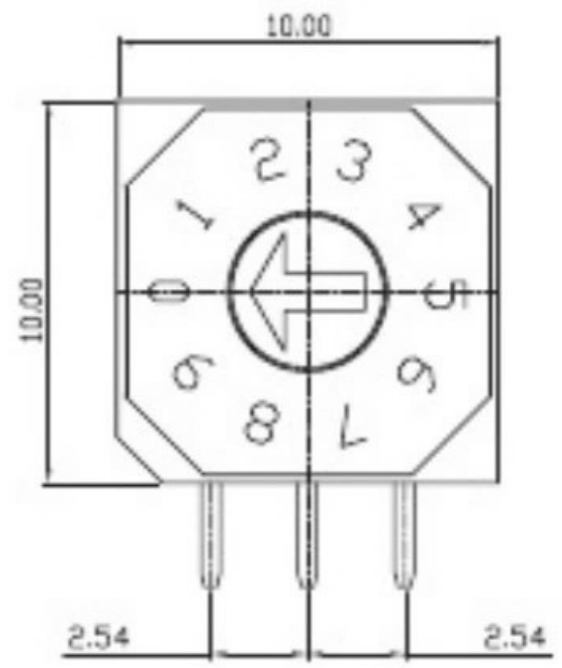

REV	DATE	REMARKS
△		
△		

APPD	CHKD	D'SGD	TITLE
Y.D WANG	J.S KIM	H.S LEE	ROTARY DIP SWITCH
			科斯达电子科技有限公司 Koside Electronic Technology Co., Ltd.