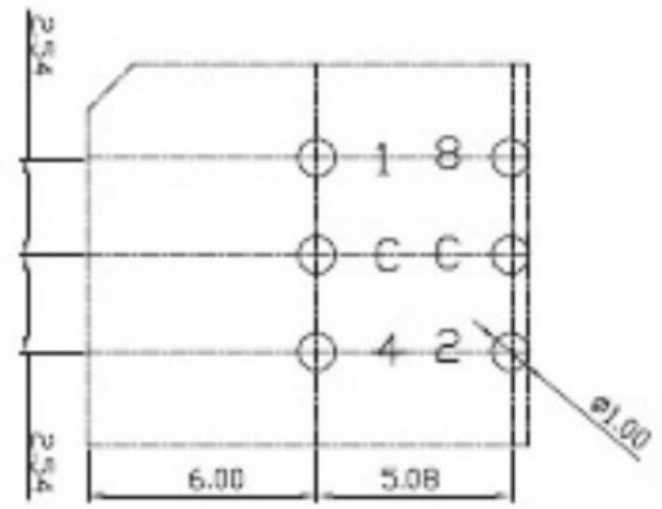

REV	DATE	REMARKS
△		
△		

APPD	CHKD	D'SGD	TITLE
Y.D WANG	J.S KIM	H.S LEE	ROTARY DIP SWITCH
			科斯达电子科技有限公司 Koside Electronic Technology Co., Ltd.