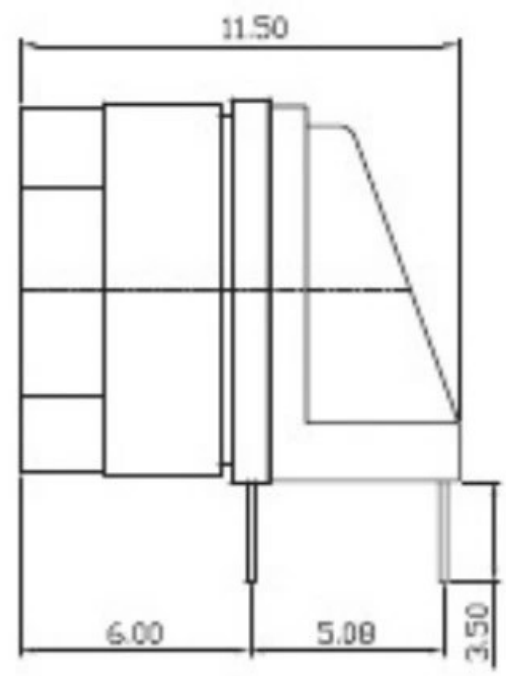

REV	DATE	REMARKS
△		
△		

APPD	CHKD	D'SGD	TITLE
Y.D WANG	J.S KIM	H.S LEE	ROTARY DIP SWITCH
			科斯达电子科技有限公司 Koside Electronic Technology Co., Ltd.