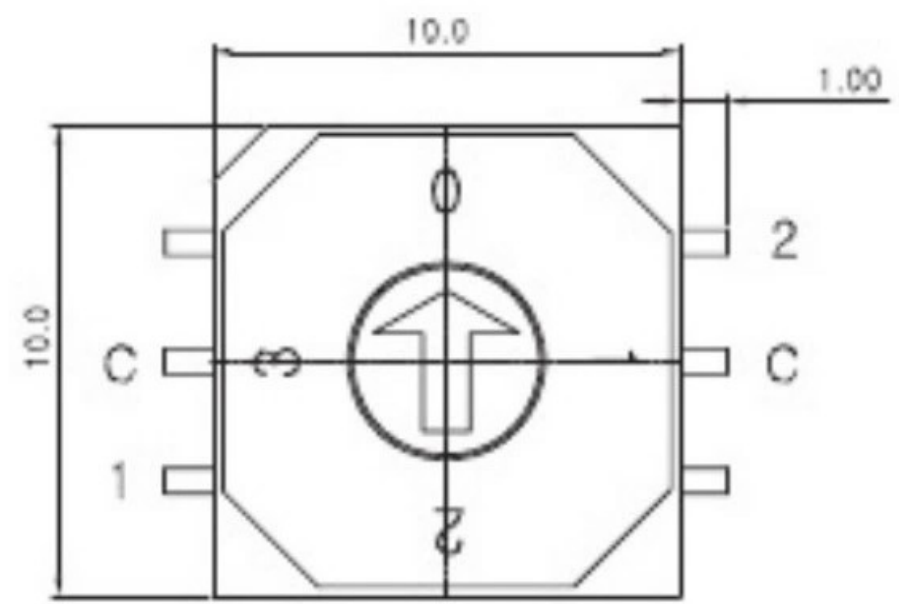

REV	DATE	REMARKS
△		
△		

APPD	CHKD	D'SGD	TITLE
Y.D WANG	J.S KIM	H.S LEE	ROTARY DIP SWITCH
			科斯达电子科技有限公司 Koside Electronic Technology Co., Ltd.