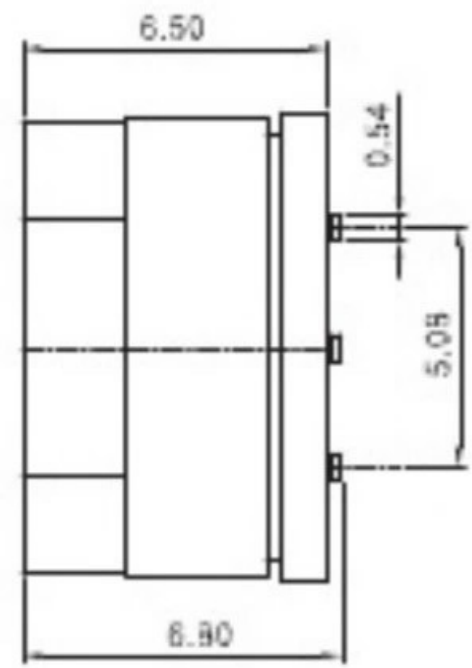

REV	DATE	REMARKS
△		
△		

APPD	CHKD	D'SGD	TITLE
Y.D WANG	J.S KIM	H.S LEE	ROTARY DIP SWITCH
			科斯达电子科技有限公司 Koside Electronic Technology Co., Ltd.