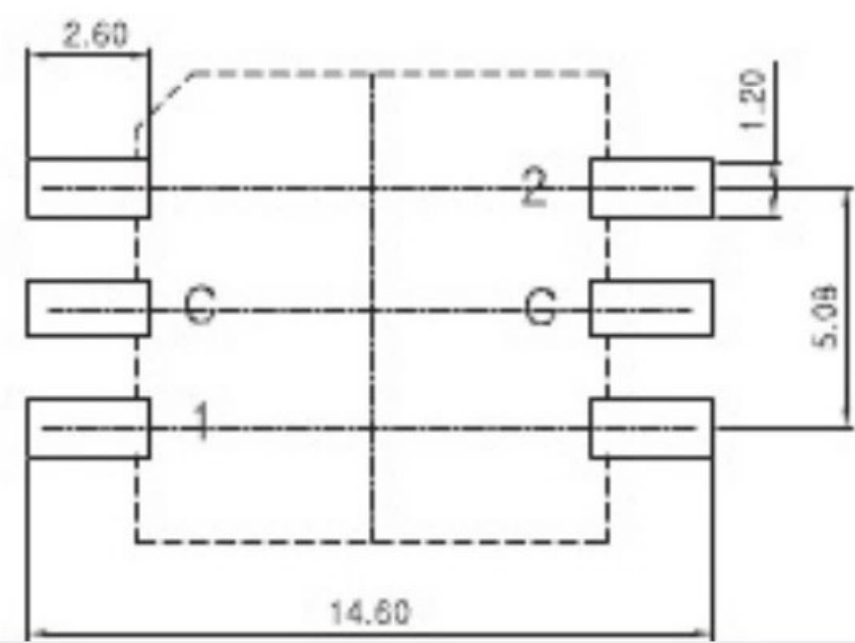

REV	DATE	REMARKS
△		
△		

APPD	CHKD	D'SGD	TITLE
Y.D WANG	J.S KIM	H.S LEE	ROTARY DIP SWITCH
			科斯达电子科技有限公司 Koside Electronic Technology Co., Ltd.