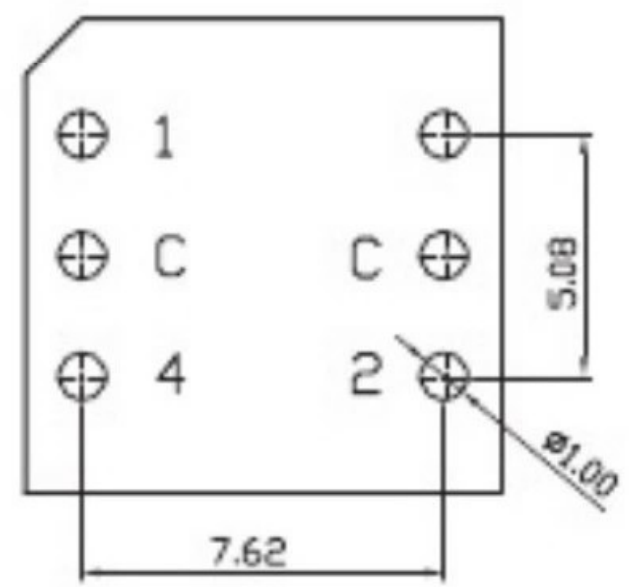

REV	DATE	REMARKS
△		
△		

APPD	CHKD	D'SGD	TITLE
Y.D WANG	J.S KIM	H.S LEE	ROTARY DIP SWITCH
			科斯达电子科技有限公司 Koside Electronic Technology Co., Ltd.