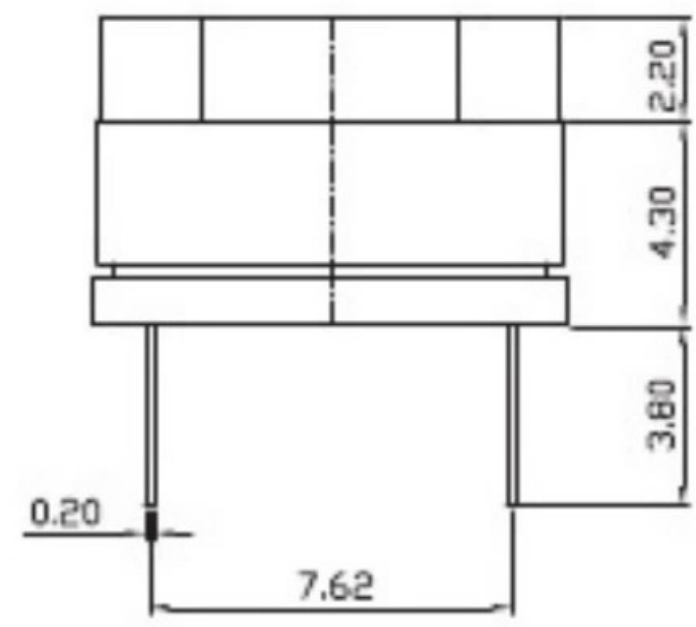

REV	DATE	REMARKS
△		
△		

APPD	CHKD	D'SGD	TITLE
Y.D WANG	J.S KIM	H.S LEE	ROTARY DIP SWITCH
			科斯达电子科技有限公司 Koside Electronic Technology Co., Ltd.