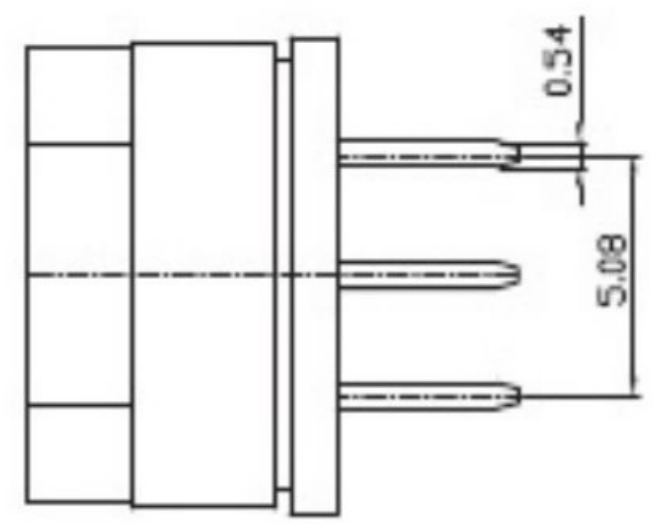

REV	DATE	REMARKS
△		
△		

APPD	CHKD	D'SGD	TITLE
Y.D WANG	J.S KIM	H.S LEE	ROTARY DIP SWITCH
			科斯达电子科技有限公司 Koside Electronic Technology Co., Ltd.