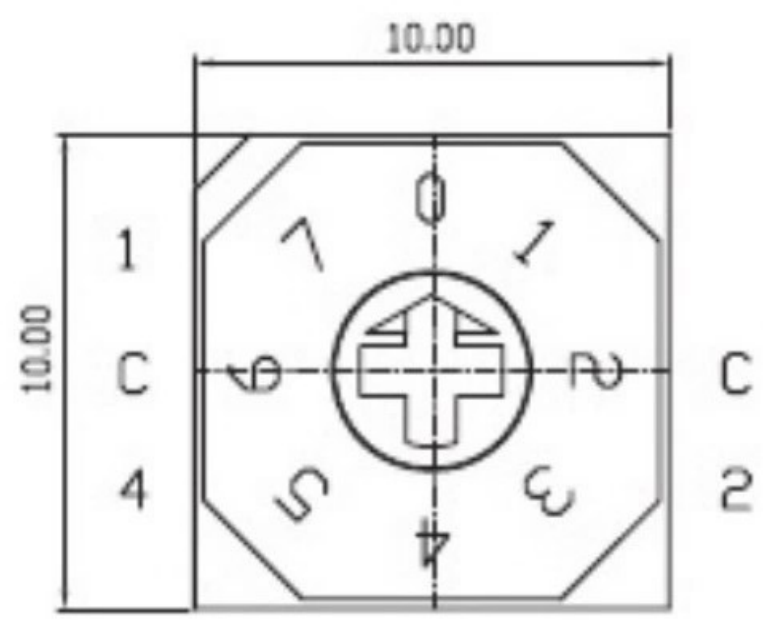

REV	DATE	REMARKS
△		
△		

APPD	CHKD	D'SGD	TITLE
Y.D WANG	J.S KIM	H.S LEE	ROTARY DIP SWITCH
			科斯达电子科技有限公司 Koside Electronic Technology Co., Ltd.