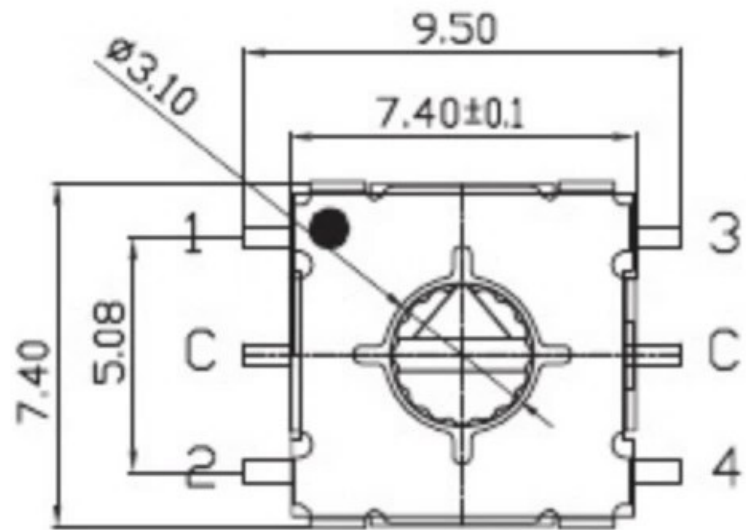

REV	DATE	REMARKS
△		
△		

APPD	CHKD	D'SGD	TITLE
Y.D WANG	J.S KIM	H.S LEE	ROTARY DIP SWITCH
			科斯达电子科技有限公司 Koside Electronic Technology Co., Ltd.