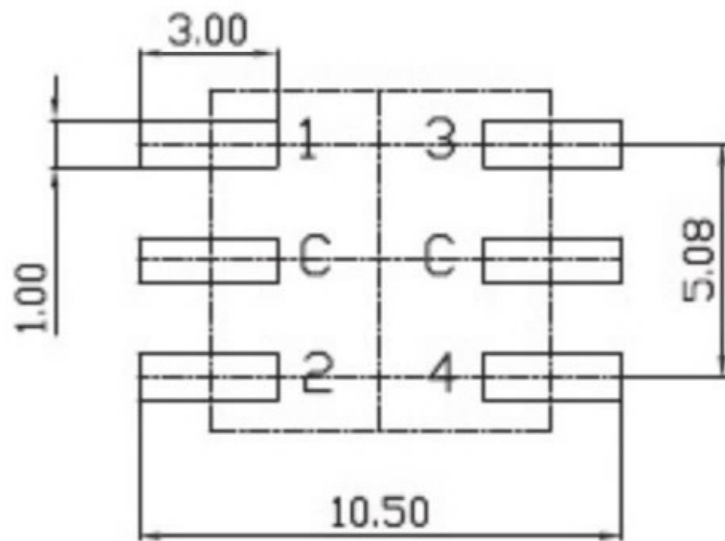

REV	DATE	REMARKS
△		
△		

APPD	CHKD	D'SGD	TITLE
Y.D WANG	J.S KIM	H.S LEE	ROTARY DIP SWITCH
			科斯达电子科技有限公司 Koside Electronic Technology Co., Ltd.