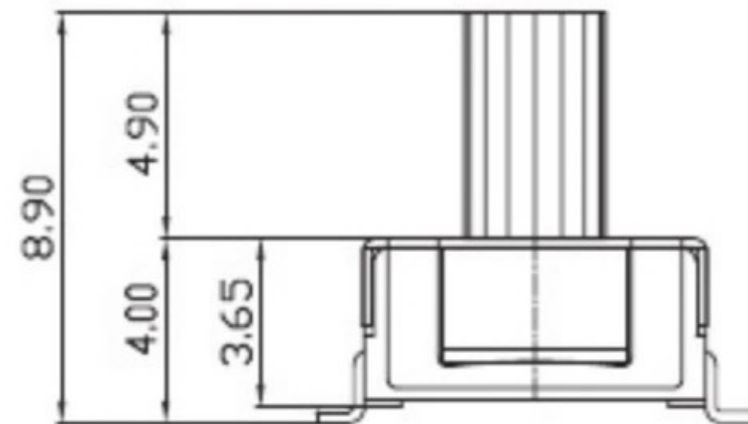

REV	DATE	REMARKS
△		
△		

APPD	CHKD	D'SGD	TITLE
Y.D WANG	J.S KIM	H.S LEE	ROTARY DIP SWITCH
			科斯达电子科技有限公司 Koside Electronic Technology Co., Ltd.