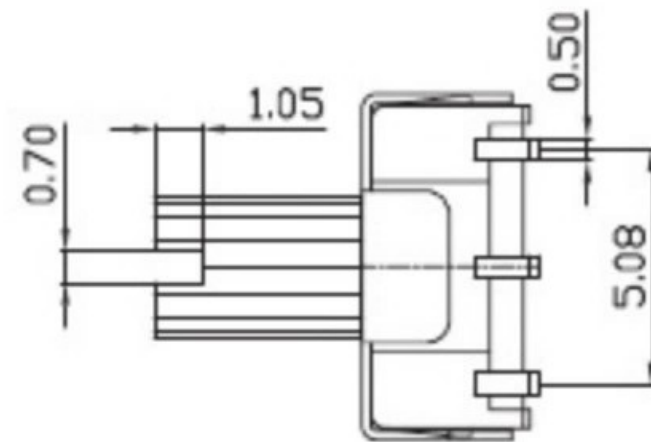

REV	DATE	REMARKS
△		
△		

APPD	CHKD	D'SGD	TITLE
Y.D WANG	J.S KIM	H.S LEE	ROTARY DIP SWITCH
			科斯达电子科技有限公司 Koside Electronic Technology Co., Ltd.