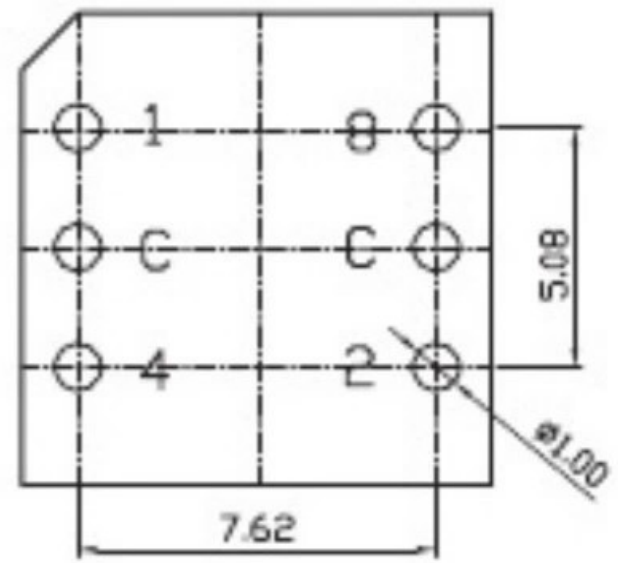

REV	DATE	REMARKS
△		
△		

APPD	CHKD	D'SGD	TITLE
Y.D WANG	J.S KIM	H.S LEE	ROTARY DIP SWITCH
			科斯达电子科技有限公司 Koside Electronic Technology Co., Ltd.