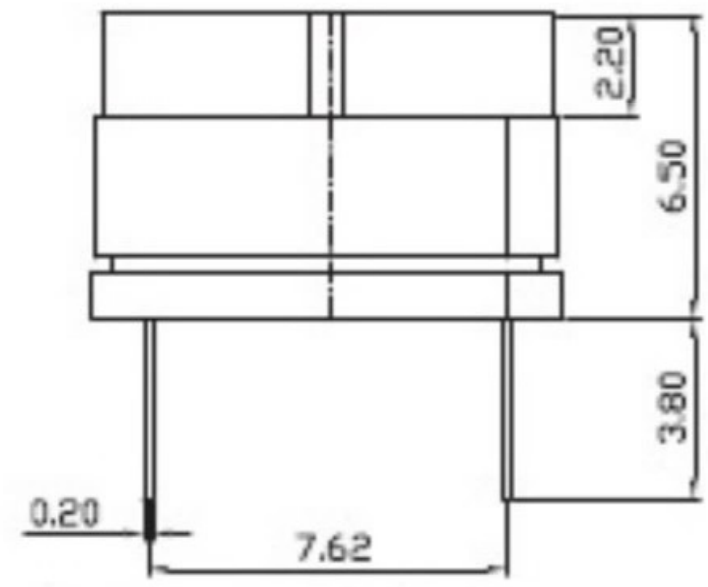

REV	DATE	REMARKS
△		
△		

APPD	CHKD	D'SGD	TITLE
Y.D WANG	J.S KIM	H.S LEE	ROTARY DIP SWITCH
			科斯达电子科技有限公司 Koside Electronic Technology Co., Ltd.