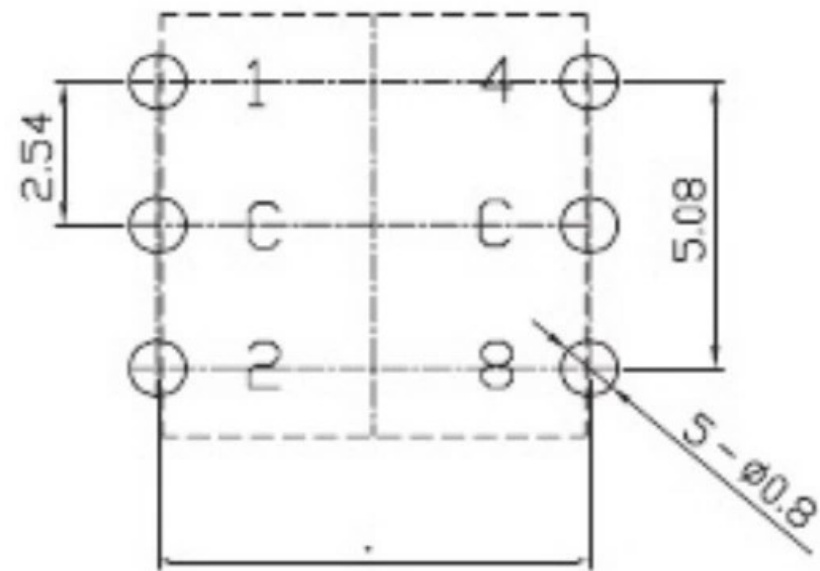

REV	DATE	REMARKS
△		
△		

APPD	CHKD	D'SGD	TITLE
Y.D WANG	J.S KIM	H.S LEE	ROTARY DIP SWITCH
			科斯达电子科技有限公司 Koside Electronic Technology Co., Ltd.