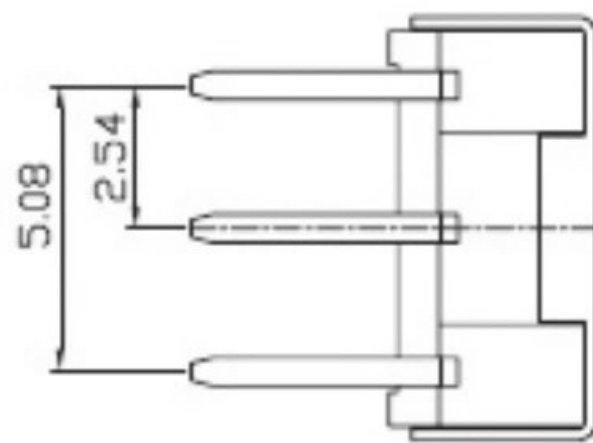

REV	DATE	REMARKS
△		
△		

APPD	CHKD	D'SGD	TITLE
Y.D WANG	J.S KIM	H.S LEE	ROTARY DIP SWITCH
			科斯达电子科技有限公司 Koside Electronic Technology Co., Ltd.