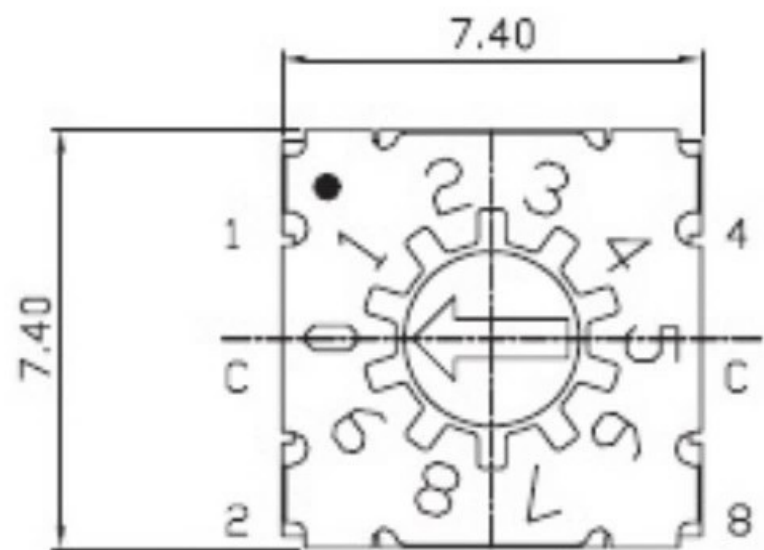

REV	DATE	REMARKS
△		
△		

APPD	CHKD	D'SGD	TITLE
Y.D WANG	J.S KIM	H.S LEE	ROTARY DIP SWITCH
			科斯达电子科技有限公司 Koside Electronic Technology Co., Ltd.