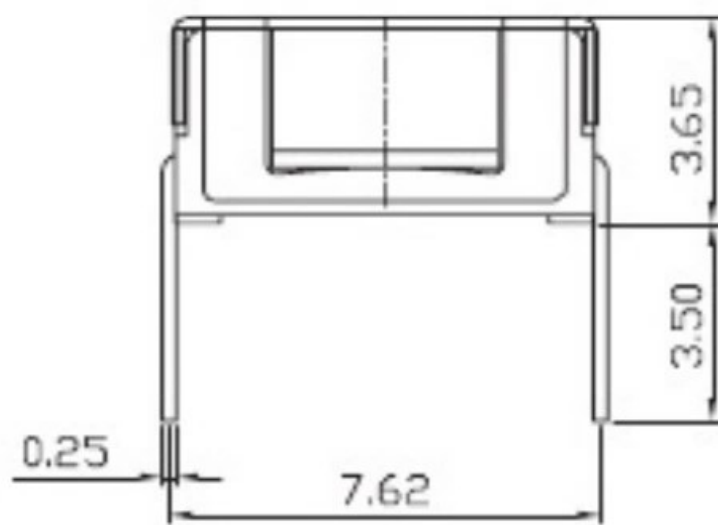

REV	DATE	REMARKS
△		
△		

APPD	CHKD	D'SGD	TITLE
Y.D WANG	J.S KIM	H.S LEE	ROTARY DIP SWITCH
			科斯达电子科技有限公司 Koside Electronic Technology Co., Ltd.