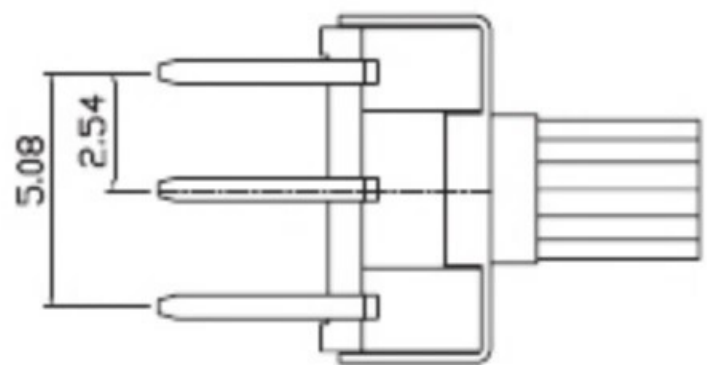

REV	DATE	REMARKS
△		
△		

APPD	CHKD	D'SGD	TITLE
Y.D WANG	J.S KIM	H.S LEE	ROTARY DIP SWITCH
			科斯达电子科技有限公司 Koside Electronic Technology Co., Ltd.