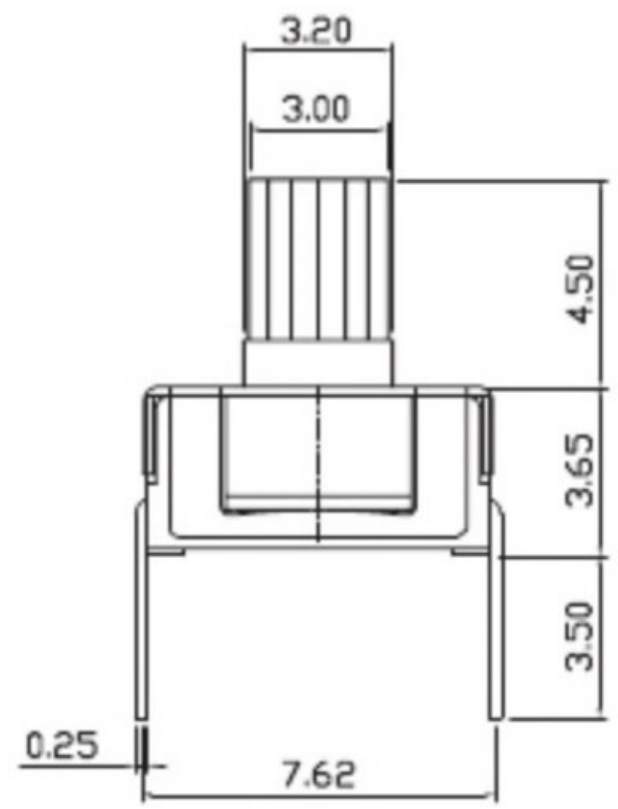

REV	DATE	REMARKS
△		
△		

APPD	CHKD	D'SGD	TITLE
Y.D WANG	J.S KIM	H.S LEE	ROTARY DIP SWITCH
			科斯达电子科技有限公司 Koside Electronic Technology Co., Ltd.