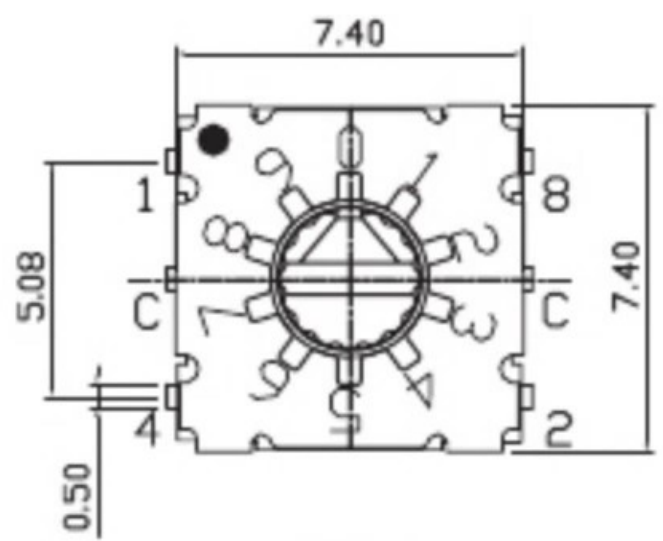

REV	DATE	REMARKS
△		
△		

APPD	CHKD	D'SGD	TITLE
Y.D WANG	J.S KIM	H.S LEE	ROTARY DIP SWITCH
			科斯达电子科技有限公司 Koside Electronic Technology Co., Ltd.