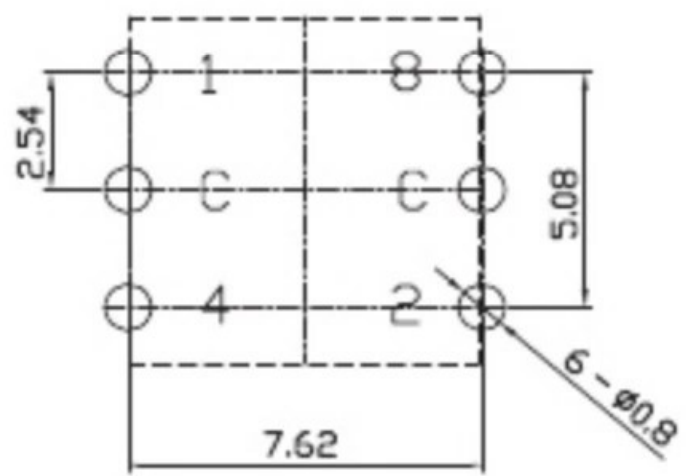

REV	DATE	REMARKS
△		
△		

APPD	CHKD	D'SGD	TITLE
Y.D WANG	J.S KIM	H.S LEE	ROTARY DIP SWITCH
			科斯达电子科技有限公司 Koside Electronic Technology Co., Ltd.