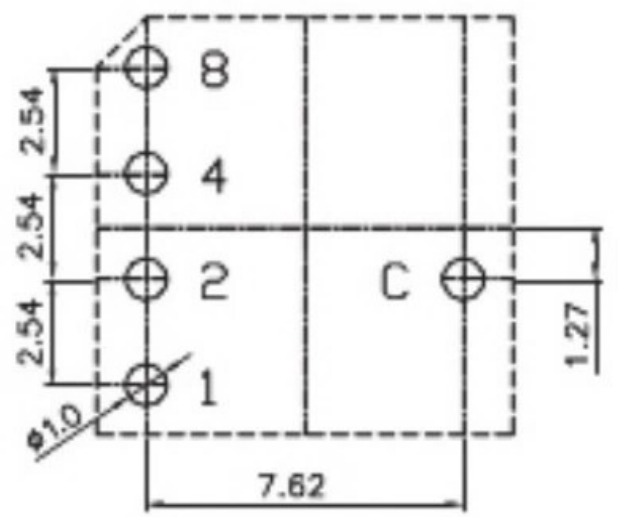

REV	DATE	REMARKS
△		
△		

APPD	CHKD	D'SGD	TITLE
Y.D WANG	J.S KIM	H.S LEE	ROTARY DIP SWITCH
科斯达电子科技有限公司 Keside Electronic Technology Co., Ltd.			