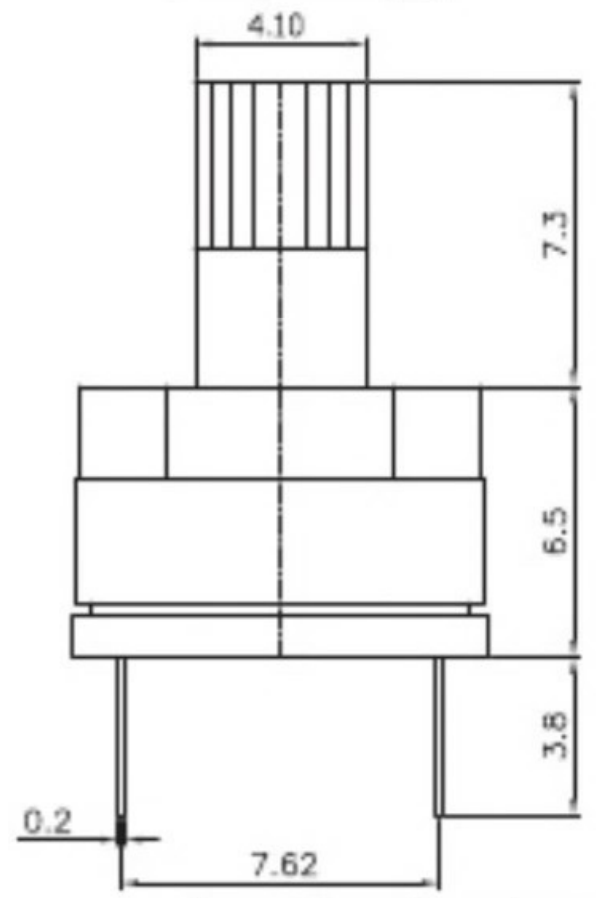

REV	DATE	REMARKS
△		
△		

APPD	CHKD	D'SGD	TITLE
Y.D WANG	J.S KIM	H.S LEE	ROTARY DIP SWITCH
科斯达电子科技有限公司 Keside Electronic Technology Co., Ltd.			