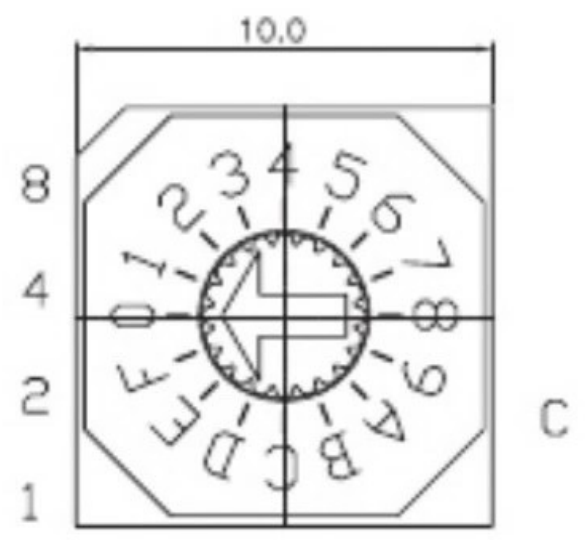

REV	DATE	REMARKS
△		
△		

APPD	CHKD	D'SGD	TITLE
Y.D WANG	J.S KIM	H.S LEE	ROTARY DIP SWITCH
科斯达电子科技有限公司 Keside Electronic Technology Co., Ltd.			