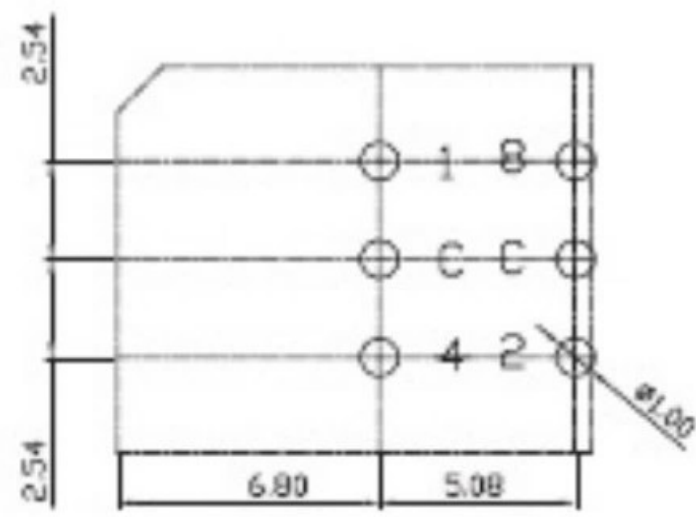

REV	DATE	REMARKS
△		
△		

APPD	CHKD	D'SGD	TITLE
Y.D WANG	J.S KIM	H.S LEE	ROTARY DIP SWITCH
			科斯达电子科技有限公司 Koside Electronic Technology Co., Ltd.