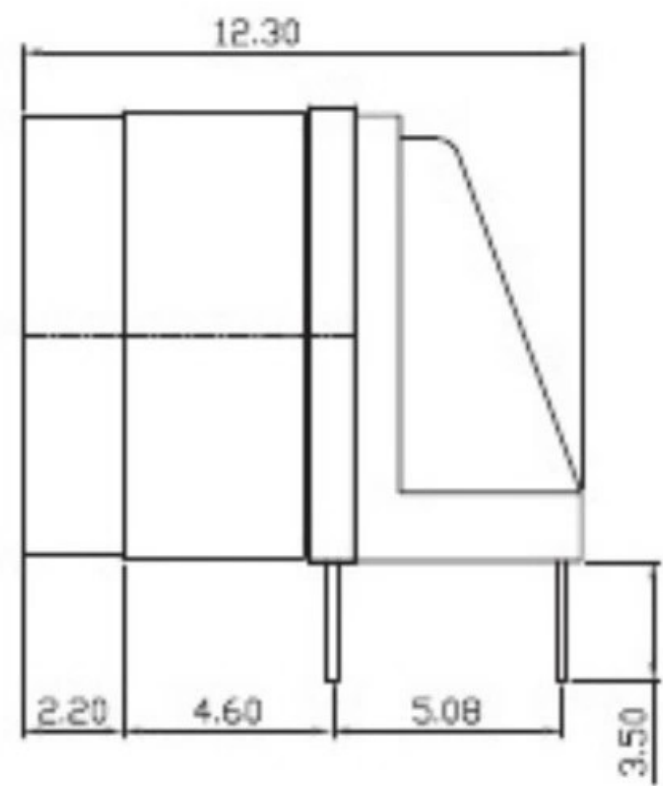

REV	DATE	REMARKS
△		
△		

APPD	CHKD	D'SGD	TITLE
Y.D WANG	J.S KIM	H.S LEE	ROTARY DIP SWITCH
			科斯达电子科技有限公司 Koside Electronic Technology Co., Ltd.