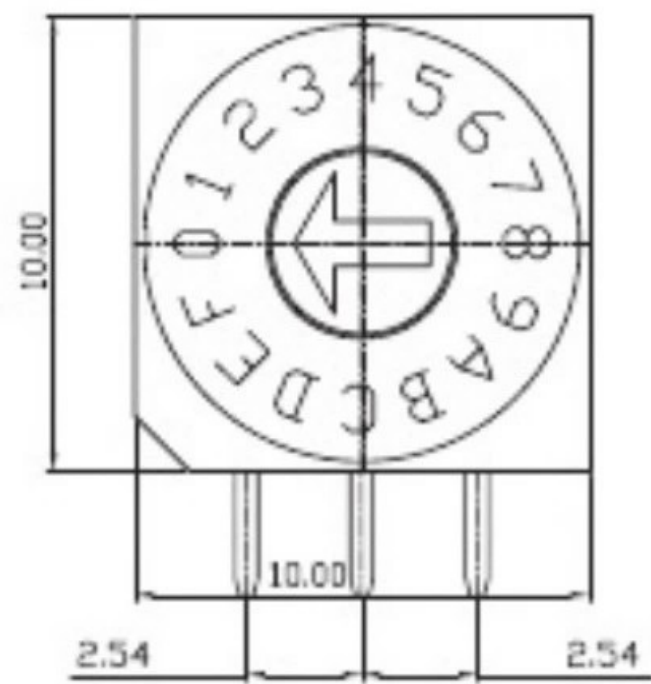

REV	DATE	REMARKS
△		
△		

APPD	CHKD	D'SGD	TITLE
Y.D WANG	J.S KIM	H.S LEE	ROTARY DIP SWITCH
			科斯达电子科技有限公司 Koside Electronic Technology Co., Ltd.