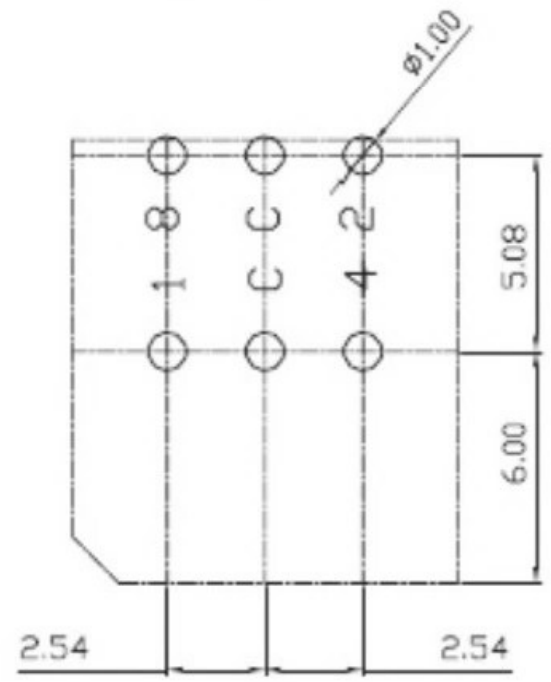

REV	DATE	REMARKS
△		
△		

APPD	CHKD	D'SGD	TITLE
Y.D WANG	J.S KIM	H.S LEE	ROTARY DIP SWITCH
			科斯达电子科技有限公司 Koside Electronic Technology Co., Ltd.