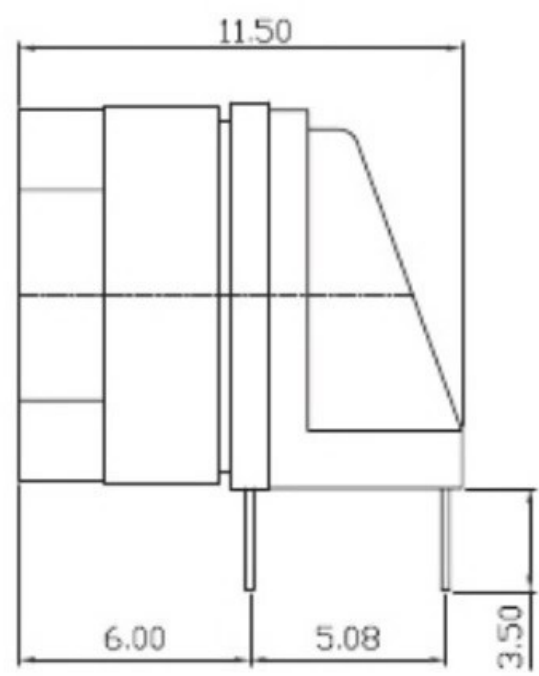

REV	DATE	REMARKS
△		
△		

APPD	CHKD	D'SGD	TITLE
Y.D WANG	J.S KIM	H.S LEE	ROTARY DIP SWITCH
			科斯达电子科技有限公司 Koside Electronic Technology Co., Ltd.