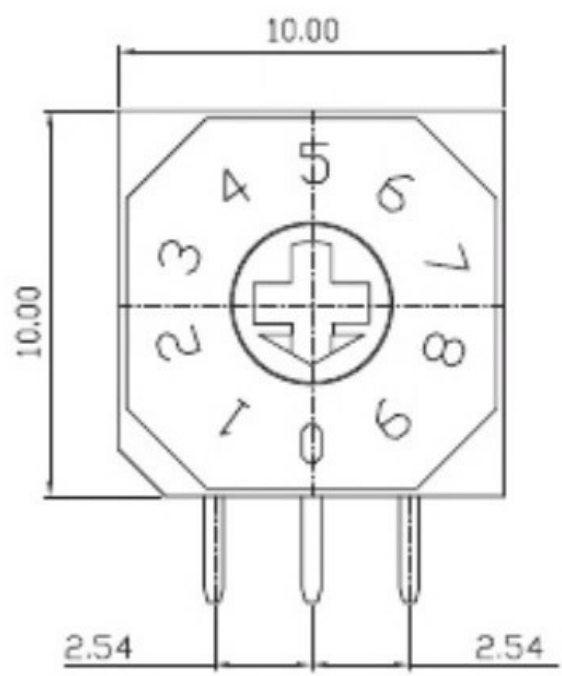

REV	DATE	REMARKS
△		
△		

APPD	CHKD	D'SGD	TITLE
Y.D WANG	J.S KIM	H.S LEE	ROTARY DIP SWITCH
			科斯达电子科技有限公司 Koside Electronic Technology Co., Ltd.