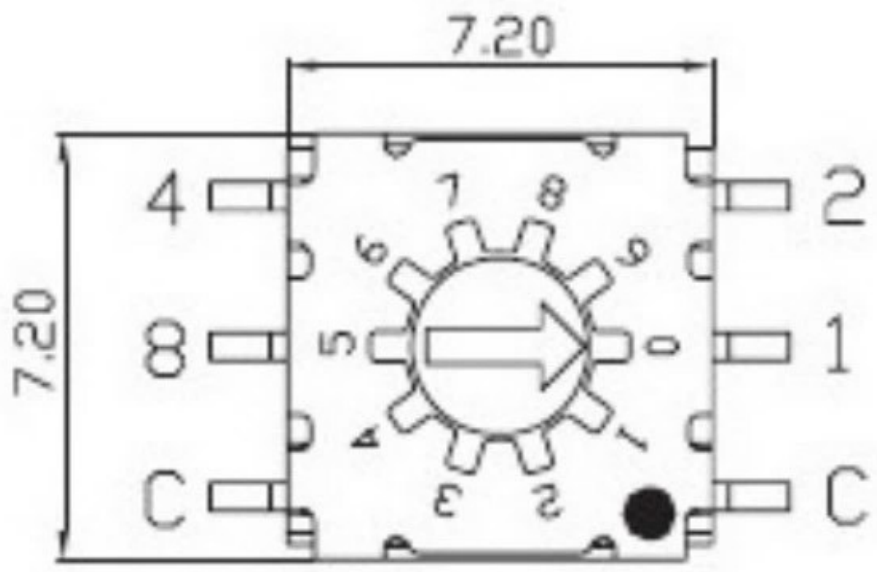

REV	DATE	REMARKS
△		
△		

APPD	CHKD	D'SGD	TITLE
Y.D WANG	J.S KIM	H.S LEE	ROTARY DIP SWITCH
科斯达电子科技有限公司 Keside Electronic Technology Co., Ltd.			