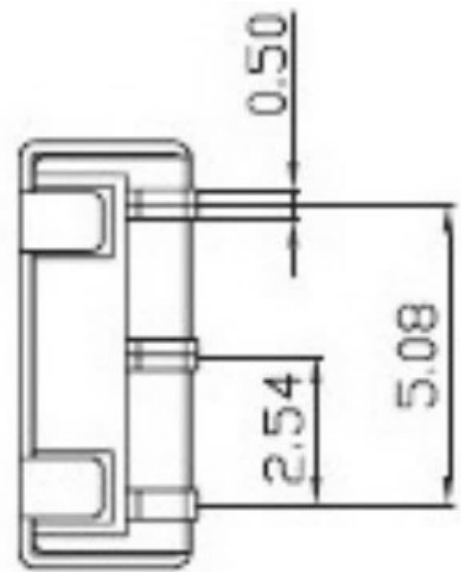

REV	DATE	REMARKS
△		
△		

APPD	CHKD	D'SGD	TITLE
Y.D WANG	J.S KIM	H.S LEE	ROTARY DIP SWITCH
科斯达电子科技有限公司 Keside Electronic Technology Co., Ltd.			