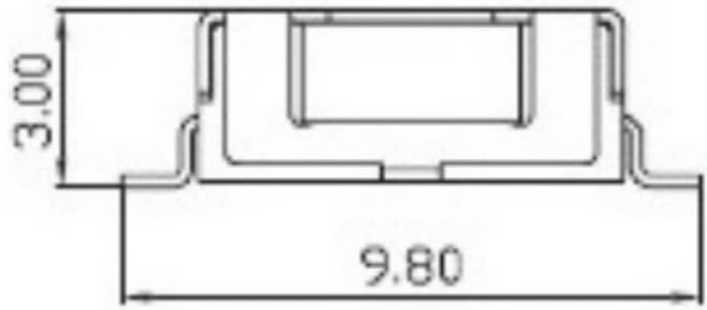

REV	DATE	REMARKS
△		
△		

APPD	CHKD	D'SGD	TITLE
Y.D WANG	J.S KIM	H.S LEE	ROTARY DIP SWITCH
科斯达电子科技有限公司 Keside Electronic Technology Co., Ltd.			