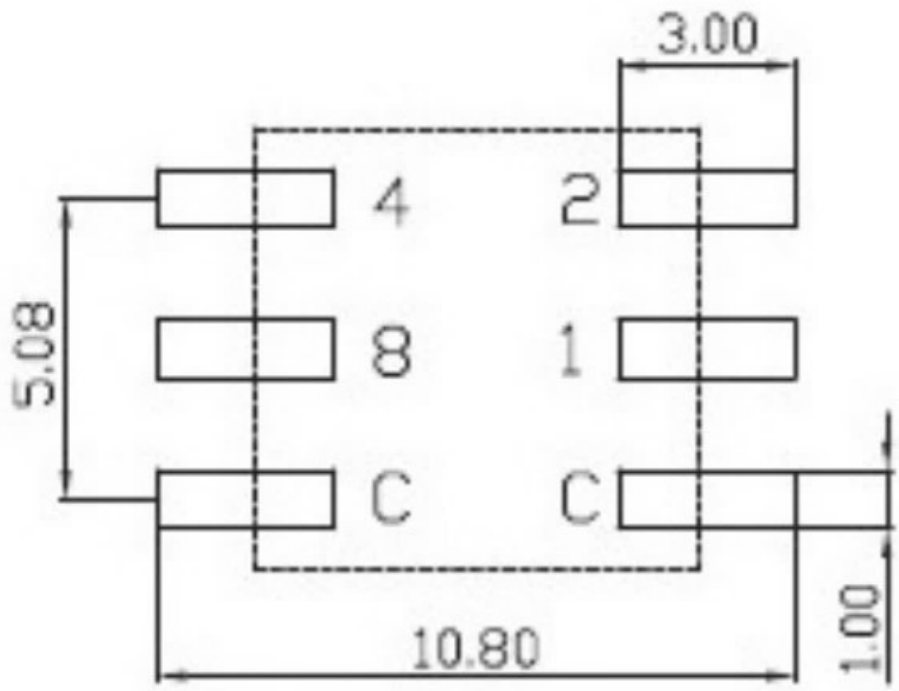

REV	DATE	REMARKS
△		
△		

APPD	CHKD	D'SGD	TITLE
Y.D WANG	J.S KIM	H.S LEE	ROTARY DIP SWITCH
科斯达电子科技有限公司 Keside Electronic Technology Co., Ltd.			