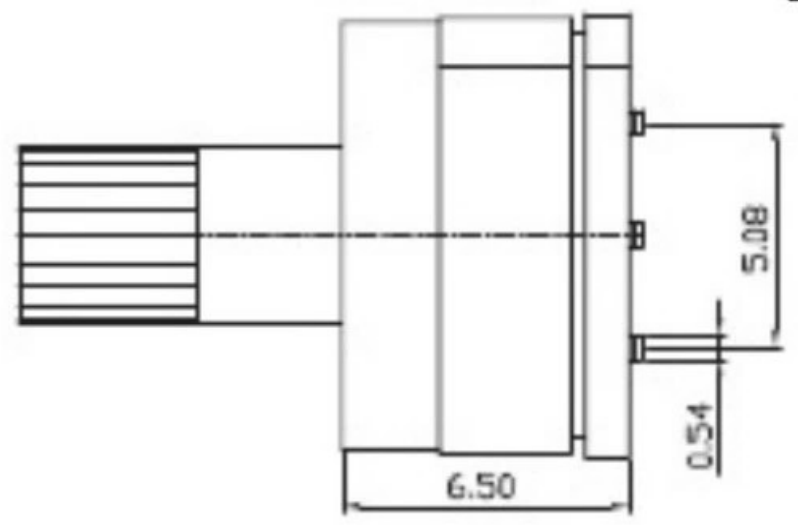

REV	DATE	REMARKS
△		
△		

APPD	CHKD	D'SGD	TITLE
Y.D WANG	J.S KIM	H.S LEE	ROTARY DIP SWITCH
			科斯达电子科技有限公司 Koside Electronic Technology Co., Ltd.