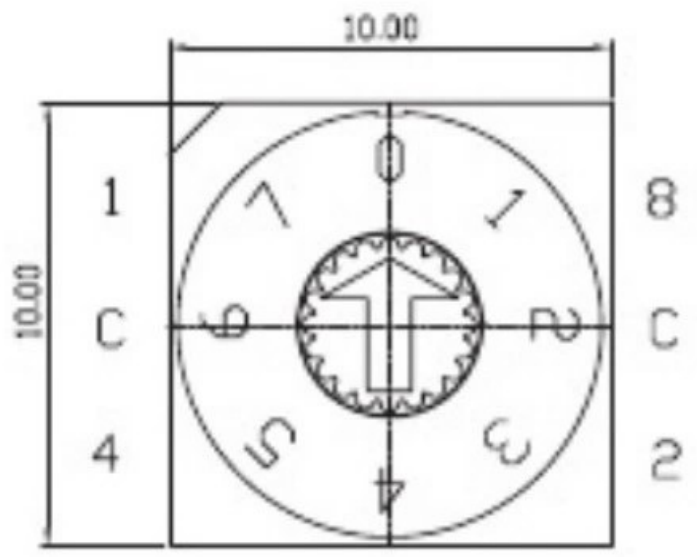

REV	DATE	REMARKS
△		
△		

APPD	CHKD	D'SGD	TITLE
Y.D WANG	J.S KIM	H.S LEE	ROTARY DIP SWITCH
			科斯达电子科技有限公司 Koside Electronic Technology Co., Ltd.