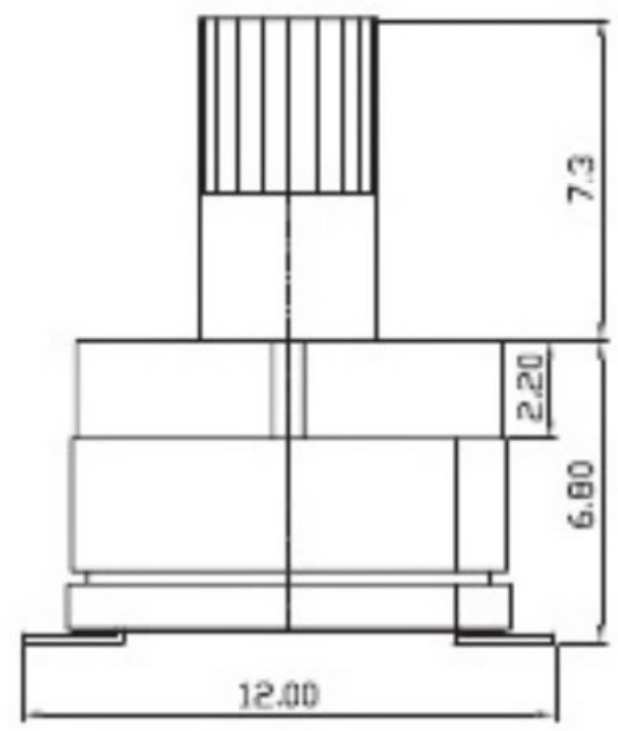

REV	DATE	REMARKS
△		
△		

APPD	CHKD	D'SGD	TITLE
Y.D WANG	J.S KIM	H.S LEE	ROTARY DIP SWITCH
			科斯达电子科技有限公司 Koside Electronic Technology Co., Ltd.