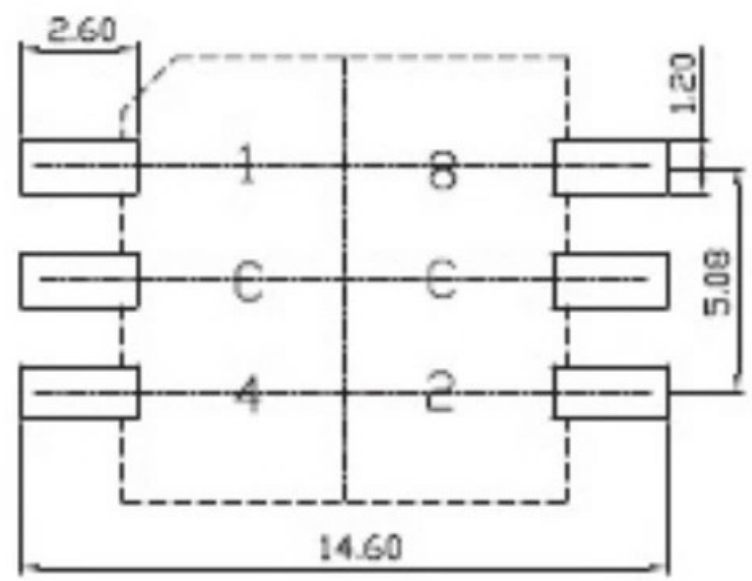

REV	DATE	REMARKS
△		
△		

APPD	CHKD	D'SGD	TITLE
Y.D WANG	J.S KIM	H.S LEE	ROTARY DIP SWITCH
			科斯达电子科技有限公司 Koside Electronic Technology Co., Ltd.