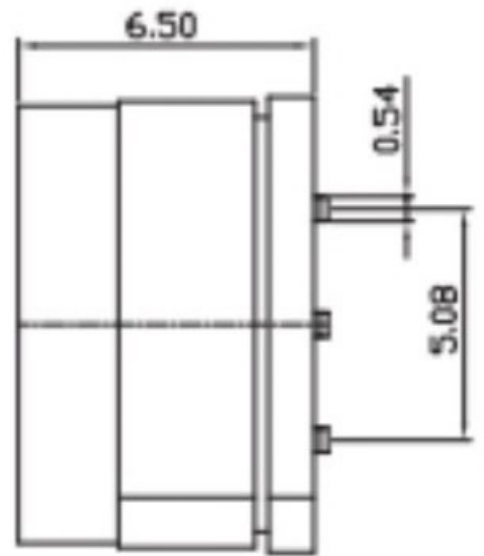

REV	DATE	REMARKS
△		
△		

APPD	CHKD	D'SGD	TITLE
Y.D WANG	J.S KIM	H.S LEE	ROTARY DIP SWITCH
			科斯达电子科技有限公司 Koside Electronic Technology Co., Ltd.