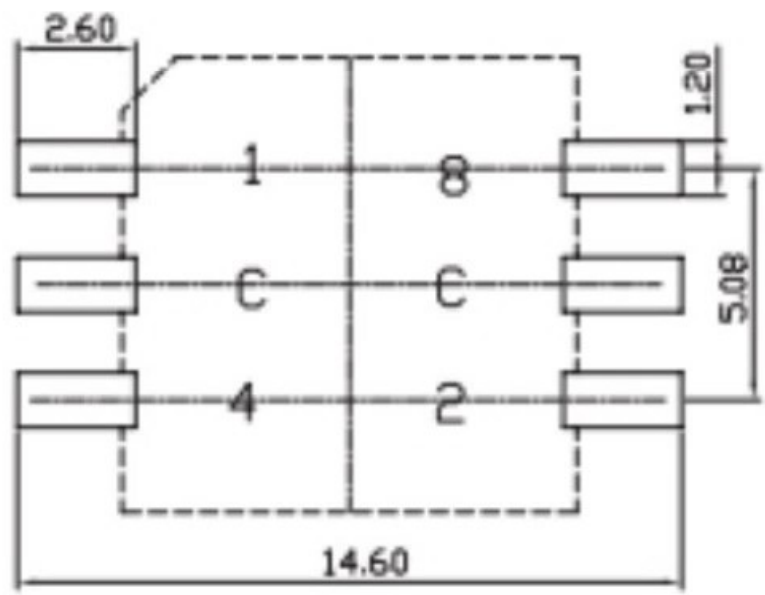

REV	DATE	REMARKS
△		
△		

APPD	CHKD	D'SGD	TITLE
Y.D WANG	J.S KIM	H.S LEE	ROTARY DIP SWITCH
			科斯达电子科技有限公司 Koside Electronic Technology Co., Ltd.