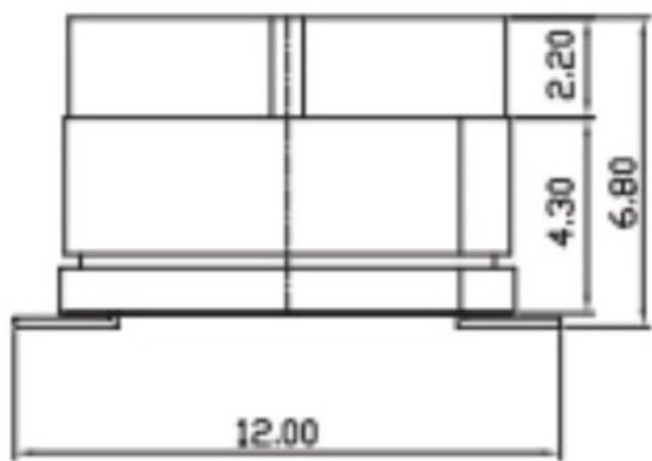

REV	DATE	REMARKS
△		
△		

APPD	CHKD	D'SGD	TITLE
Y.D WANG	J.S KIM	H.S LEE	ROTARY DIP SWITCH
			科斯达电子科技有限公司 Koside Electronic Technology Co., Ltd.