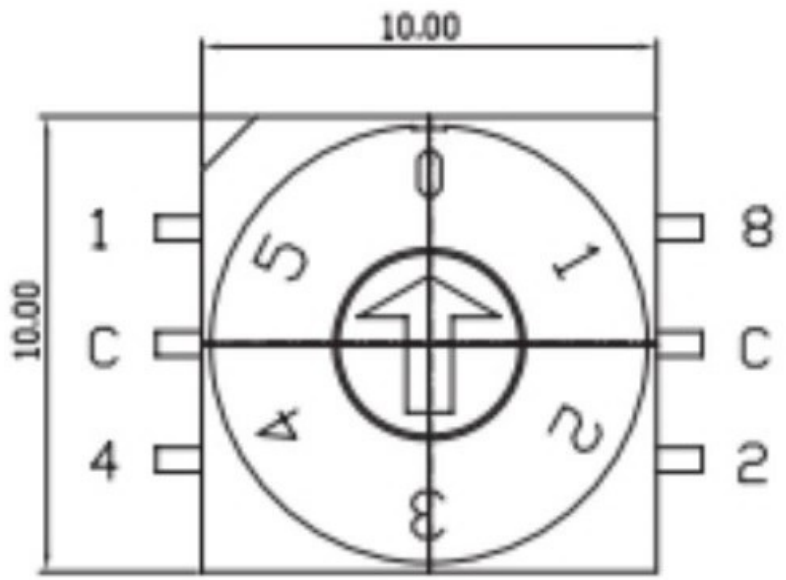

REV	DATE	REMARKS
△		
△		

APPD	CHKD	D'SGD	TITLE
Y.D WANG	J.S KIM	H.S LEE	ROTARY DIP SWITCH
			科斯达电子科技有限公司 Koside Electronic Technology Co., Ltd.