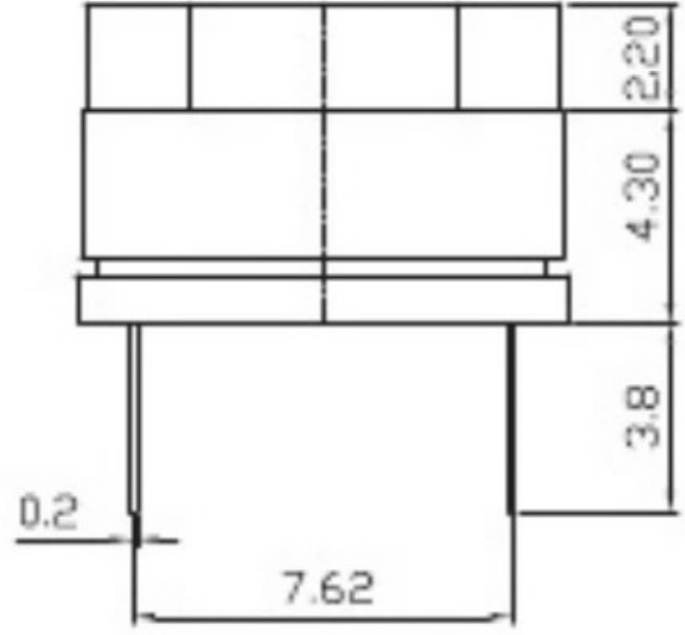

REV	DATE	REMARKS
△		
△		

APPD	CHKD	D'SGD	TITLE
Y.D WANG	J.S KIM	H.S LEE	ROTARY DIP SWITCH
科斯达电子科技有限公司 Keside Electronic Technology Co., Ltd.			