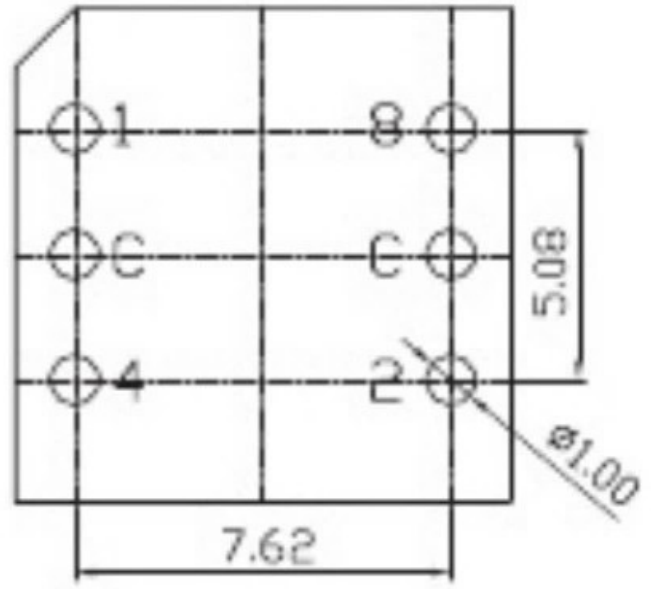

REV	DATE	REMARKS
△		
△		

APPD	CHKD	D'SGD	TITLE
Y.D WANG	J.S KIM	H.S LEE	ROTARY DIP SWITCH
科斯达电子科技有限公司 Keside Electronic Technology Co., Ltd.			