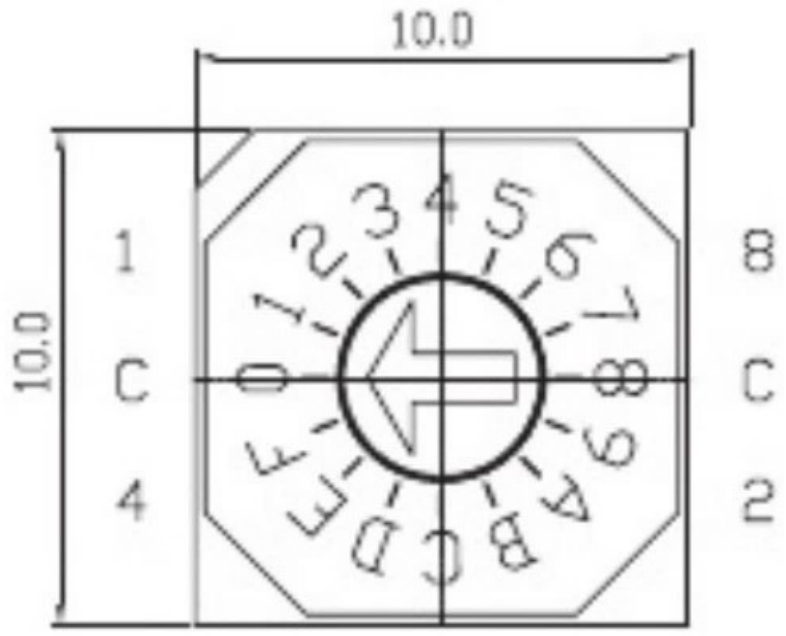

REV	DATE	REMARKS
△		
△		

APPD	CHKD	D'SGD	TITLE
Y.D WANG	J.S KIM	H.S LEE	ROTARY DIP SWITCH
科斯达电子科技有限公司 Keside Electronic Technology Co., Ltd.			