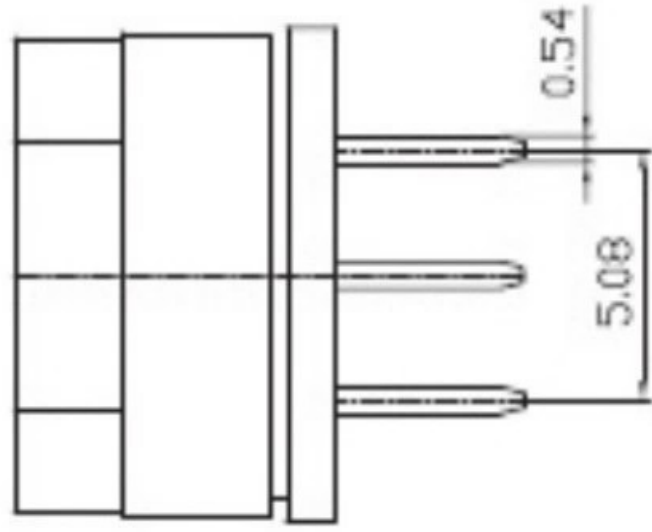

REV	DATE	REMARKS
△		
△		

APPD	CHKD	D'SGD	TITLE
Y.D WANG	J.S KIM	H.S LEE	ROTARY DIP SWITCH
科斯达电子科技有限公司 Keside Electronic Technology Co., Ltd.			