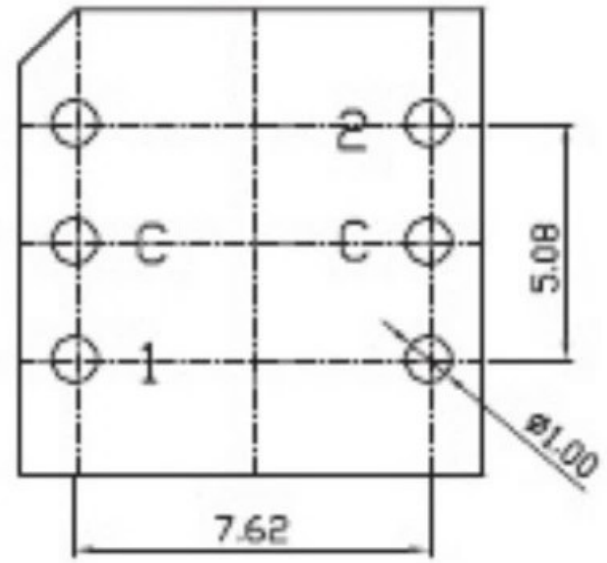

REV	DATE	REMARKS
△		
△		

APPD	CHKD	D'SGD	TITLE
Y.D WANG	J.S KIM	H.S LEE	ROTARY DIP SWITCH
			科斯达电子科技有限公司 Koside Electronic Technology Co., Ltd.