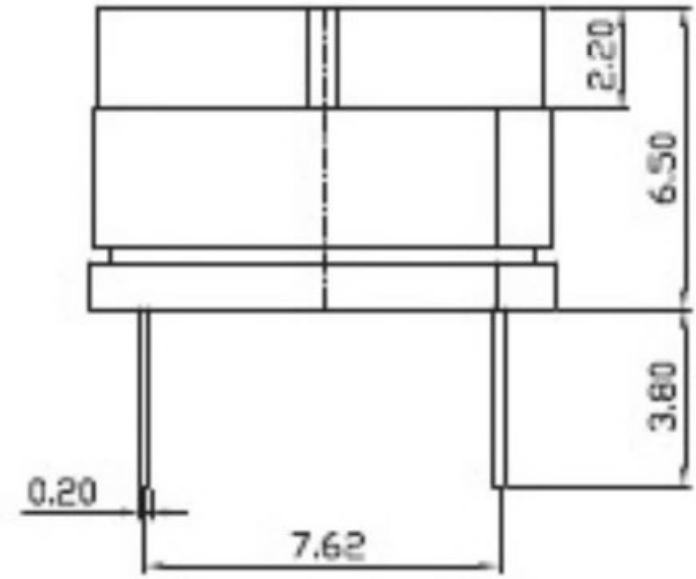

REV	DATE	REMARKS
△		
△		

APPD	CHKD	D'SGD	TITLE
Y.D WANG	J.S KIM	H.S LEE	ROTARY DIP SWITCH
			科斯达电子科技有限公司 Koside Electronic Technology Co., Ltd.