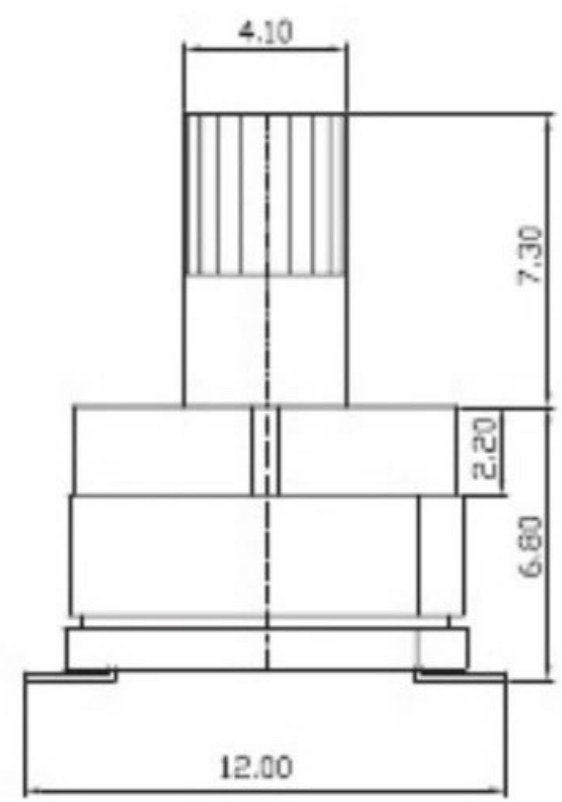

REV	DATE	REMARKS
△		
△		

APPD	CHKD	D'SGD	TITLE
Y.D WANG	J.S KIM	H.S LEE	ROTARY DIP SWITCH
			科斯达电子科技有限公司 Koside Electronic Technology Co., Ltd.