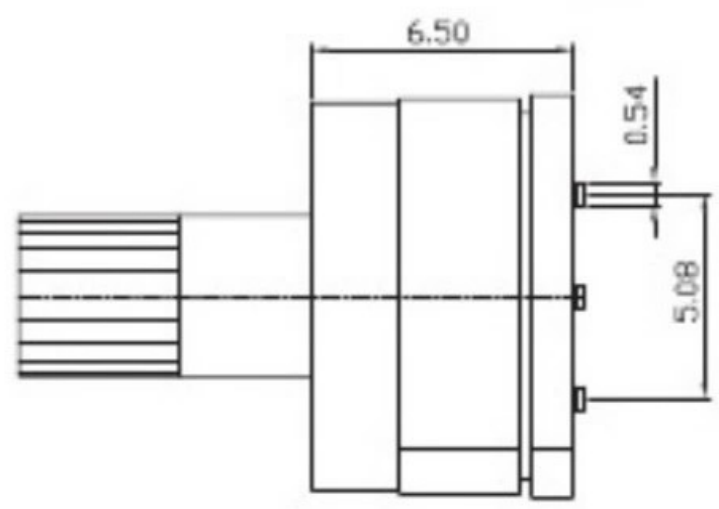

REV	DATE	REMARKS
△		
△		

APPD	CHKD	D'SGD	TITLE
Y.D WANG	J.S KIM	H.S LEE	ROTARY DIP SWITCH
			科斯达电子科技有限公司 Koside Electronic Technology Co., Ltd.