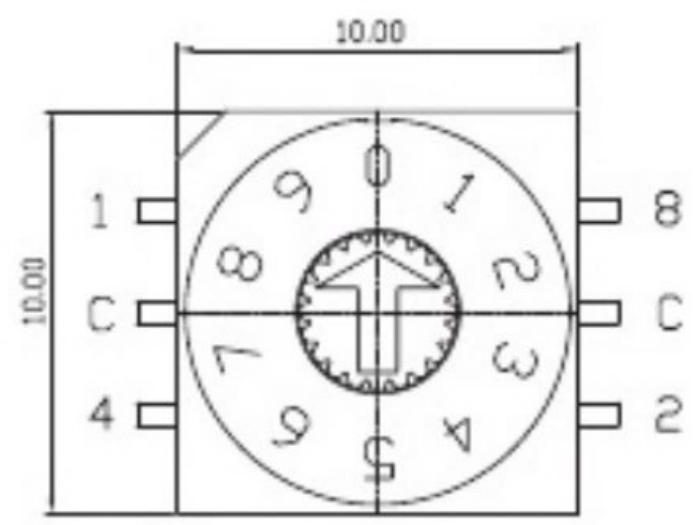

REV	DATE	REMARKS
△		
△		

APPD	CHKD	D'SGD	TITLE
Y.D WANG	J.S KIM	H.S LEE	ROTARY DIP SWITCH
			科斯达电子科技有限公司 Koside Electronic Technology Co., Ltd.