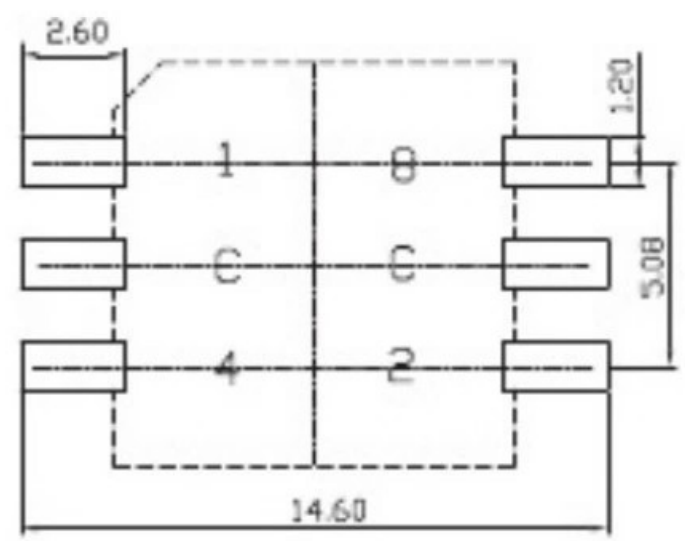

REV	DATE	REMARKS
△		
△		

APPD	CHKD	D'SGD	TITLE
Y.D WANG	J.S KIM	H.S LEE	ROTARY DIP SWITCH
			科斯达电子科技有限公司 Koside Electronic Technology Co., Ltd.