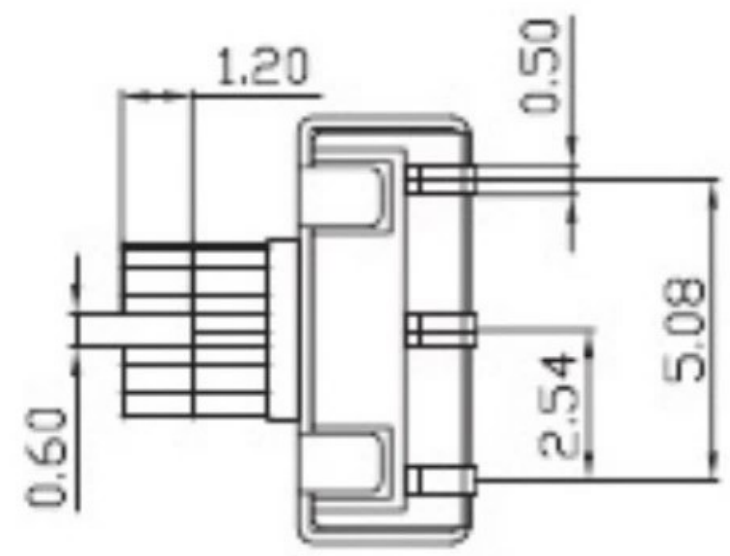

REV	DATE	REMARKS
△		
△		

APPD	CHKD	D'SGD	TITLE
Y.D WANG	J.S KIM	H.S LEE	ROTARY DIP SWITCH
科斯达电子科技有限公司 Keside Electronic Technology Co., Ltd.			