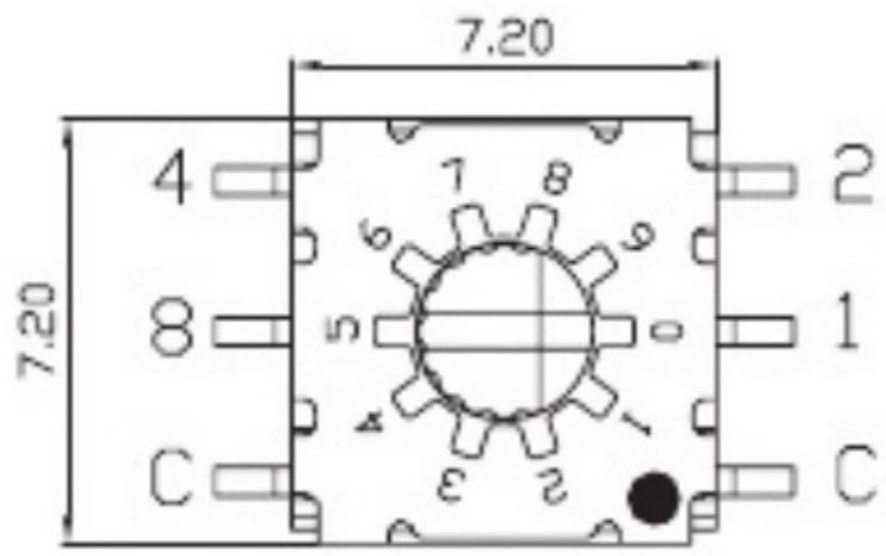

REV	DATE	REMARKS
△		
△		

APPD	CHKD	D'SGD	TITLE
Y.D WANG	J.S KIM	H.S LEE	ROTARY DIP SWITCH
科斯达电子科技有限公司 Keside Electronic Technology Co., Ltd.			