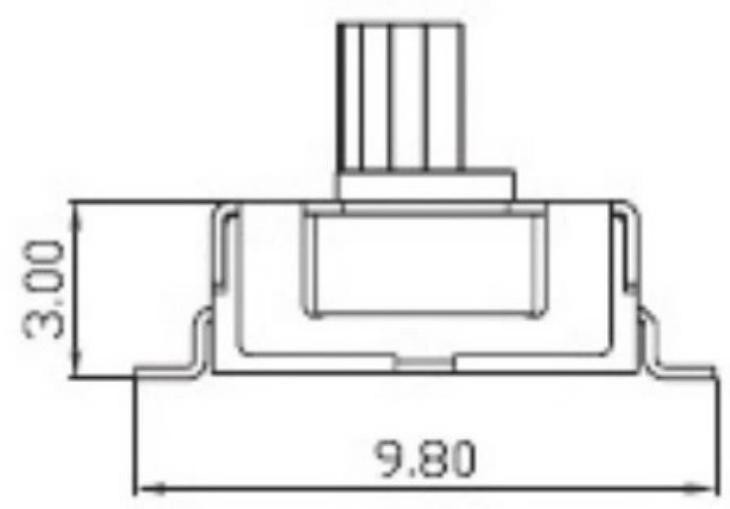

REV	DATE	REMARKS
△		
△		

APPD	CHKD	D'SGD	TITLE
Y.D WANG	J.S KIM	H.S LEE	ROTARY DIP SWITCH
科斯达电子科技有限公司 Keside Electronic Technology Co., Ltd.			