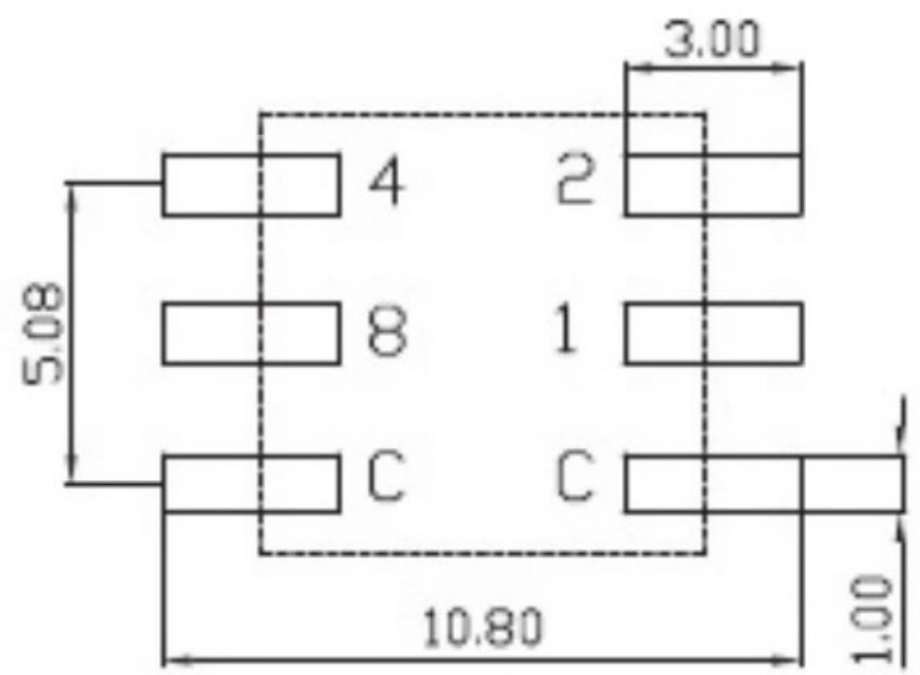

REV	DATE	REMARKS
△		
△		

APPD	CHKD	D'SGD	TITLE
Y.D WANG	J.S KIM	H.S LEE	ROTARY DIP SWITCH
科斯达电子科技有限公司 Keside Electronic Technology Co., Ltd.			