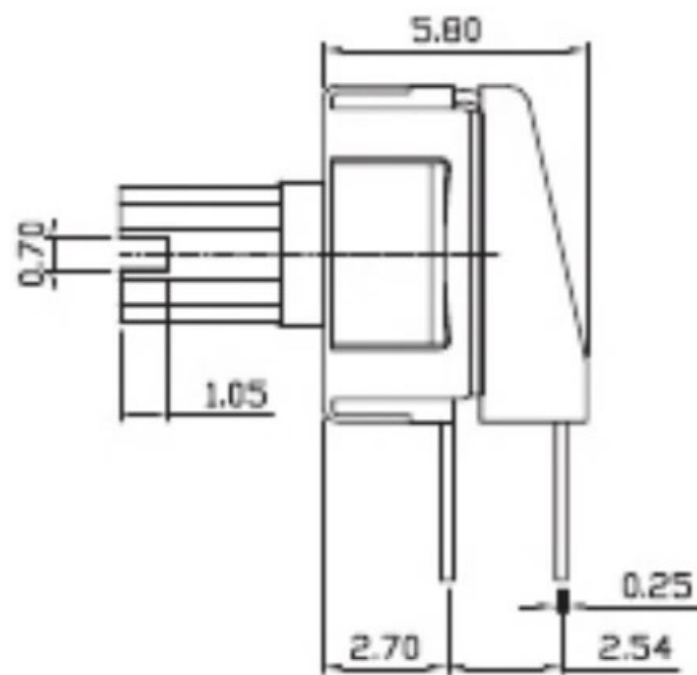

REV	DATE	REMARKS
△		
△		

APPD	CHKD	D'SGD	TITLE
Y.D WANG	J.S KIM	H.S LEE	ROTARY DIP SWITCH
			科斯达电子科技有限公司 Koside Electronic Technology Co., Ltd.