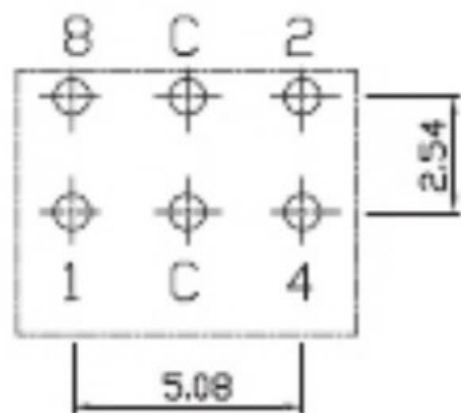

REV	DATE	REMARKS
△		
△		

APPD	CHKD	D'SGD	TITLE
Y.D WANG	J.S KIM	H.S LEE	ROTARY DIP SWITCH
			科斯达电子科技有限公司 Koside Electronic Technology Co., Ltd.