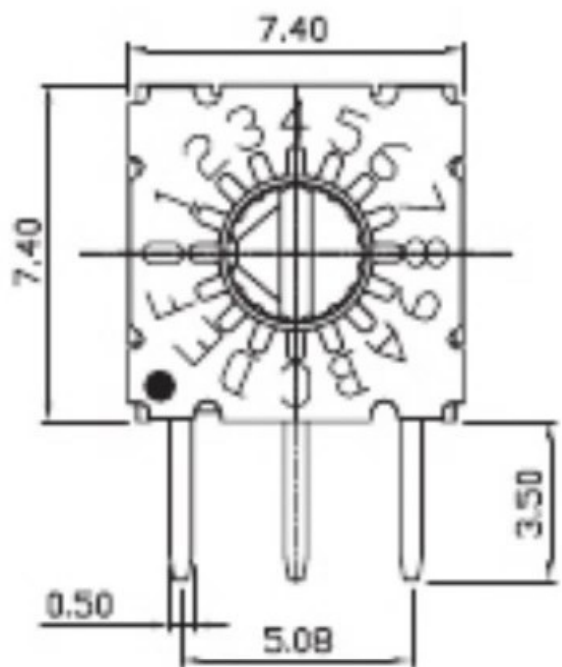

REV	DATE	REMARKS
△		
△		

APPD	CHKD	D'SGD	TITLE
Y.D WANG	J.S KIM	H.S LEE	ROTARY DIP SWITCH
			科斯达电子科技有限公司 Koside Electronic Technology Co., Ltd.