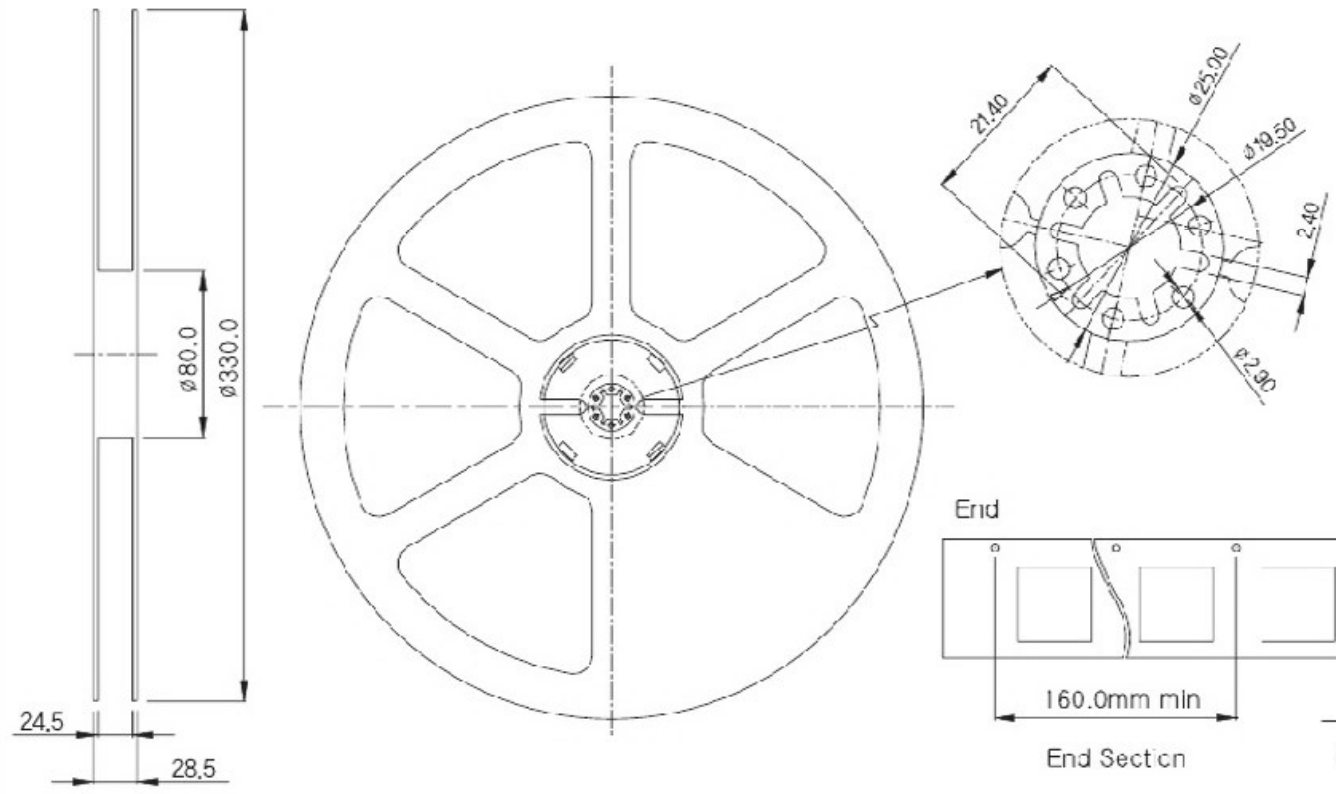

REV	DATE	REMARKS
△		
△		

Apply to	Units(pcs)
PER-S(SMD) Type 类型	600
MER-S(SMD) Type 类型	600
BER-S(SMD) Type 类型	600
DER-S(SMD) Type 类型	600

APPD	CHKD	D'SGD	TITLE
Y.D WANG	J.S KIM	H.S LEE	ROTARY DIP SWITCH
科斯达电子科技有限公司 Keside Electronic Technology Co., Ltd.			