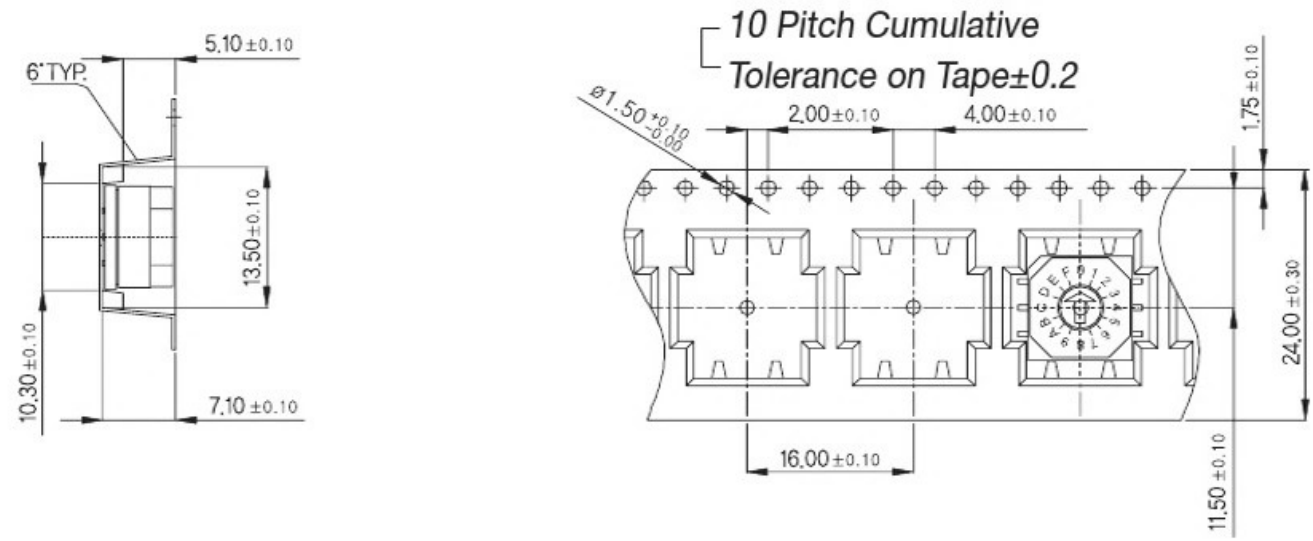

REV	DATE	REMARKS
△		
△		

Apply to	Units(pcs)
PER-S(SMD) Type 类型	600
MER-S(SMD) Type 类型	600
BER-S(SMD) Type 类型	600
DER-S(SMD) Type 类型	600

APPD	CHKD	D'SGD	TITLE
Y.D WANG	J.S KIM	H.S LEE	ROTARY DIP SWITCH
科斯达电子科技有限公司 Keside Electronic Technology Co., Ltd.			