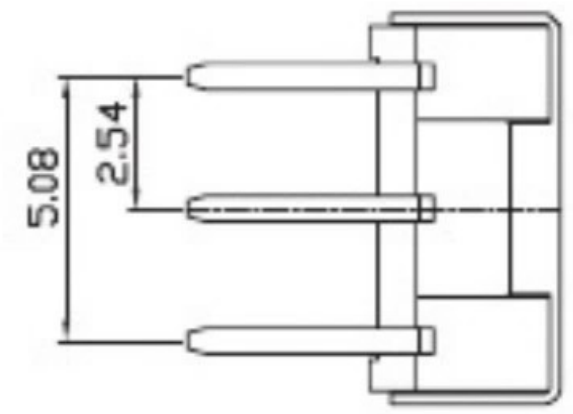

REV	DATE	REMARKS
△		
△		

APPD	CHKD	D'SGD	TITLE
Y.D WANG	J.S KIM	H.S LEE	ROTARY DIP SWITCH
			科斯达电子科技有限公司 Koside Electronic Technology Co., Ltd.