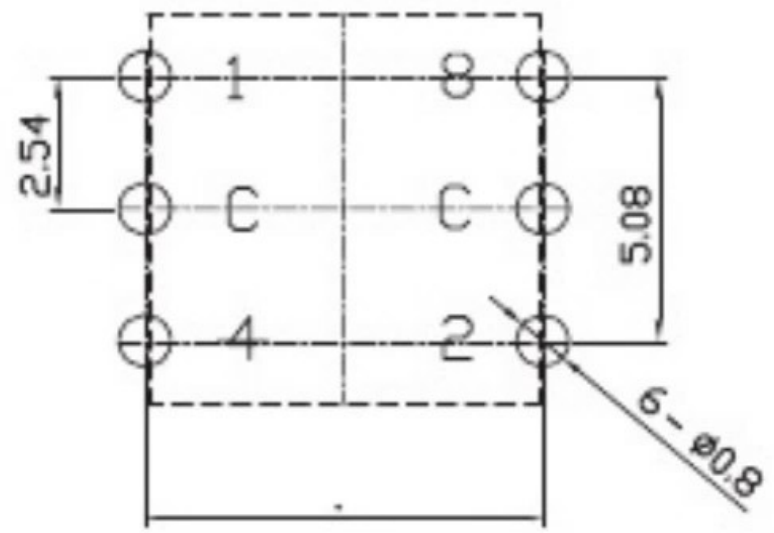

REV	DATE	REMARKS
△		
△		

APPD	CHKD	D'SGD	TITLE
Y.D WANG	J.S KIM	H.S LEE	ROTARY DIP SWITCH
			科斯达电子科技有限公司 Koside Electronic Technology Co., Ltd.