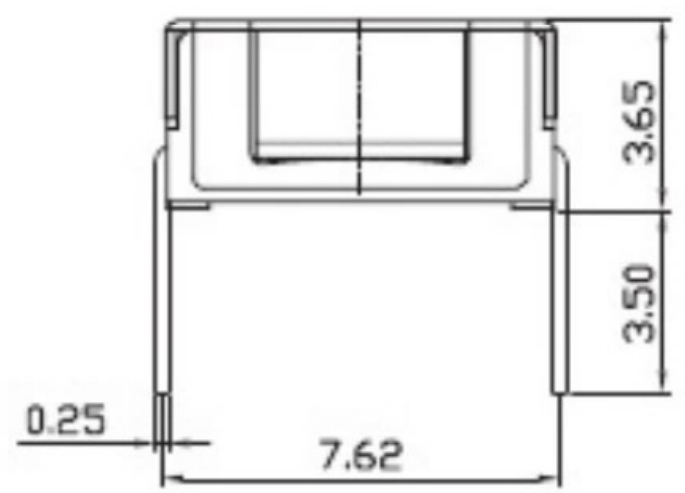

REV	DATE	REMARKS
△		
△		

APPD	CHKD	D'SGD	TITLE
Y.D WANG	J.S KIM	H.S LEE	ROTARY DIP SWITCH
			科斯达电子科技有限公司 Koside Electronic Technology Co., Ltd.