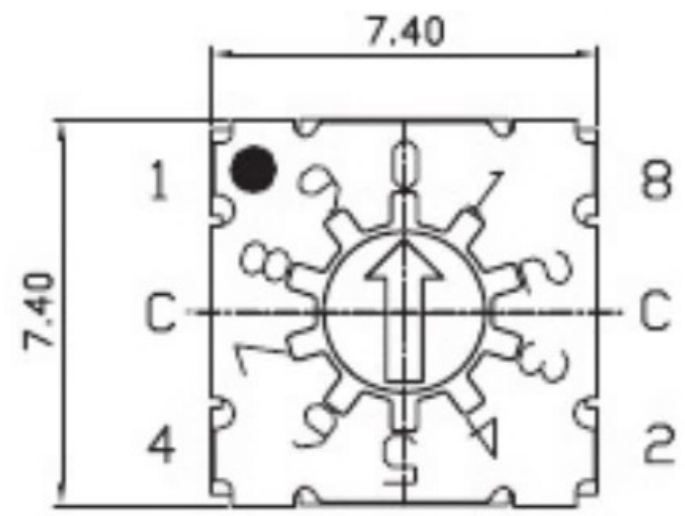

REV	DATE	REMARKS
△		
△		

APPD	CHKD	D'SGD	TITLE
Y.D WANG	J.S KIM	H.S LEE	ROTARY DIP SWITCH
			科斯达电子科技有限公司 Koside Electronic Technology Co., Ltd.