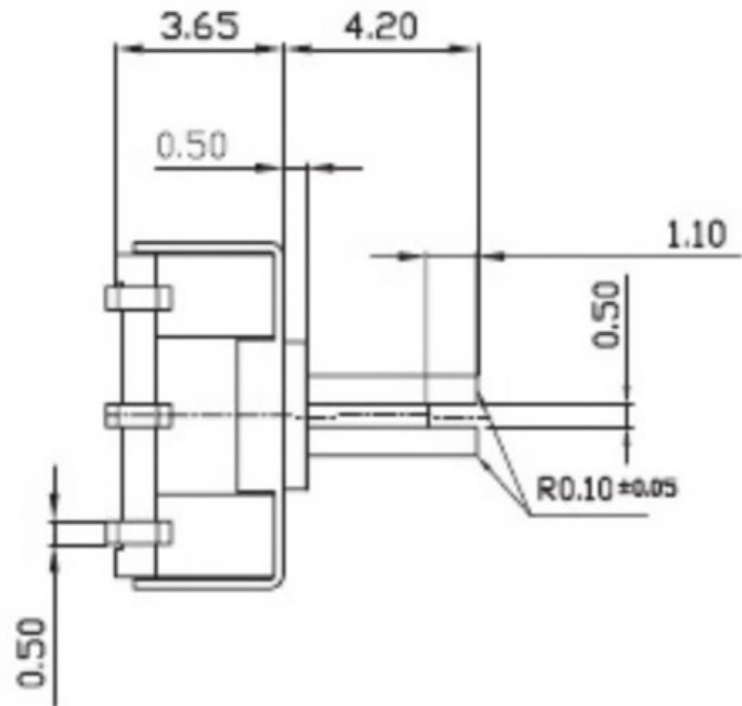

REV	DATE	REMARKS
△		
△		

APPD	CHKD	D'SGD	TITLE
Y.D WANG	J.S KIM	H.S LEE	ROTARY DIP SWITCH
			科斯达电子科技有限公司 Koside Electronic Technology Co., Ltd.