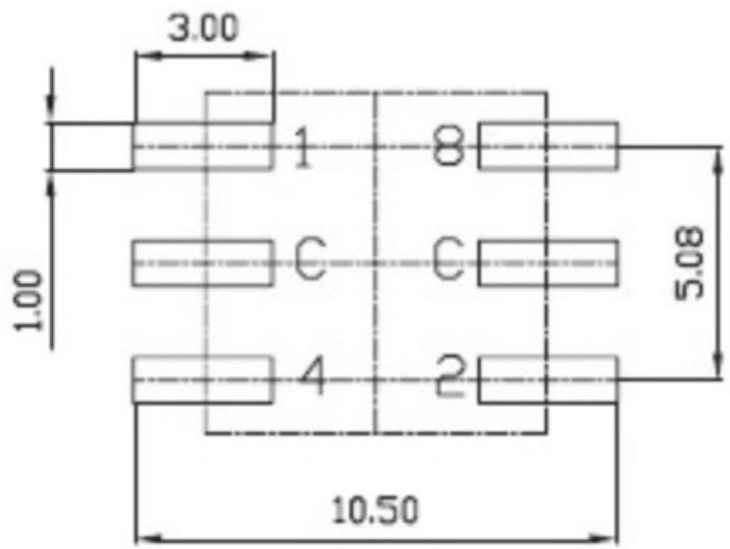

REV	DATE	REMARKS
△		
△		

APPD	CHKD	D'SGD	TITLE
Y.D WANG	J.S KIM	H.S LEE	ROTARY DIP SWITCH
			科斯达电子科技有限公司 Koside Electronic Technology Co., Ltd.