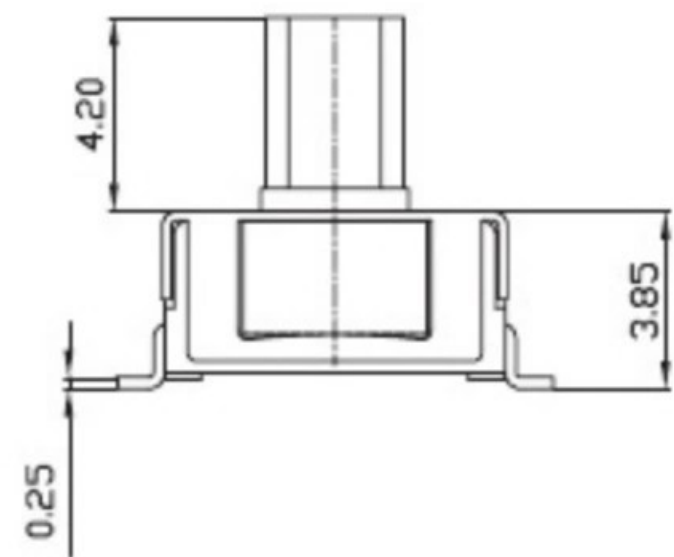

REV	DATE	REMARKS
△		
△		

APPD	CHKD	D'SGD	TITLE
Y.D WANG	J.S KIM	H.S LEE	ROTARY DIP SWITCH
			科斯达电子科技有限公司 Koside Electronic Technology Co., Ltd.