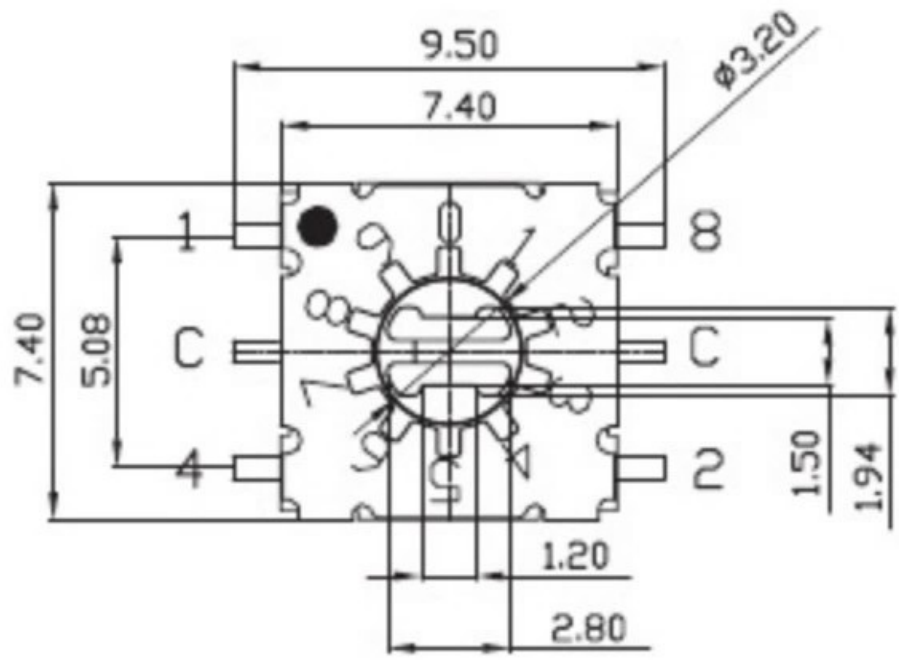

REV	DATE	REMARKS
△		
△		

APPD	CHKD	D'SGD	TITLE
Y.D WANG	J.S KIM	H.S LEE	ROTARY DIP SWITCH
			科斯达电子科技有限公司 Koside Electronic Technology Co., Ltd.