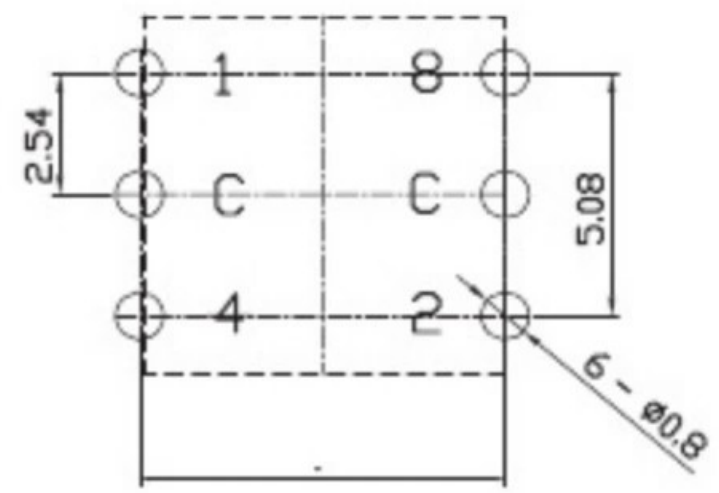

REV	DATE	REMARKS
△		
△		

APPD	CHKD	D'SGD	TITLE
Y.D WANG	J.S KIM	H.S LEE	ROTARY DIP SWITCH
			科斯达电子科技有限公司 Koside Electronic Technology Co., Ltd.