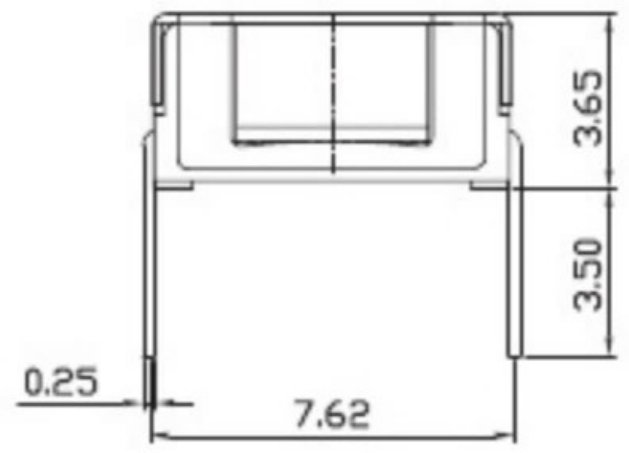

REV	DATE	REMARKS
△		
△		

APPD	CHKD	D'SGD	TITLE
Y.D WANG	J.S KIM	H.S LEE	ROTARY DIP SWITCH
			科斯达电子科技有限公司 Koside Electronic Technology Co., Ltd.