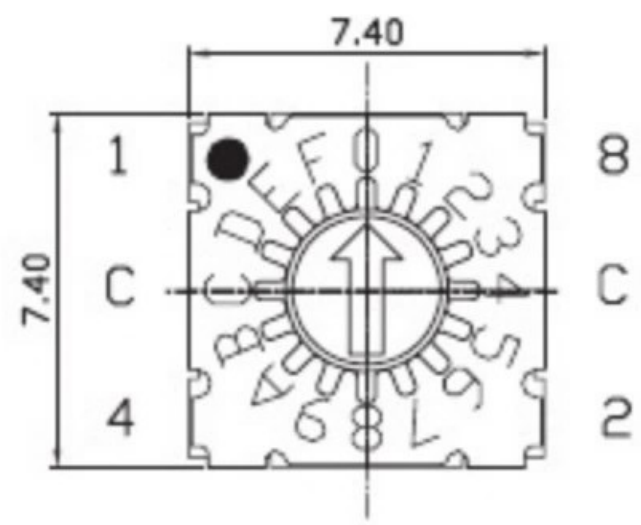

REV	DATE	REMARKS
△		
△		

APPD	CHKD	D'SGD	TITLE
Y.D WANG	J.S KIM	H.S LEE	ROTARY DIP SWITCH
			科斯达电子科技有限公司 Koside Electronic Technology Co., Ltd.