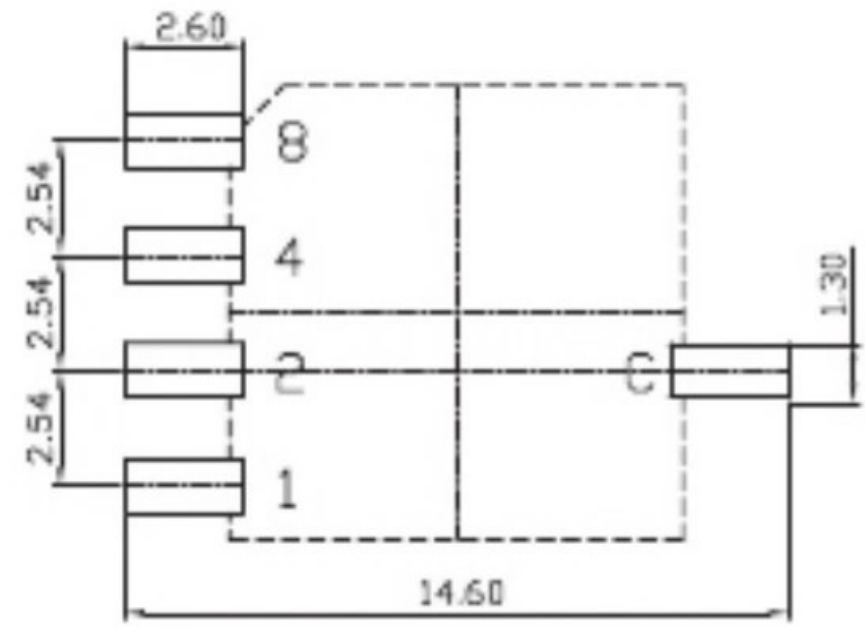

REV	DATE	REMARKS
△		
△		

APPD	CHKD	D'SGD	TITLE
Y.D WANG	J.S KIM	H.S LEE	ROTARY DIP SWITCH
科斯达电子科技有限公司 Keside Electronic Technology Co., Ltd.			