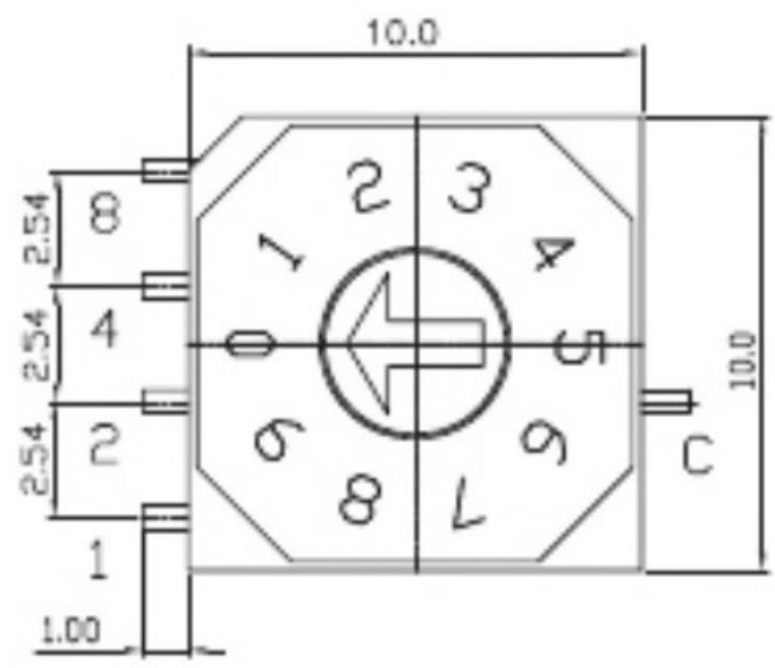

REV	DATE	REMARKS
△		
△		

APPD	CHKD	D'SGD	TITLE
Y.D WANG	J.S KIM	H.S LEE	ROTARY DIP SWITCH
科斯达电子科技有限公司 Keside Electronic Technology Co., Ltd.			