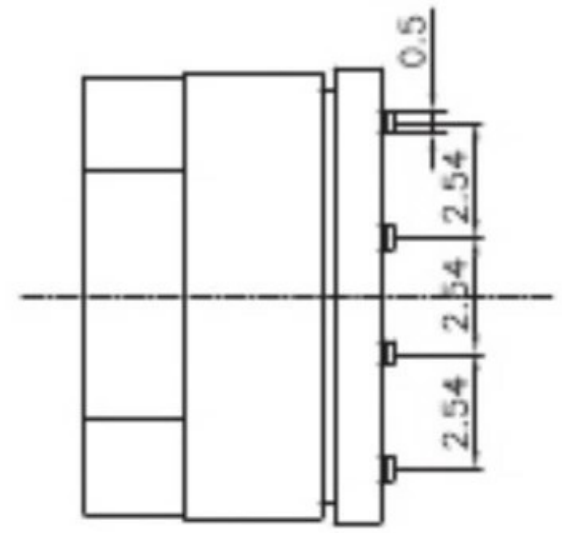

REV	DATE	REMARKS
△		
△		

APPD	CHKD	D'SGD	TITLE
Y.D WANG	J.S KIM	H.S LEE	ROTARY DIP SWITCH
科斯达电子科技有限公司 Keside Electronic Technology Co., Ltd.			