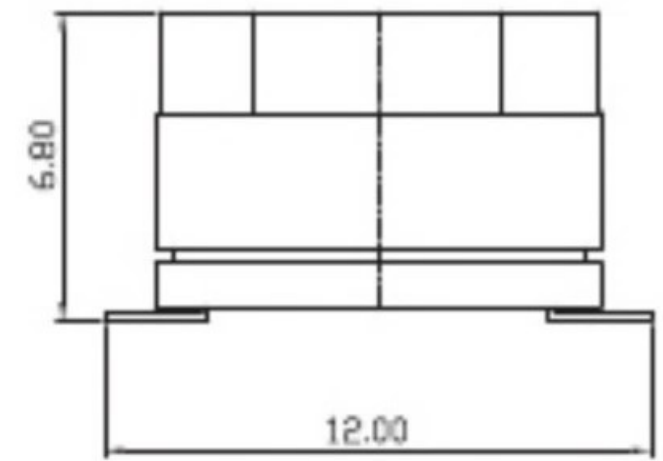

REV	DATE	REMARKS
△		
△		

APPD	CHKD	D'SGD	TITLE
Y.D WANG	J.S KIM	H.S LEE	ROTARY DIP SWITCH
科斯达电子科技有限公司 Keside Electronic Technology Co., Ltd.			