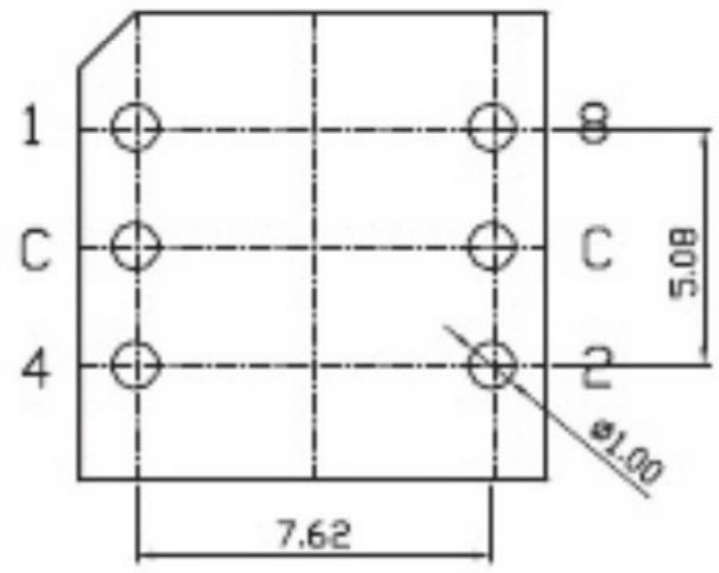

REV	DATE	REMARKS
△		
△		

APPD	CHKD	D'SGD	TITLE
Y.D WANG	J.S KIM	H.S LEE	ROTARY DIP SWITCH
			科斯达电子科技有限公司 Keside Electronic Technology Co., Ltd.