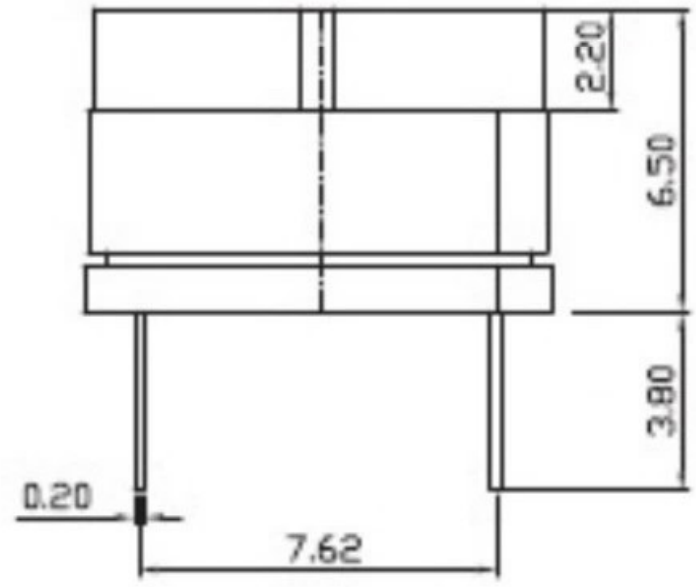

REV	DATE	REMARKS
△		
△		

APPD	CHKD	D'SGD	TITLE
Y.D WANG	J.S KIM	H.S LEE	ROTARY DIP SWITCH
			科斯达电子科技有限公司 Keside Electronic Technology Co., Ltd.