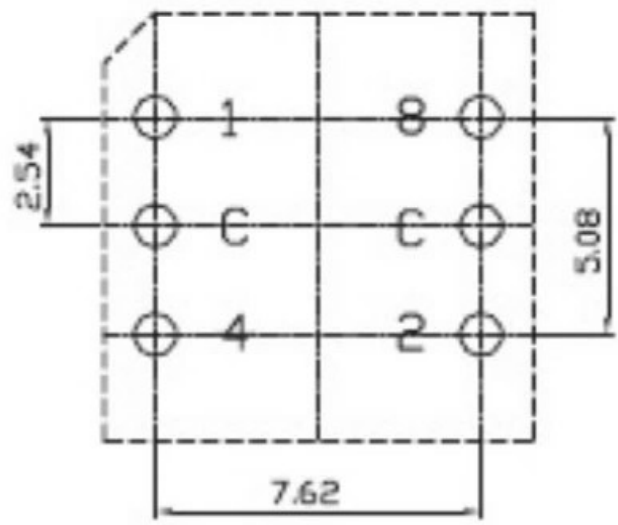

REV	DATE	REMARKS
△		
△		

APPD	CHKD	D'SGD	TITLE
Y.D WANG	J.S KIM	H.S LEE	ROTARY DIP SWITCH
科斯达电子科技有限公司 Keside Electronic Technology Co., Ltd.			