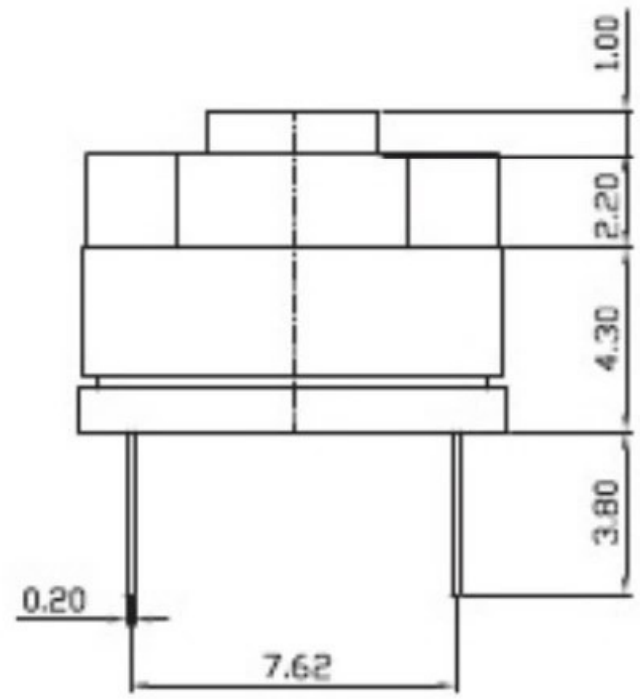

REV	DATE	REMARKS
△		
△		

APPD	CHKD	D'SGD	TITLE
Y.D WANG	J.S KIM	H.S LEE	ROTARY DIP SWITCH
科斯达电子科技有限公司 Keside Electronic Technology Co., Ltd.			