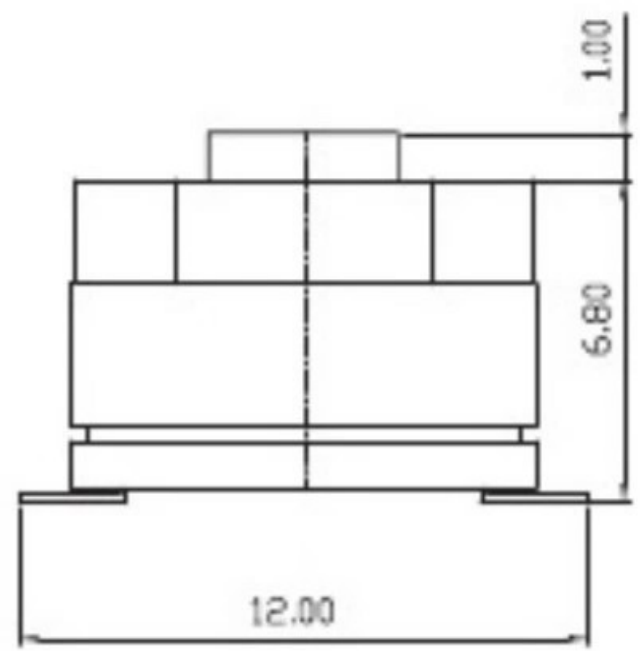

REV	DATE	REMARKS
△		
△		

APPD	CHKD	D'SGD	TITLE
Y.D WANG	J.S KIM	H.S LEE	ROTARY DIP SWITCH
			科斯达电子科技有限公司 Koside Electronic Technology Co., Ltd.