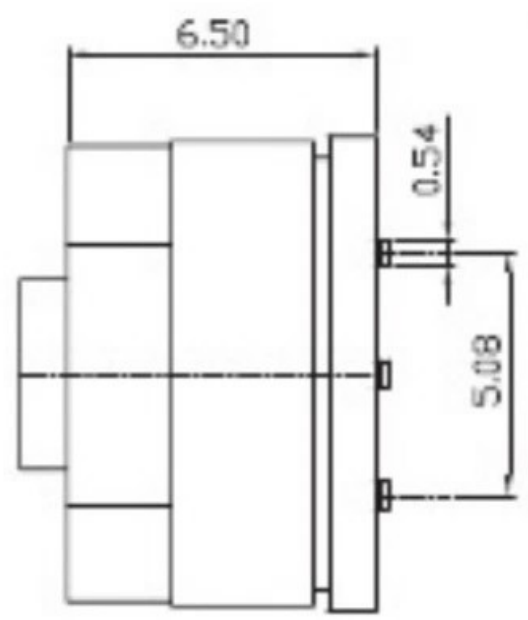

REV	DATE	REMARKS
△		
△		

APPD	CHKD	D'SGD	TITLE
Y.D WANG	J.S KIM	H.S LEE	ROTARY DIP SWITCH
			科斯达电子科技有限公司 Koside Electronic Technology Co., Ltd.