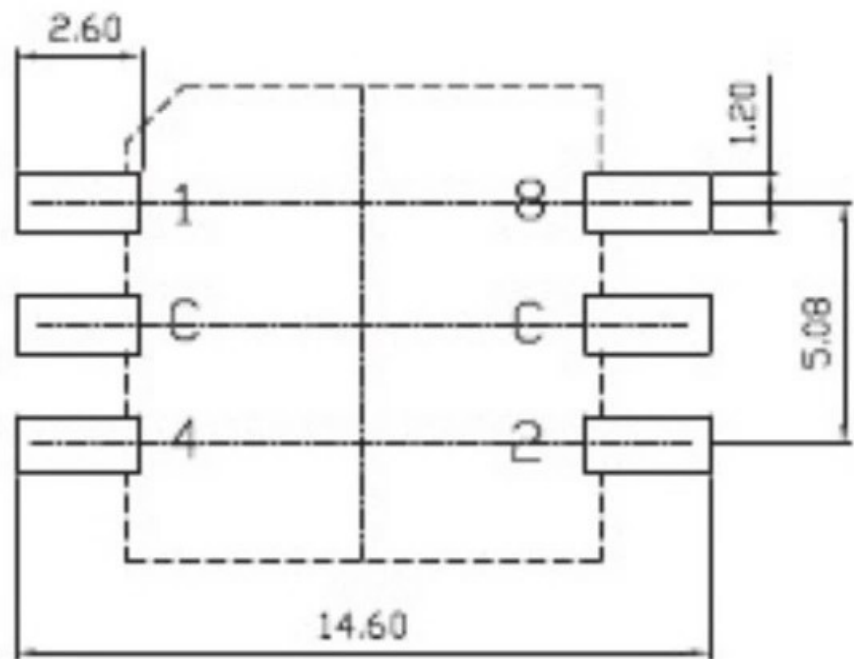

REV	DATE	REMARKS
△		
△		

APPD	CHKD	D'SGD	TITLE
Y.D WANG	J.S KIM	H.S LEE	ROTARY DIP SWITCH
			科斯达电子科技有限公司 Koside Electronic Technology Co., Ltd.