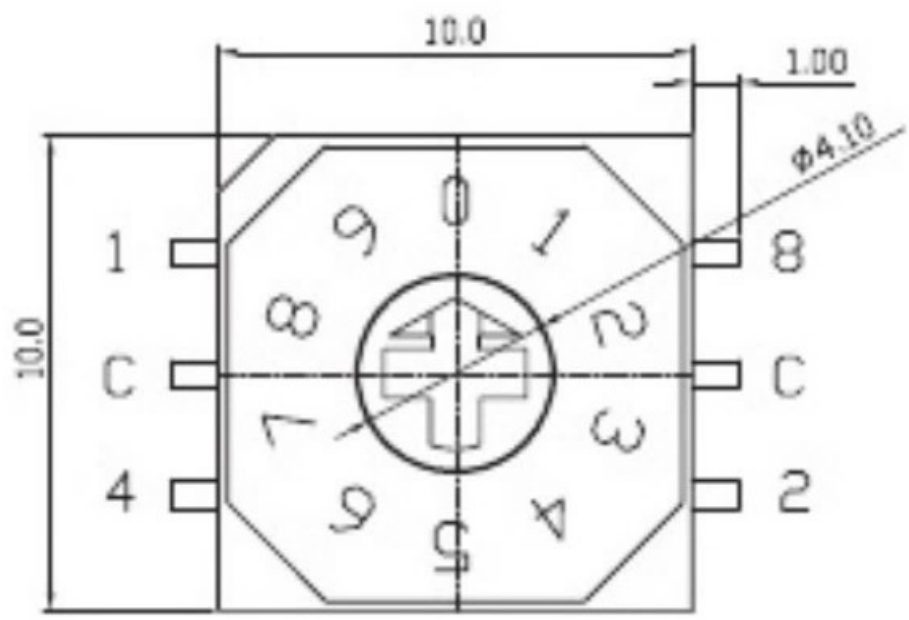

REV	DATE	REMARKS
△		
△		

APPD	CHKD	D'SGD	TITLE
Y.D WANG	J.S KIM	H.S LEE	ROTARY DIP SWITCH
			科斯达电子科技有限公司 Koside Electronic Technology Co., Ltd.