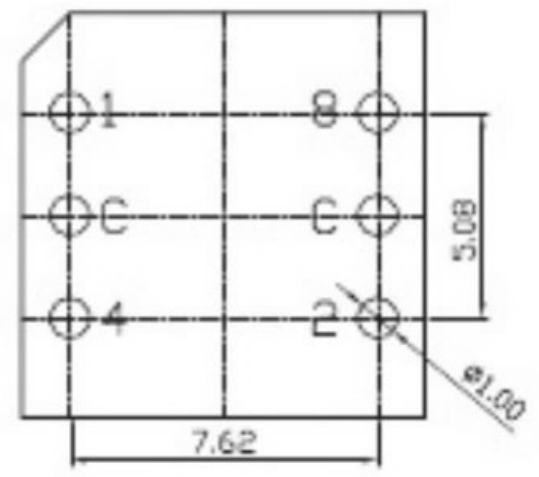

NO.	DATE	REMARKS
△		
△		

APPD	CHKD	D'SGD	TITLE
Y.D WANG	J.S KIM	H.S LEE	ROTARY DIP SWITCH
			科斯达电子科技有限公司 Koside Electronic Technology Co., Ltd.