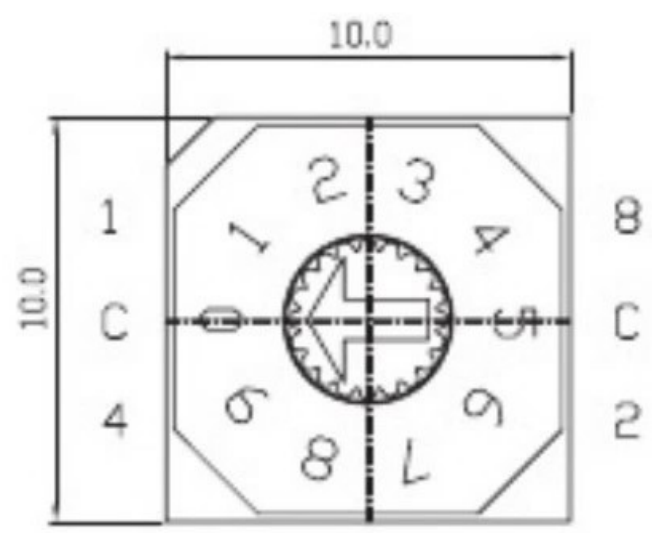

NO.	DATE	REMARKS
△		
△		

APPD	CHKD	D'SGD	TITLE
Y.D WANG	J.S KIM	H.S LEE	ROTARY DIP SWITCH
			科斯达电子科技有限公司 Koside Electronic Technology Co., Ltd.