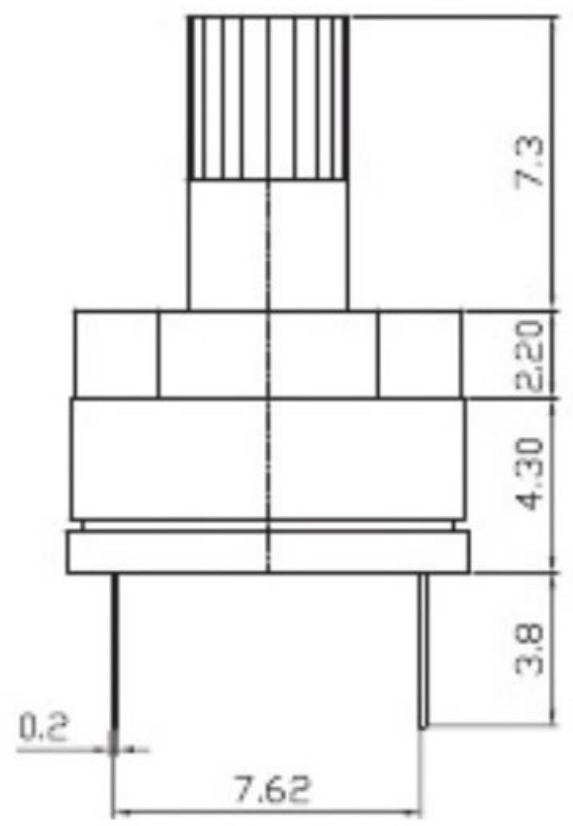

NO.	DATE	REMARKS
△		
△		

APPD	CHKD	D'SGD	TITLE
Y.D WANG	J.S KIM	H.S LEE	ROTARY DIP SWITCH
			科斯达电子科技有限公司 Koside Electronic Technology Co., Ltd.