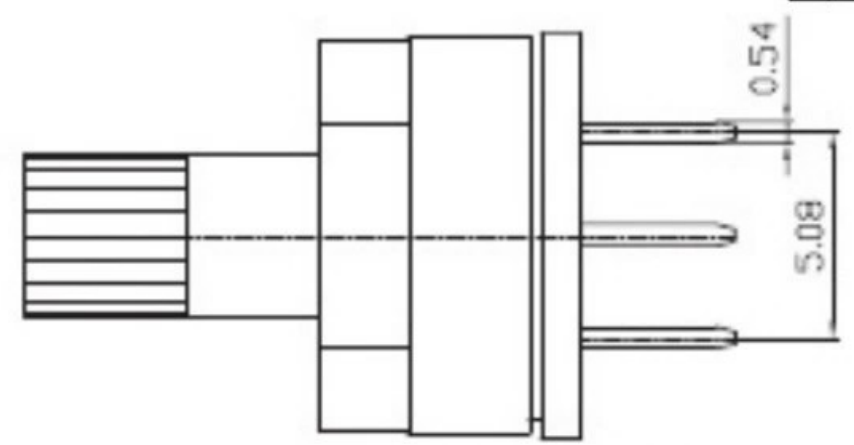

NO.	DATE	REMARKS
△		
△		

APPD	CHKD	D'SGD	TITLE
Y.D WANG	J.S KIM	H.S LEE	ROTARY DIP SWITCH
			科斯达电子科技有限公司 Koside Electronic Technology Co., Ltd.