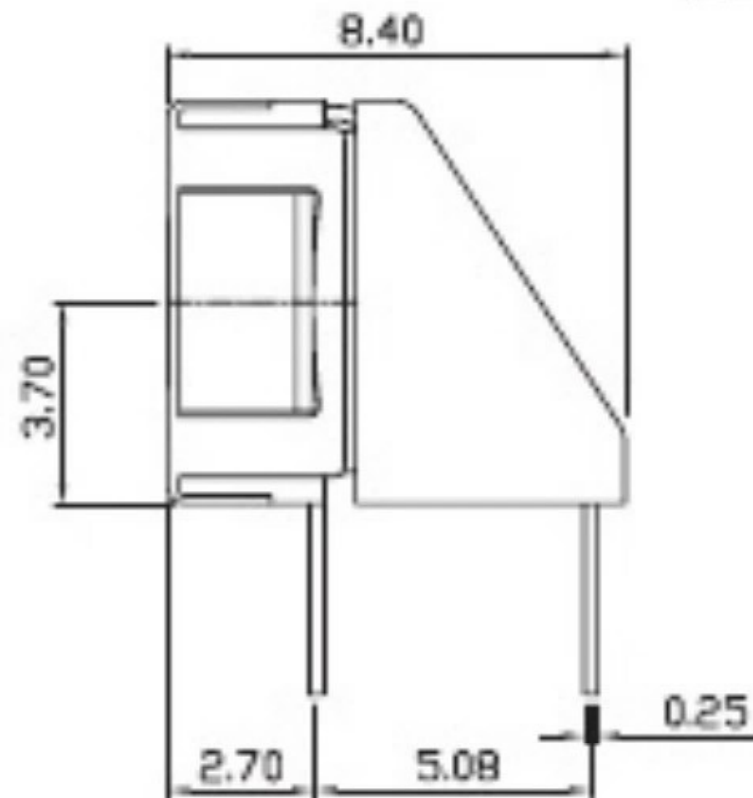

REV	DATE	REMARKS
△		
△		

APPD	CHKD	D'SGD	TITLE
Y.D WANG	J.S KIM	H.S LEE	ROTARY DIP SWITCH
科斯达电子科技有限公司 Keside Electronic Technology Co., Ltd.			