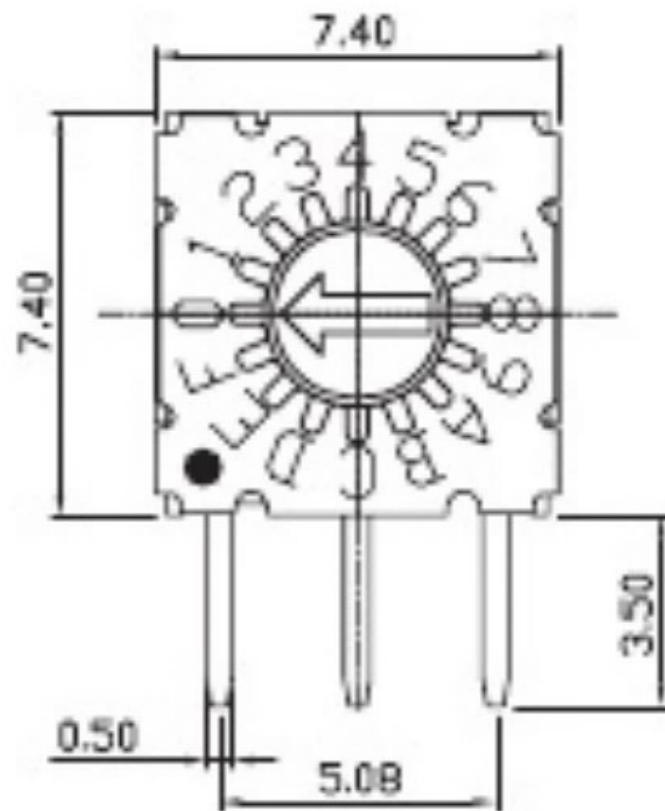

REV	DATE	REMARKS
△		
△		

APPD	CHKD	D'SGD	TITLE
Y.D WANG	J.S KIM	H.S LEE	ROTARY DIP SWITCH
科斯达电子科技有限公司 Keside Electronic Technology Co., Ltd.			