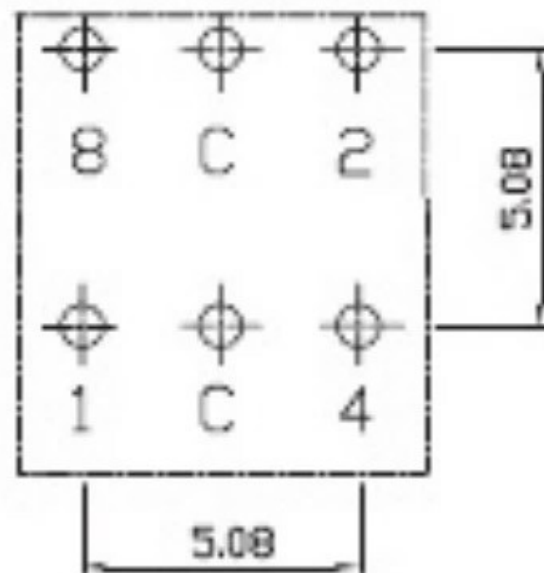

REV	DATE	REMARKS
△		
△		

APPD	CHKD	D'SGD	TITLE
Y.D WANG	J.S KIM	H.S LEE	ROTARY DIP SWITCH
科斯达电子科技有限公司 Keside Electronic Technology Co., Ltd.			