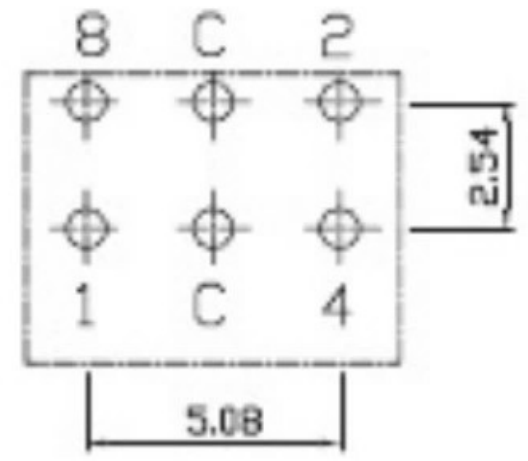

REV	DATE	REMARKS
△		
△		

APPD	CHKD	D'SGD	TITLE
Y.D WANG	J.S KIM	H.S LEE	ROTARY DIP SWITCH
			科斯达电子科技有限公司 Koside Electronic Technology Co., Ltd.