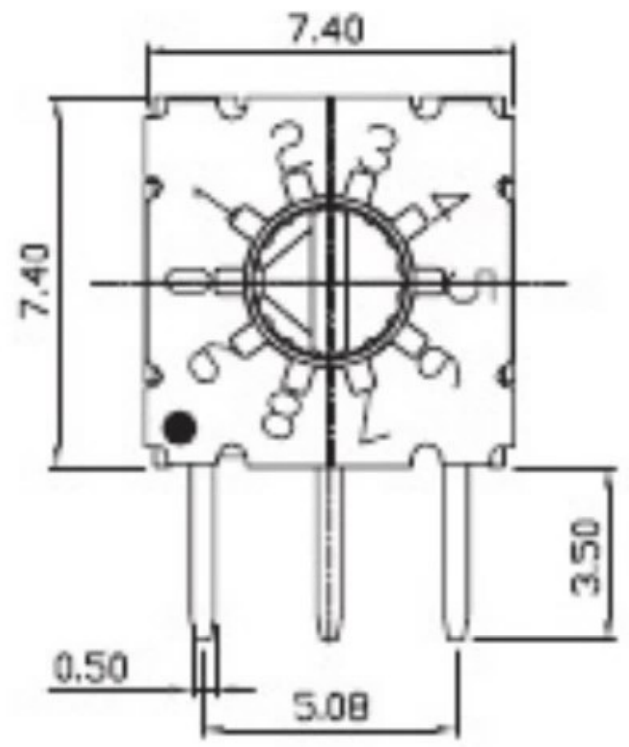

REV	DATE	REMARKS
△		
△		

APPD	CHKD	D'SGD	TITLE
Y.D WANG	J.S KIM	H.S LEE	ROTARY DIP SWITCH
			科斯达电子科技有限公司 Koside Electronic Technology Co., Ltd.