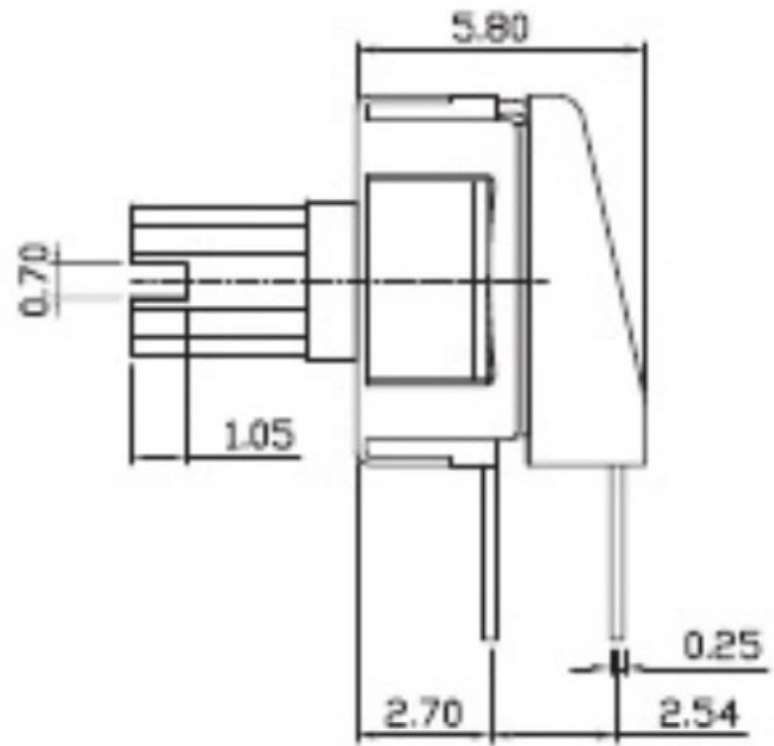

REV	DATE	REMARKS
△		
△		

APPD	CHKD	D'SGD	TITLE
Y.D WANG	J.S KIM	H.S LEE	ROTARY DIP SWITCH
			科斯达电子科技有限公司 Koside Electronic Technology Co., Ltd.