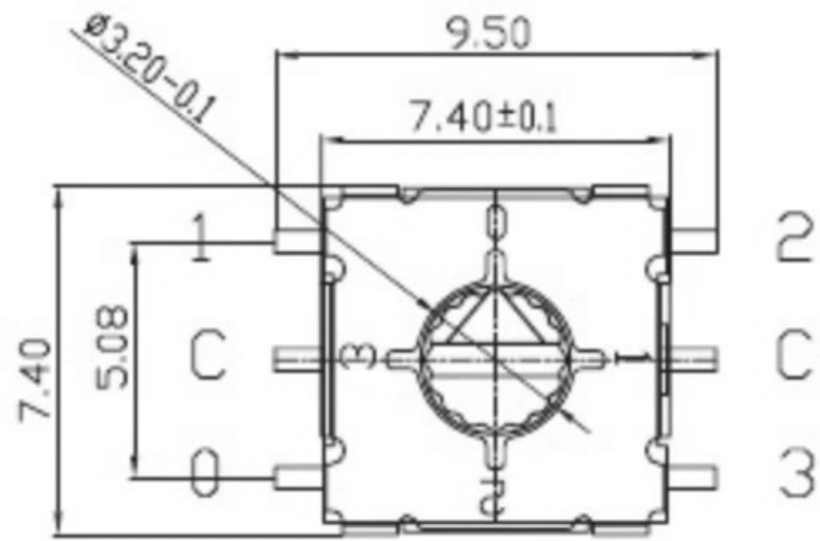

REV	DATE	REMARKS
△		
△		

APPD	CHKD	D'SGD	TITLE
Y.D WANG	J.S KIM	H.S LEE	ROTARY DIP SWITCH
科斯达电子科技有限公司 Keside Electronic Technology Co., Ltd.			