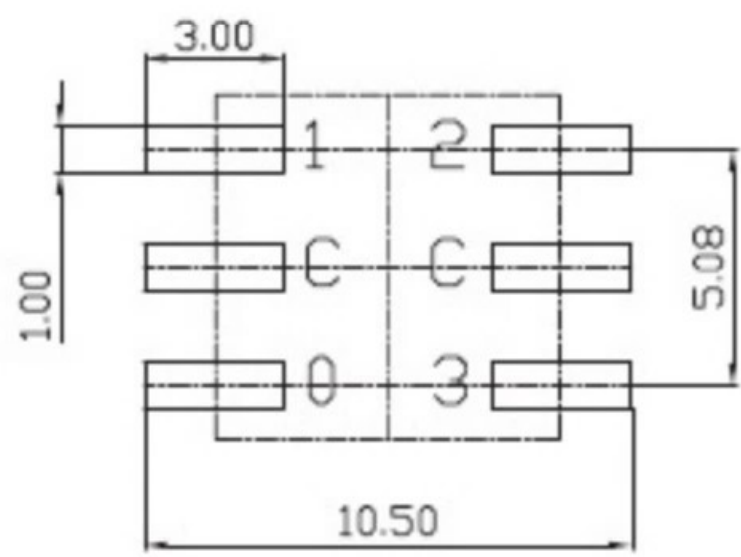

REV	DATE	REMARKS
△		
△		

APPD	CHKD	D'SGD	TITLE
Y.D WANG	J.S KIM	H.S LEE	ROTARY DIP SWITCH
科斯达电子科技有限公司 Keside Electronic Technology Co., Ltd.			