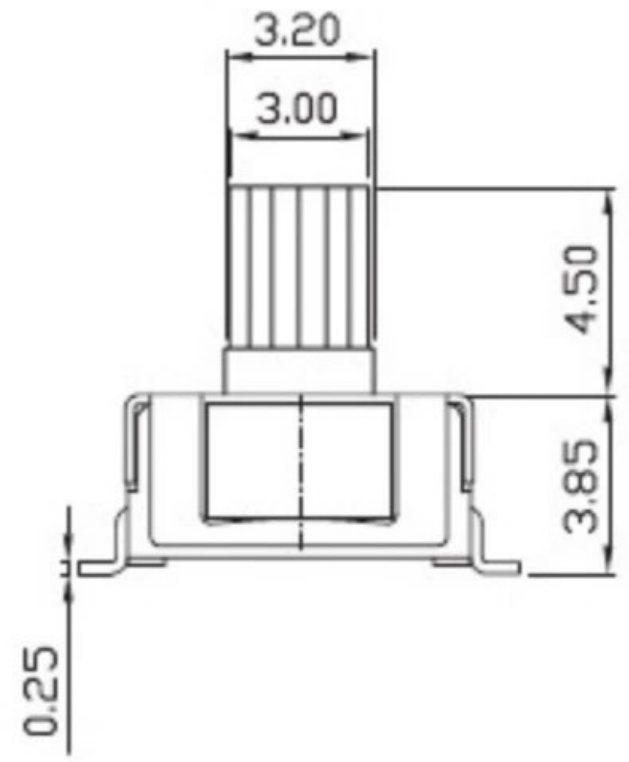

REV	DATE	REMARKS
△		
△		

APPD	CHKD	D'SGD	TITLE
Y.D WANG	J.S KIM	H.S LEE	ROTARY DIP SWITCH
科斯达电子科技有限公司 Keside Electronic Technology Co., Ltd.			