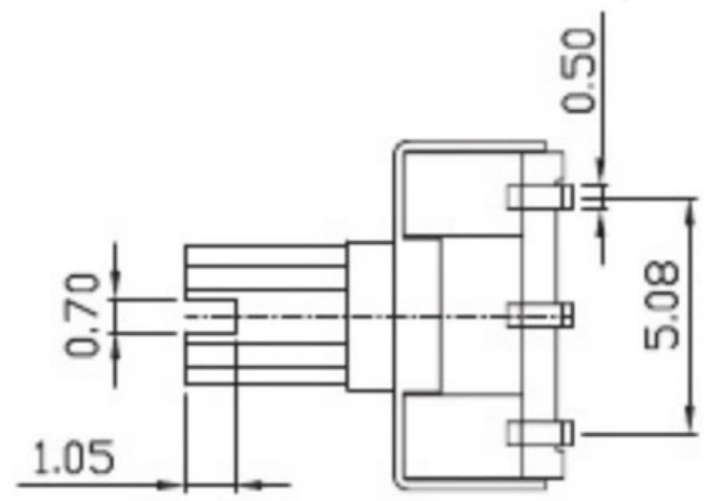

REV	DATE	REMARKS
△		
△		

APPD	CHKD	D'SGD	TITLE
Y.D WANG	J.S KIM	H.S LEE	ROTARY DIP SWITCH
科斯达电子科技有限公司 Keside Electronic Technology Co., Ltd.			