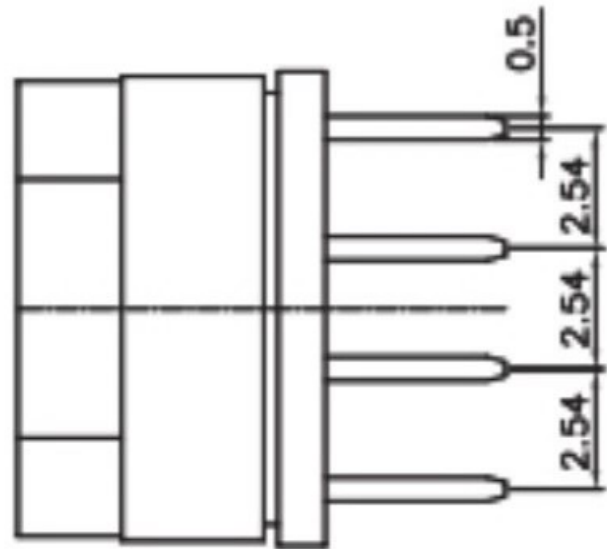

REV	DATE	REMARKS
△		
△		

APPD	CHKD	D'SGD	TITLE
Y.D WANG	J.S KIM	H.S LEE	ROTARY DIP SWITCH
			科斯达电子科技有限公司 Koside Electronic Technology Co., Ltd.