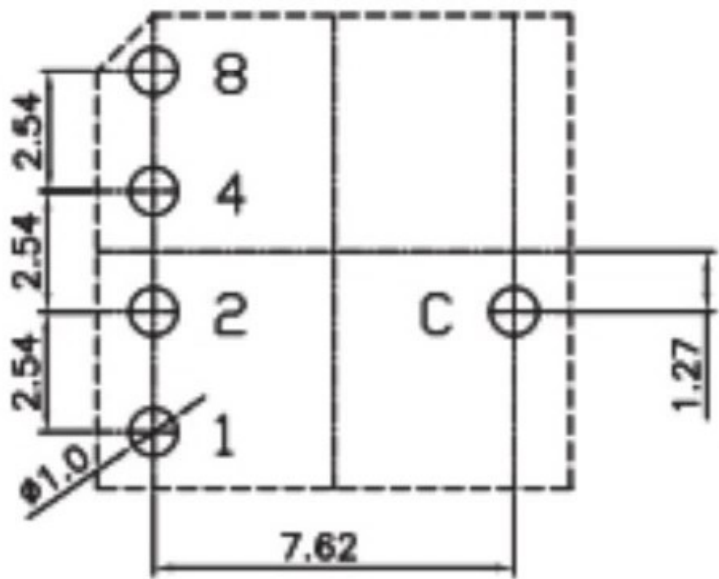

REV	DATE	REMARKS
△		
△		

APPD	CHKD	D'SGD	TITLE
Y.D WANG	J.S KIM	H.S LEE	ROTARY DIP SWITCH
			科斯达电子科技有限公司 Koside Electronic Technology Co., Ltd.