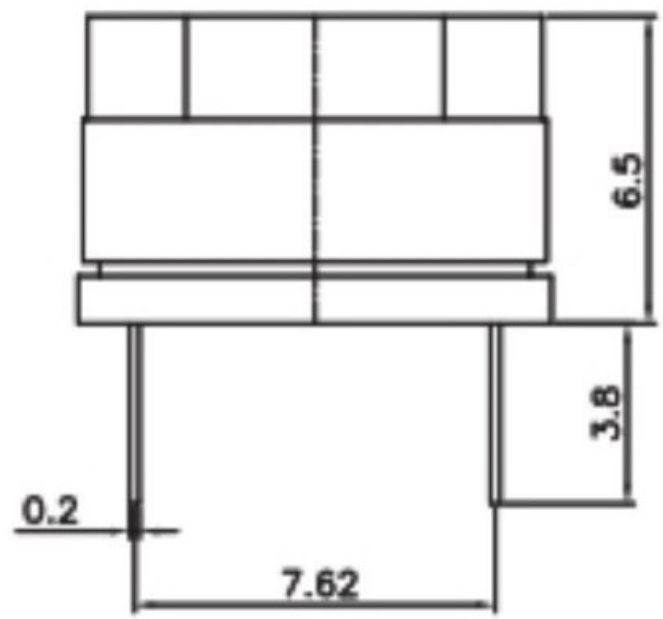

REV	DATE	REMARKS
△		
△		

APPD	CHKD	D'SGD	TITLE
Y.D WANG	J.S KIM	H.S LEE	ROTARY DIP SWITCH
			科斯达电子科技有限公司 Koside Electronic Technology Co., Ltd.