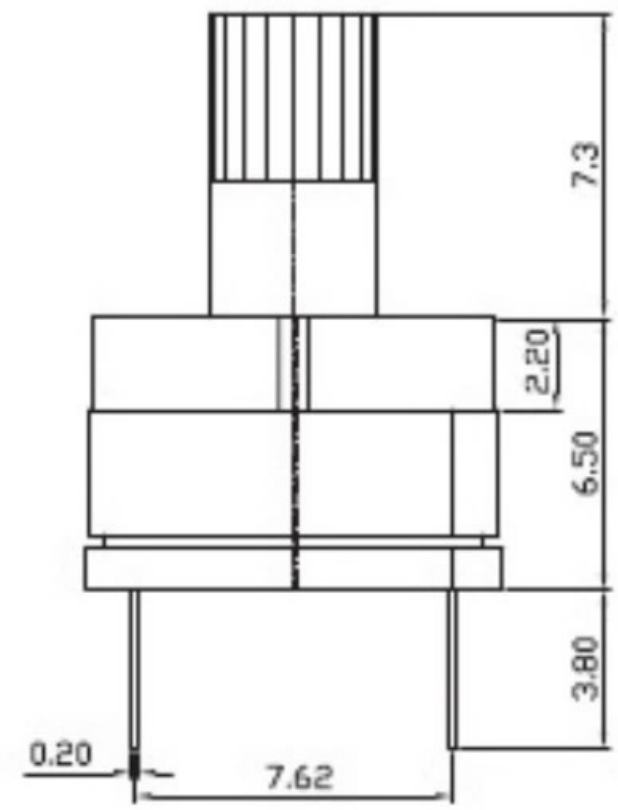

REV	DATE	REMARKS
△		
△		

APPD	CHKD	D'SGD	TITLE
Y.D WANG	J.S KIM	H.S LEE	ROTARY DIP SWITCH
			科斯达电子科技有限公司 Koside Electronic Technology Co., Ltd.