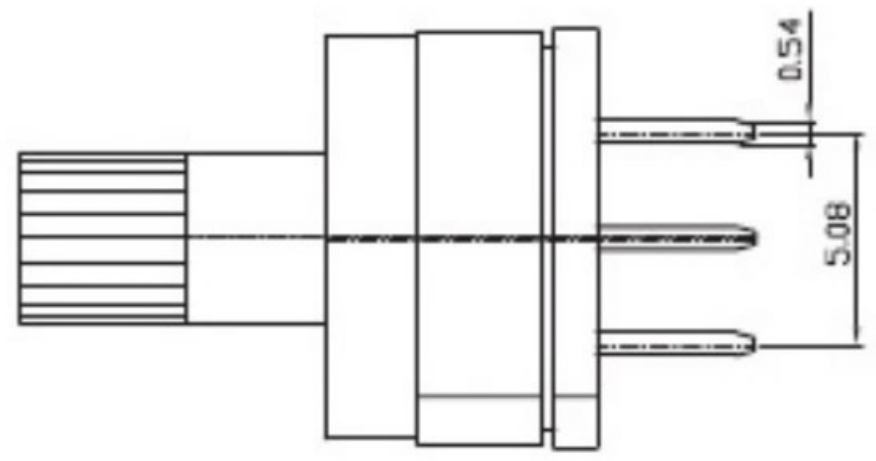

REV	DATE	REMARKS
△		
△		

APPD	CHKD	D'SGD	TITLE
Y.D WANG	J.S KIM	H.S LEE	ROTARY DIP SWITCH
			科斯达电子科技有限公司 Koside Electronic Technology Co., Ltd.