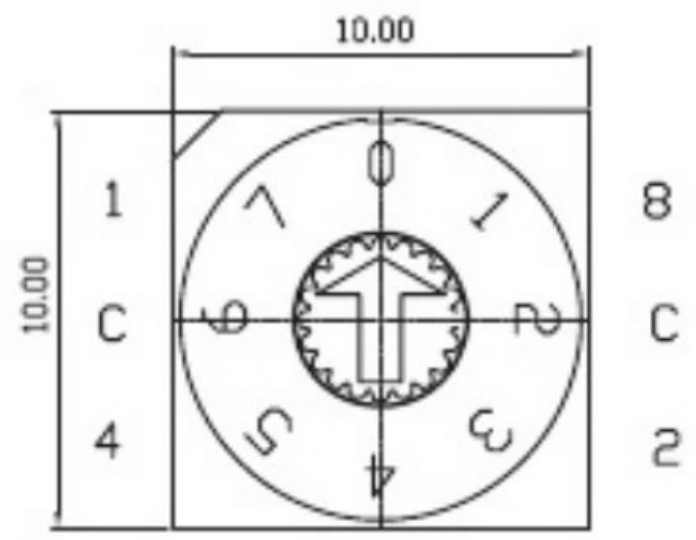

REV	DATE	REMARKS
△		
△		

APPD	CHKD	D'SGD	TITLE
Y.D WANG	J.S KIM	H.S LEE	ROTARY DIP SWITCH
			科斯达电子科技有限公司 Koside Electronic Technology Co., Ltd.