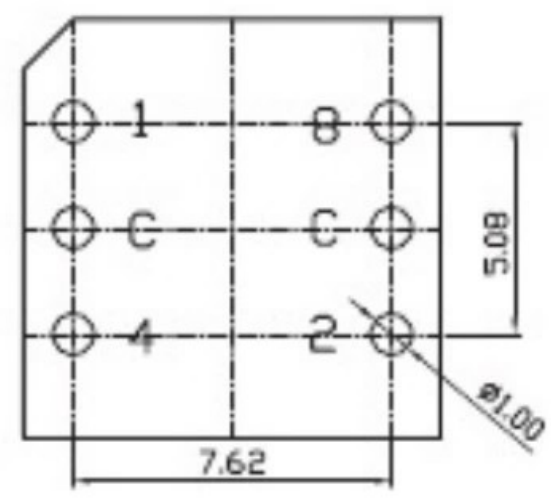

REV	DATE	REMARKS
△		
△		

APPD	CHKD	D'SGD	TITLE
Y.D WANG	J.S KIM	H.S LEE	ROTARY DIP SWITCH
			科斯达电子科技有限公司 Koside Electronic Technology Co., Ltd.