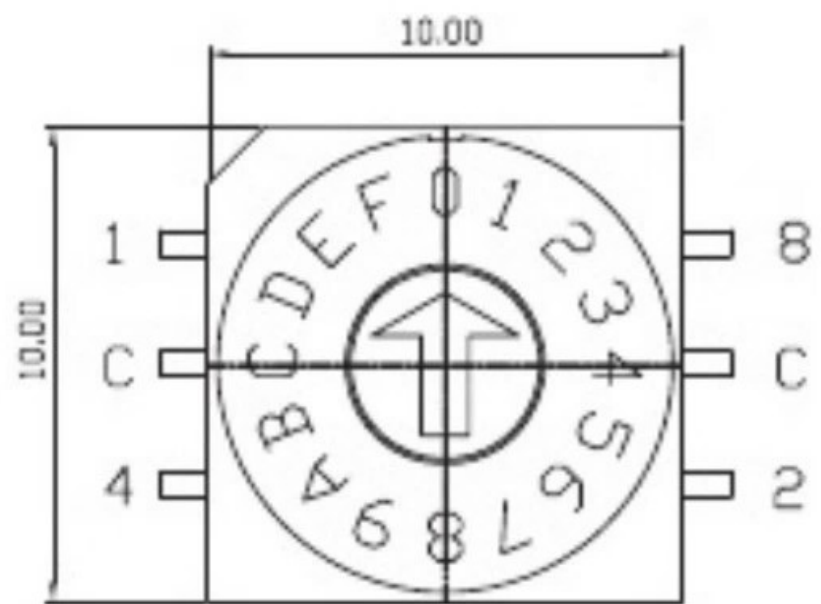

REV	DATE	REMARKS
△		
△		

APPD	CHKD	D'SGD	TITLE
Y.D WANG	J.S KIM	H.S LEE	ROTARY DIP SWITCH
			科斯达电子科技有限公司 Koside Electronic Technology Co., Ltd.