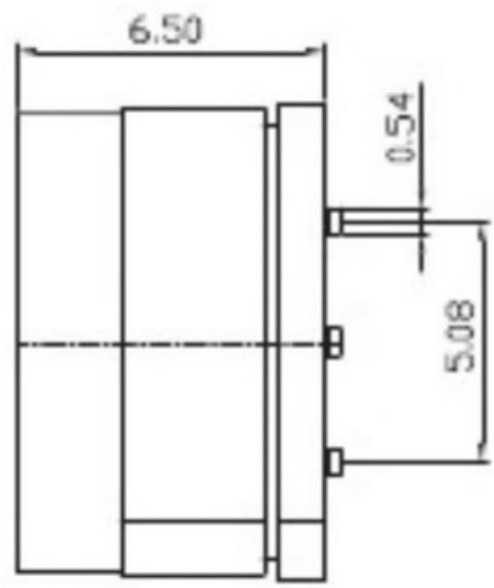

REV	DATE	REMARKS
△		
△		

APPD	CHKD	D'SGD	TITLE
Y.D WANG	J.S KIM	H.S LEE	ROTARY DIP SWITCH
			科斯达电子科技有限公司 Koside Electronic Technology Co., Ltd.