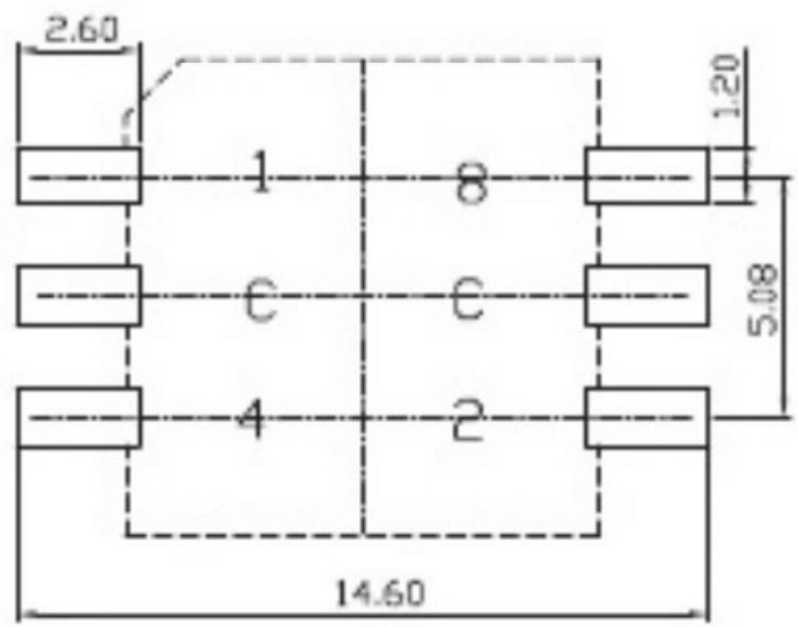

REV	DATE	REMARKS
△		
△		

APPD	CHKD	D'SGD	TITLE
Y.D WANG	J.S KIM	H.S LEE	ROTARY DIP SWITCH
			科斯达电子科技有限公司 Koside Electronic Technology Co., Ltd.