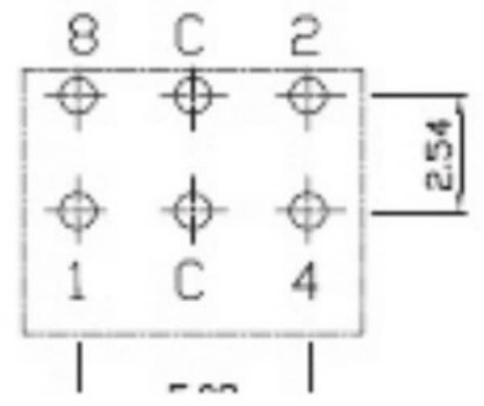

REV	DATE	REMARKS
△		
△		

APPD	CHKD	D'SGD	TITLE
Y.D WANG	J.S KIM	H.S LEE	ROTARY DIP SWITCH
			科斯达电子科技有限公司 Koside Electronic Technology Co., Ltd.