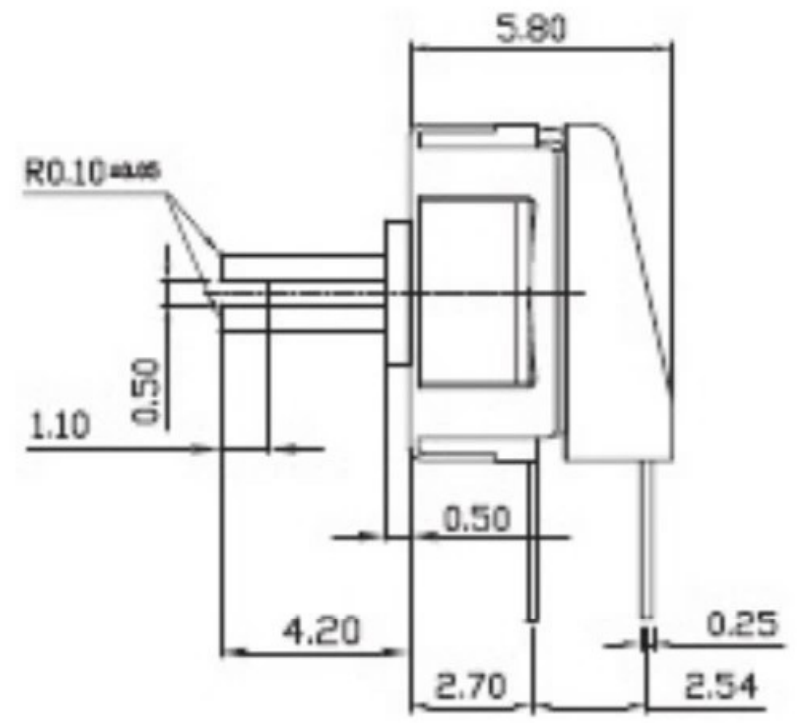

REV	DATE	REMARKS
△		
△		

APPD	CHKD	D'SGD	TITLE
Y.D WANG	J.S KIM	H.S LEE	ROTARY DIP SWITCH
			科斯达电子科技有限公司 Koside Electronic Technology Co., Ltd.