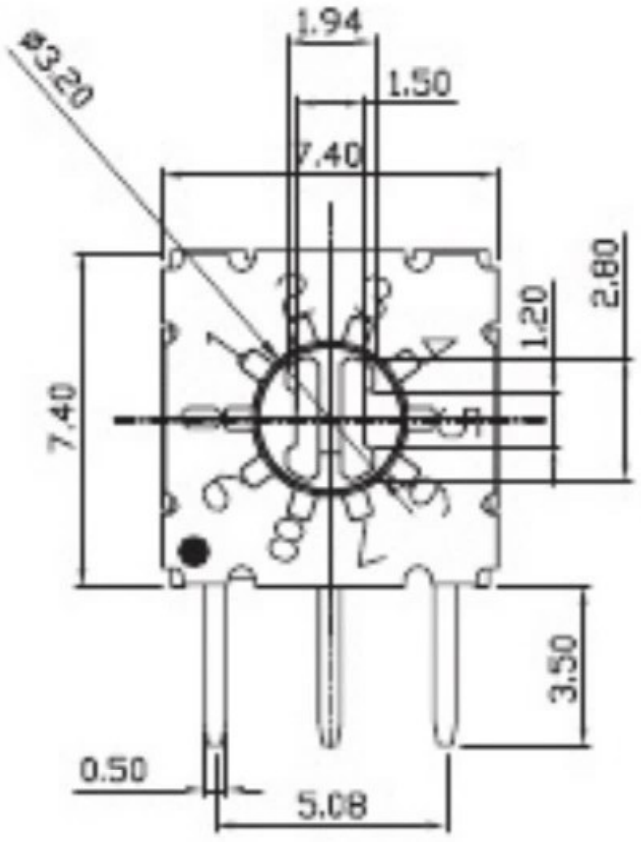

REV	DATE	REMARKS
△		
△		

APPD	CHKD	D'SGD	TITLE
Y.D WANG	J.S KIM	H.S LEE	ROTARY DIP SWITCH
			科斯达电子科技有限公司 Koside Electronic Technology Co., Ltd.