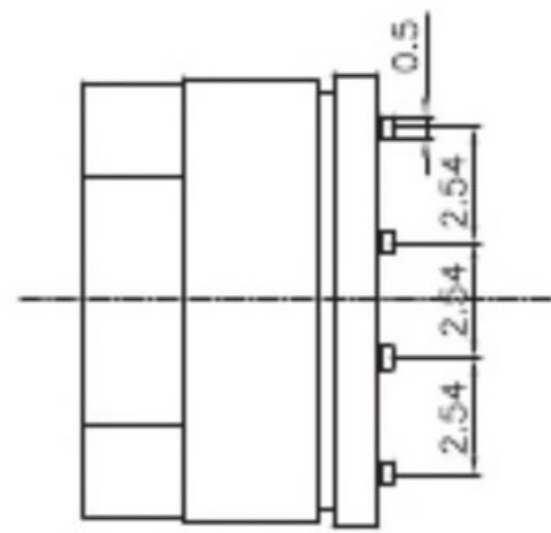

REV	DATE	REMARKS
△		
△		

APPD	CHKD	D'SGD	TITLE
Y.D WANG	J.S KIM	H.S LEE	ROTARY DIP SWITCH
科斯达电子科技有限公司 Keside Electronic Technology Co., Ltd.			