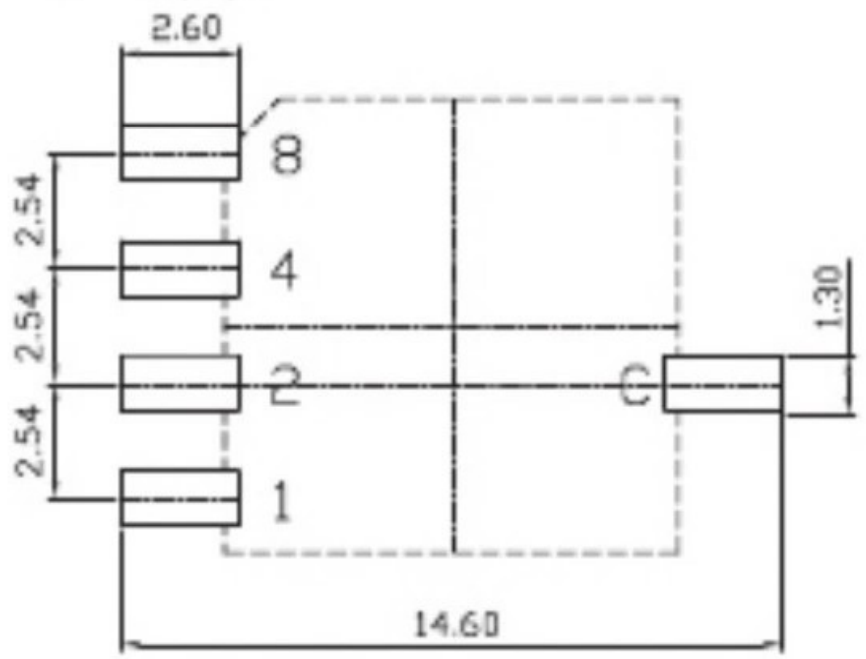

REV	DATE	REMARKS
△		
△		

APPD	CHKD	D'SGD	TITLE
Y.D WANG	J.S KIM	H.S LEE	ROTARY DIP SWITCH
科斯达电子科技有限公司 Keside Electronic Technology Co., Ltd.			