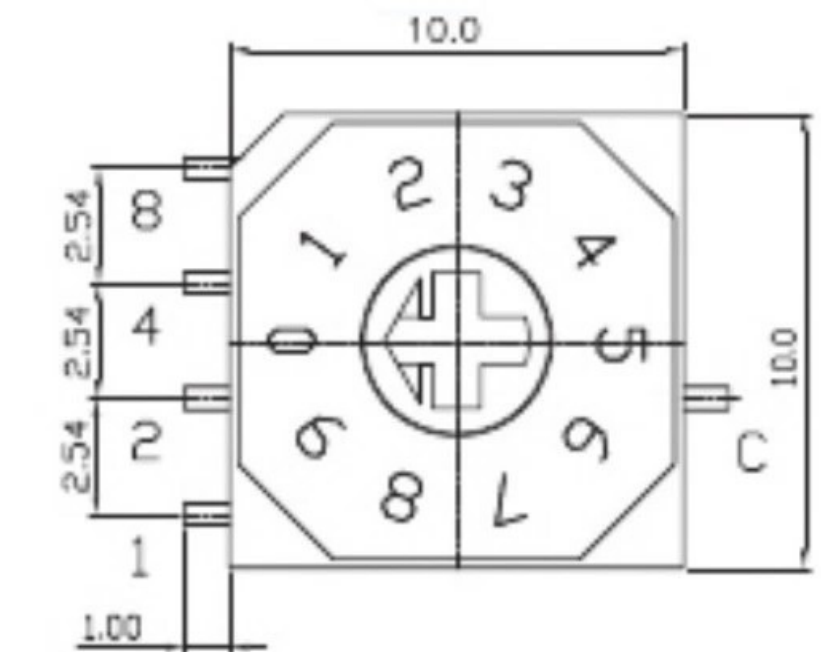

REV	DATE	REMARKS
△		
△		

APPD	CHKD	D'SGD	TITLE
Y.D WANG	J.S KIM	H.S LEE	ROTARY DIP SWITCH
科斯达电子科技有限公司 Keside Electronic Technology Co., Ltd.			