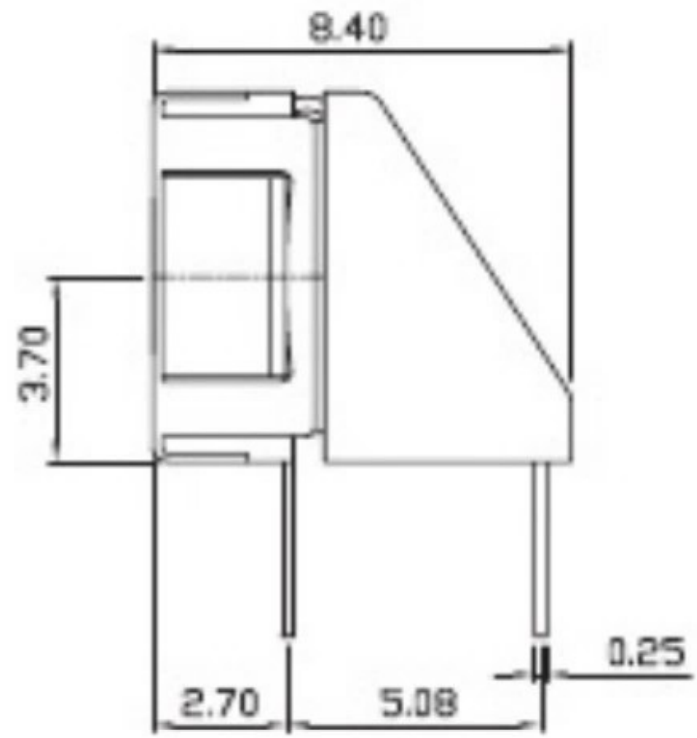

REV	DATE	REMARKS
△		
△		

APPD	CHKD	D'SGD	TITLE
Y.D WANG	J.S KIM	H.S LEE	ROTARY DIP SWITCH
			科斯达电子科技有限公司 Koside Electronic Technology Co., Ltd.