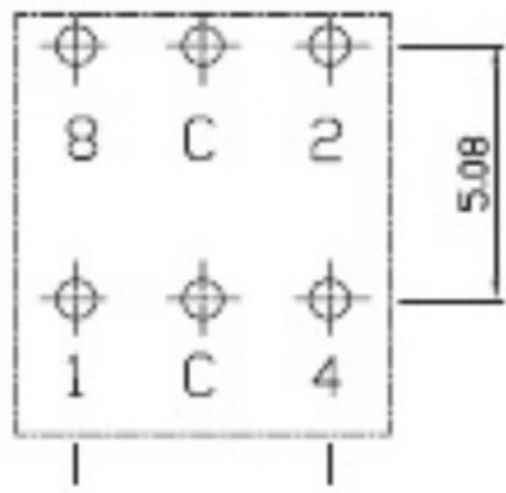

REV	DATE	REMARKS
△		
△		

APPD	CHKD	D'SGD	TITLE
Y.D WANG	J.S KIM	H.S LEE	ROTARY DIP SWITCH
			科斯达电子科技有限公司 Koside Electronic Technology Co., Ltd.