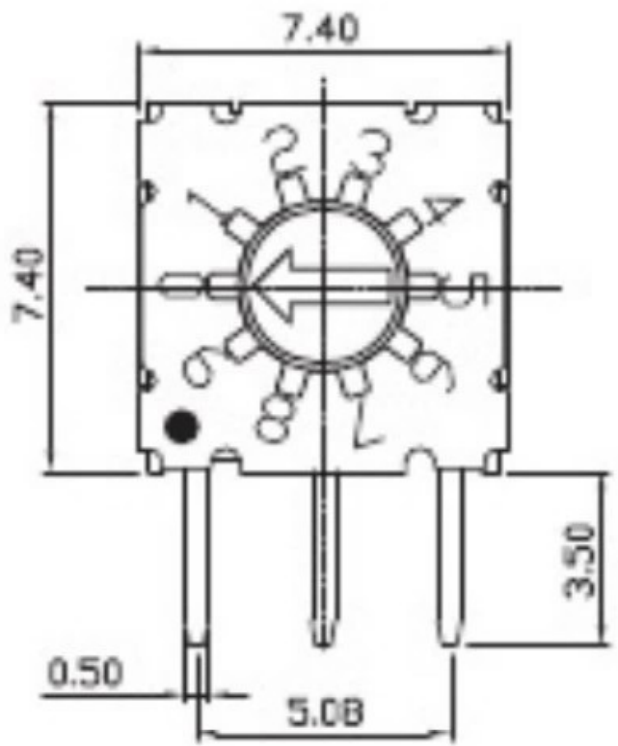

REV	DATE	REMARKS
△		
△		

APPD	CHKD	D'SGD	TITLE
Y.D WANG	J.S KIM	H.S LEE	ROTARY DIP SWITCH
			科斯达电子科技有限公司 Koside Electronic Technology Co., Ltd.