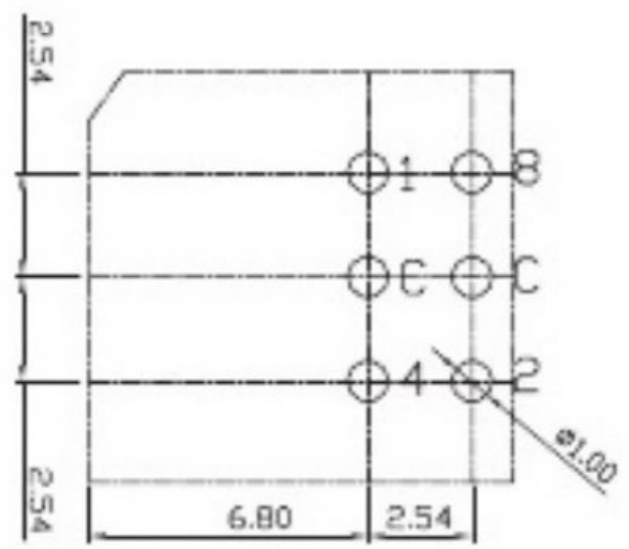

REV	DATE	REMARKS
△		
△		

APPD	CHKD	D'SGD	TITLE
Y.D WANG	J.S KIM	H.S LEE	ROTARY DIP SWITCH
			科斯达电子科技有限公司 Koside Electronic Technology Co., Ltd.