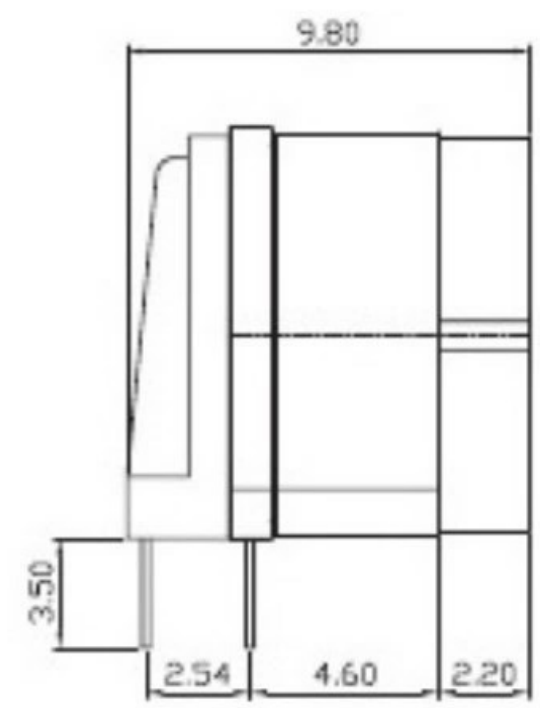

REV	DATE	REMARKS
△		
△		

APPD	CHKD	D'SGD	TITLE
Y.D WANG	J.S KIM	H.S LEE	ROTARY DIP SWITCH
			科斯达电子科技有限公司 Koside Electronic Technology Co., Ltd.