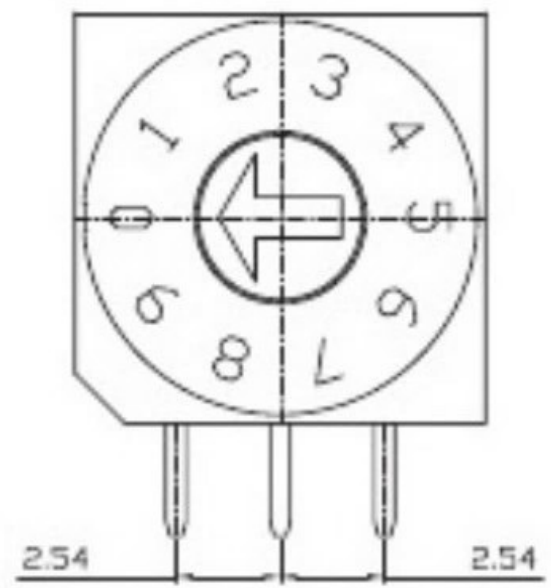

REV	DATE	REMARKS
△		
△		

APPD	CHKD	D'SGD	TITLE
Y.D WANG	J.S KIM	H.S LEE	ROTARY DIP SWITCH
			科斯达电子科技有限公司 Koside Electronic Technology Co., Ltd.