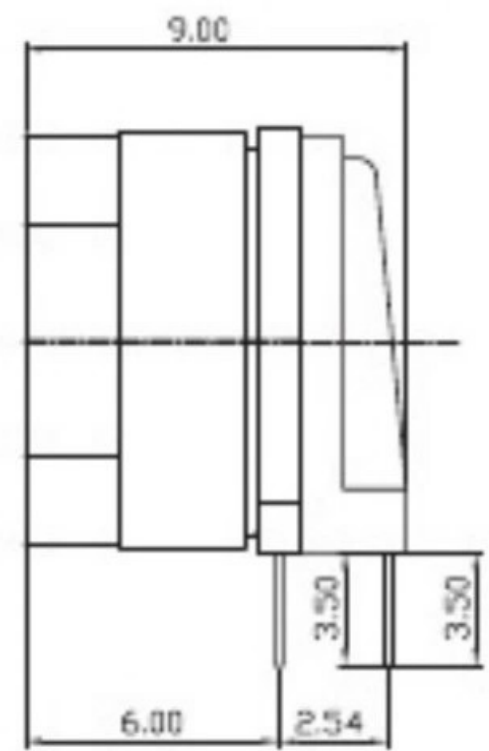

REV	DATE	REMARKS
△		
△		

APPD	CHKD	D'SGD	TITLE
Y.D WANG	J.S KIM	H.S LEE	ROTARY DIP SWITCH
			科斯达电子科技有限公司 Koside Electronic Technology Co., Ltd.