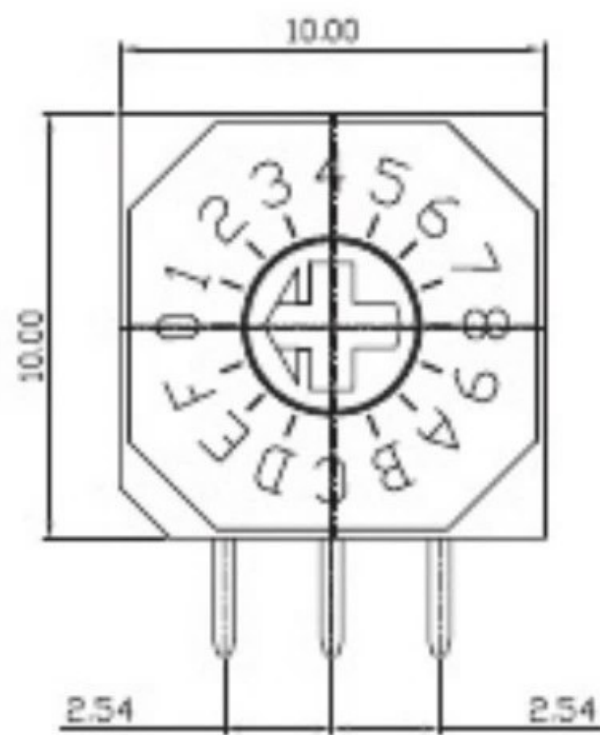

REV	DATE	REMARKS
△		
△		

APPD	CHKD	D'SGD	TITLE
Y.D WANG	J.S KIM	H.S LEE	ROTARY DIP SWITCH
			科斯达电子科技有限公司 Koside Electronic Technology Co., Ltd.