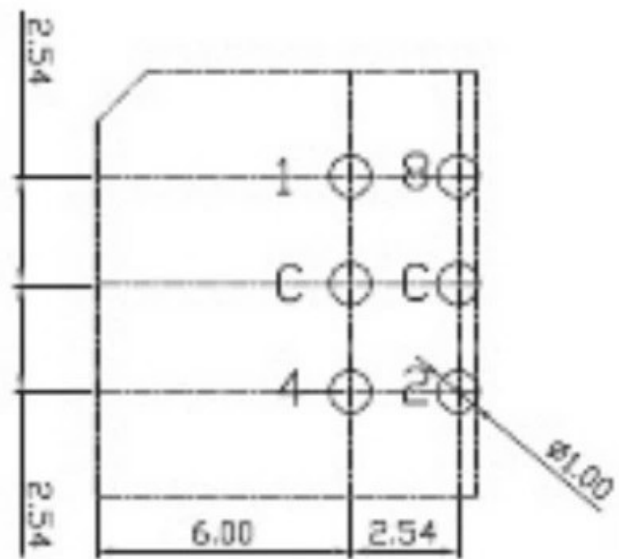

REV	DATE	REMARKS
△		
△		

APPD	CHKD	D'SGD	TITLE
Y.D WANG	J.S KIM	H.S LEE	ROTARY DIP SWITCH
			科斯达电子科技有限公司 Koside Electronic Technology Co., Ltd.