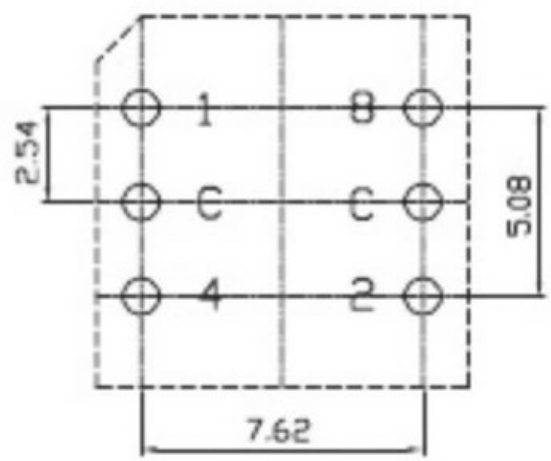

REV	DATE	REMARKS
△		
△		

APPD	CHKD	D'SGD	TITLE
Y.D WANG	J.S KIM	H.S LEE	ROTARY DIP SWITCH
			科斯达电子科技有限公司 Koside Electronic Technology Co., Ltd.