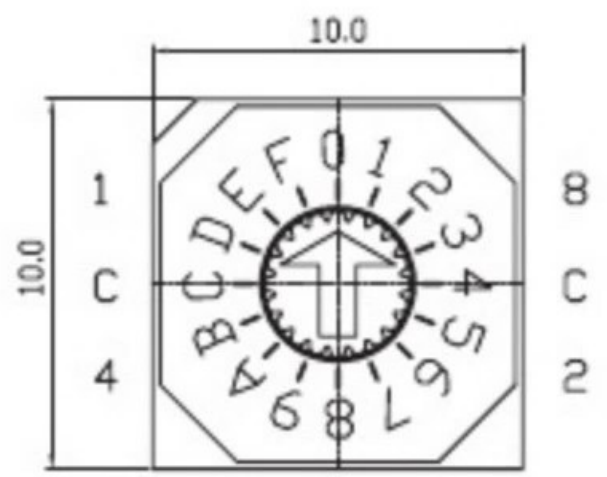

REV	DATE	REMARKS
△		
△		

APPD	CHKD	D'SGD	TITLE
Y.D WANG	J.S KIM	H.S LEE	ROTARY DIP SWITCH
			科斯达电子科技有限公司 Koside Electronic Technology Co., Ltd.