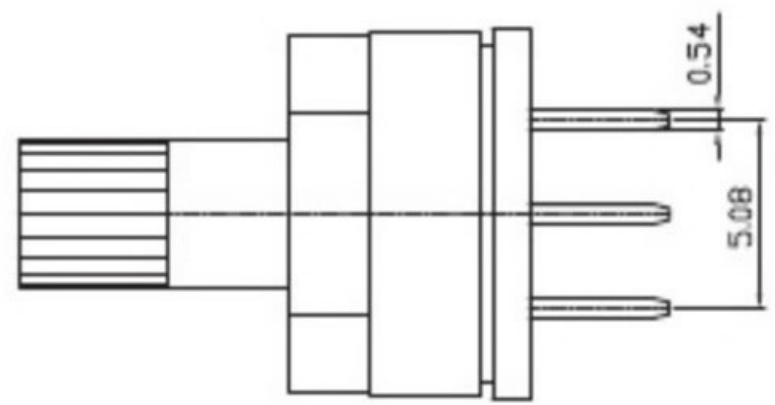

REV	DATE	REMARKS
△		
△		

APPD	CHKD	D'SGD	TITLE
Y.D WANG	J.S KIM	H.S LEE	ROTARY DIP SWITCH
			科斯达电子科技有限公司 Koside Electronic Technology Co., Ltd.