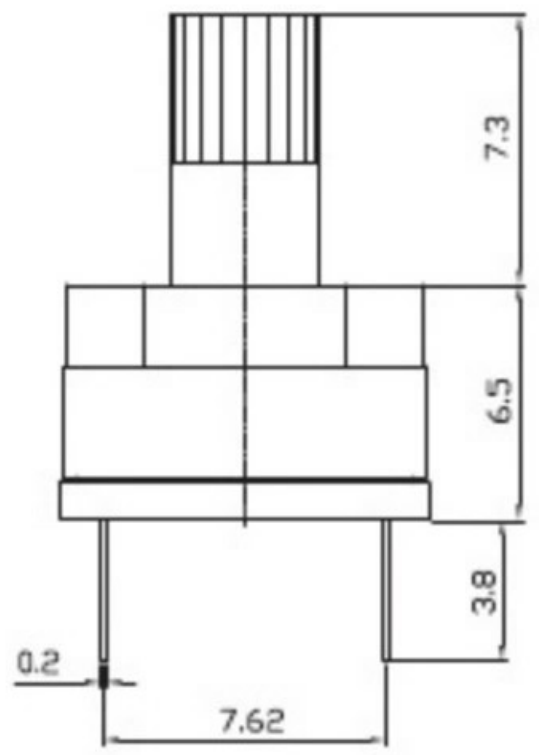

REV	DATE	REMARKS
△		
△		

APPD	CHKD	D'SGD	TITLE
Y.D WANG	J.S KIM	H.S LEE	ROTARY DIP SWITCH
			科斯达电子科技有限公司 Koside Electronic Technology Co., Ltd.